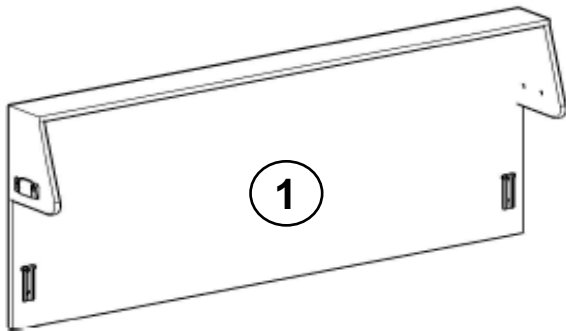

**Service • Usługa • Обслуживание • Servizio • Un service
Serviciu • Služba • Servis • Szolgáltatás**

Name • Nom • Nome • Naam
• Nazwa • Název • Názov
• Név • Nume • Isim
• Название

GOLDPOINT

• Nr • No • N° • Номер • C • Sz

64103941, 68424449, 76606562, 93619828, 23841745, 54063707, 27195159, 31732217,
65770461, 89431812, 17231724, 60952925, 57312811, 71441631, 18936247, 38439960,
41755127, 69444918, 46745964, 75738959, 13050814, 30863507, 22666734, 69154628