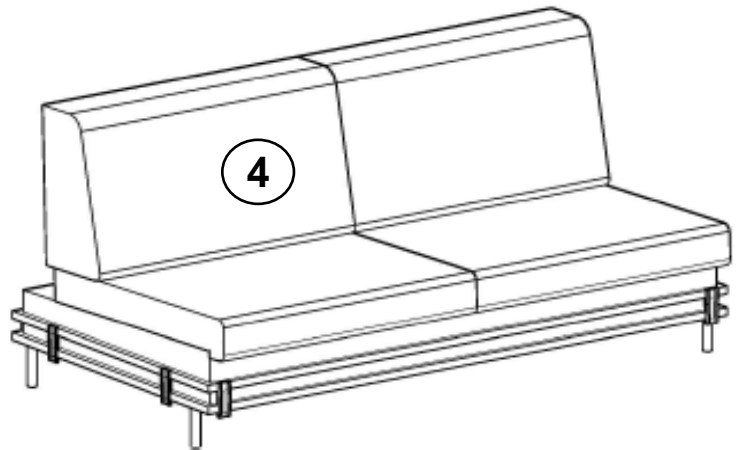

**Service • Usługa • Обслуживание • Servizio • Un service
Serviciu • Služba • Servis • Szolgáltatás**

Name • Nom • Nome • Naam
• Nazwa • Název • Názov
• Név • Nume • Isim
• Название

GOLDPOINT

• Nr • No • N° • Номер • C • Sz

64103941, 68424449, 76606562, 93619828, 23841745, 54063707, 27195159, 31732217,
65770461, 89431812, 17231724, 60952925, 57312811, 71441631, 18936247, 38439960,
41755127, 69444918, 46745964, 75738959, 13050814, 30863507, 22666734, 69154628