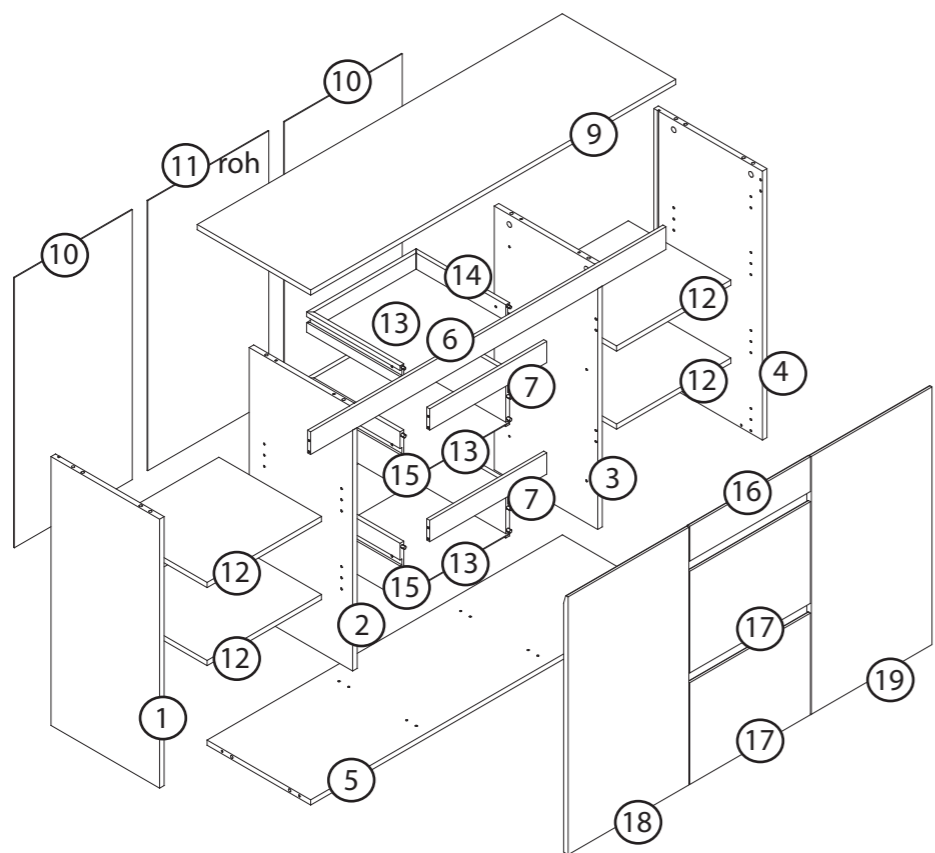

0
10
20
30
40
50
60
70
80
90
100
110
120
130
140
150
160
170
180
190
200

12