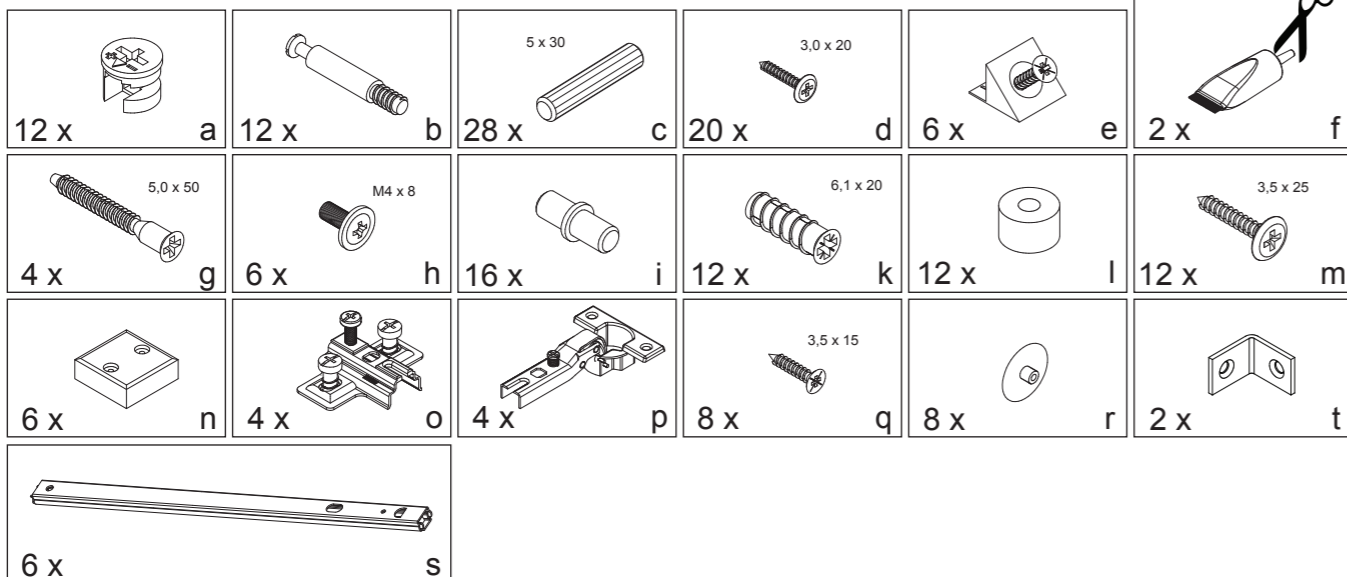

- D Leim
- GB Glue
- FR Colle
- IT Colla
- NL Lijm
- PL Klej
- CZ Lepidlo
- SK Glej
- HU Enyv
- RO Adeziv
- TR Tutkal
- RU Клей