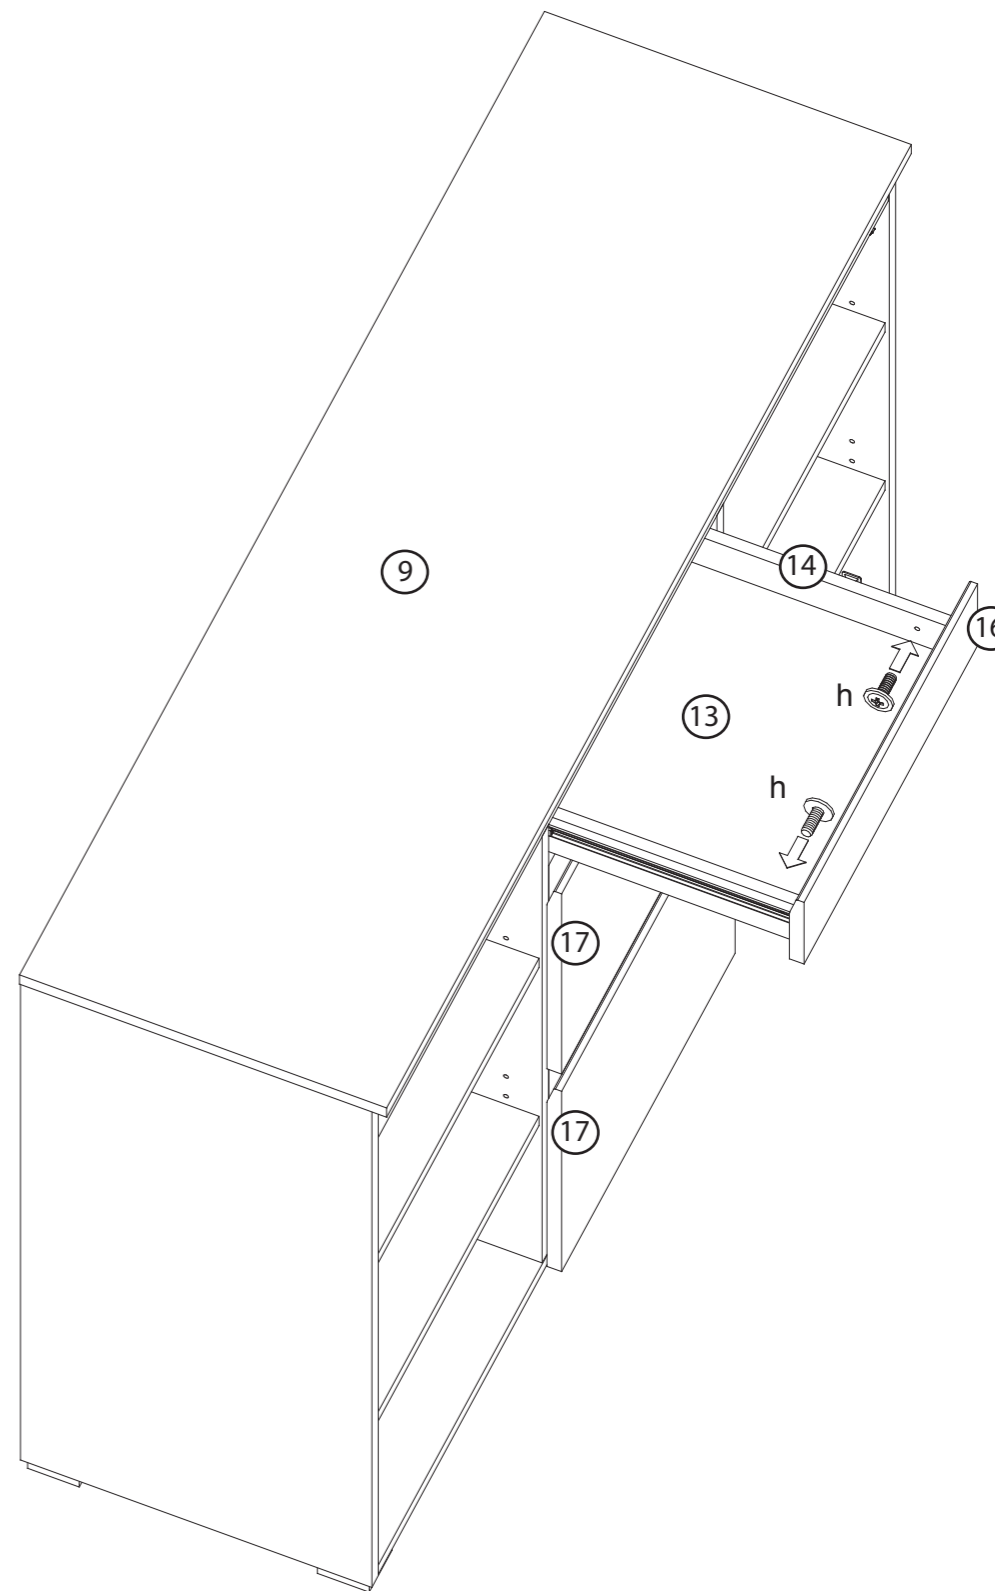

- D Leim
- GB Glue
- FR Colle
- IT Colla
- NL Lijm
- PL Klej
- CZ Lepidlo
- SK Glej
- HU Enyv
- RO Adeziv
- TR Tutkal
- RU Клей