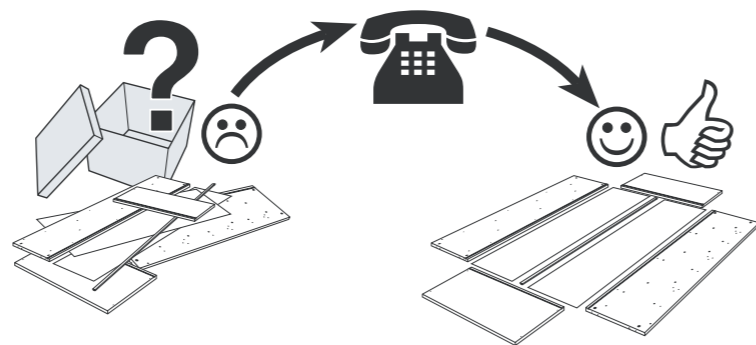

**Joker 5**

Nr. • No. • N° • Номер • Č. • Sz

**7026**

Typ • Type • Tip • Típus • Тиро • Тип

**Kommode**

14 Anthrazit  
98 Wotan Eiche  
11.25 Beton / Weiss  
11 WeissGL / Weiss

0  
10  
20  
30  
40  
50  
60  
70  
80  
90  
100  
110  
120  
130  
140  
150  
160  
170  
180  
190  
200