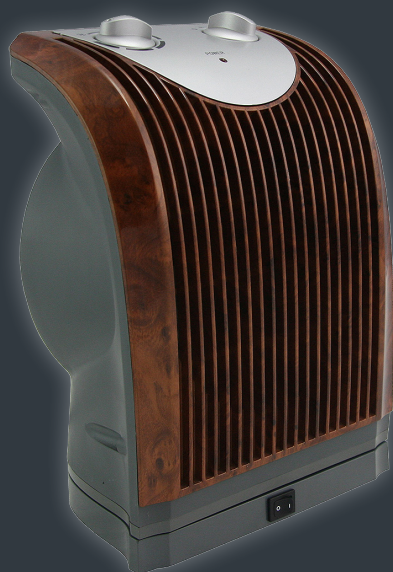

IHR SPEZIALIST FÜR IDEALES
RAUMKLIMA & LIFESTYLE

www.sonnenkoenig.ch

Bedienfeld

Oszillierender Fuss

Rückseite

1000 W

21 x 15 x 30 cm

1.9 kg

WOODY 2

SONNENKÖNIG
OF SWITZERLAND

PRODUKTEBLATT : WOODY 2 - Keramikheizlüfter

Geniessen Sie dank dem WOODY 2 eine **wohlige Wärme** in Ihren Räumen. Dank seiner **handlichen Grösse** ist er schnell zu transportieren und kann so an verschiedenen Orten zum Einsatz kommen. Der Thermostat bewirkt, dass sich das Heizgerät einschaltet, wenn sich die Umgebungstemperatur unterhalb des voreingestellten Wertes befindet. Steigt die Temperatur über diesen Wert, schaltet der Thermostat das Gerät ab.

Beheizen Sie Ihre Räume mit dem attraktiven Heizlüfter im **Holzdesign**. Ideal für die Übergangs-Zeit und zwischen durch! Er ist mit **Thermostat** und **Überhitzungsschutz** ausgestattet. Der kompakte, oszillierende WOODY 2 bietet **2 Heizstufen** bis 2000 Watt. Sie werden sehen, dass Sie auch mit einem kleinen Gerät **eine hohe Wärmewirkung erzeugen**.

Technische Angaben

- Leistung: 1000/2000 Watt
- Farbe: braun, grau
- Geprüft: CE
- Garantie: 2 Jahre

Spezifikationen im Detail

- Attraktives Holzdesign
- Thermostat
- Oszillierend
- Überhitzungsschutz
- Keramikplatte
- 2 Heizstufen
- Mit Ventilationsstufe
- Mit Thermosicherung
- Kontrollleuchte