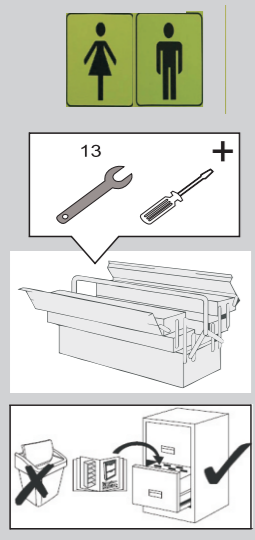

1 - JOSY XXL R

2 - JOSY XXL R

JOSY XXL

- (DE) Montageanleitung
- (IT) Istruzioni di montaggio
- (PL) Instrukcja montażu
- (FR) Notice de montage
- (NL) Handleiding voor de montage
- (RO) Instrucțiuni de asamblare
- (GB) Assembly instructions
- (SK) Montážny návod
- (TR) Montaj talimatı
- (CZ) Montážní návod
- (RU) Инструкция по монтажу
- (HU) Szerelési útmutató

8 x (8x90) m	4 x (8x60) a	12 x O8 d	12 x M8 e	9 x (4x16) f	10 x (5x35) i	8 x g
16x (M6x35) n	10 x 40mm 50mm r	12 x j	10 x k	2 x 38 cm 38 cm 1	5 x 50cm 65cm 2	

1 - JOSY XXL - L

2 - JOSY XXL - L