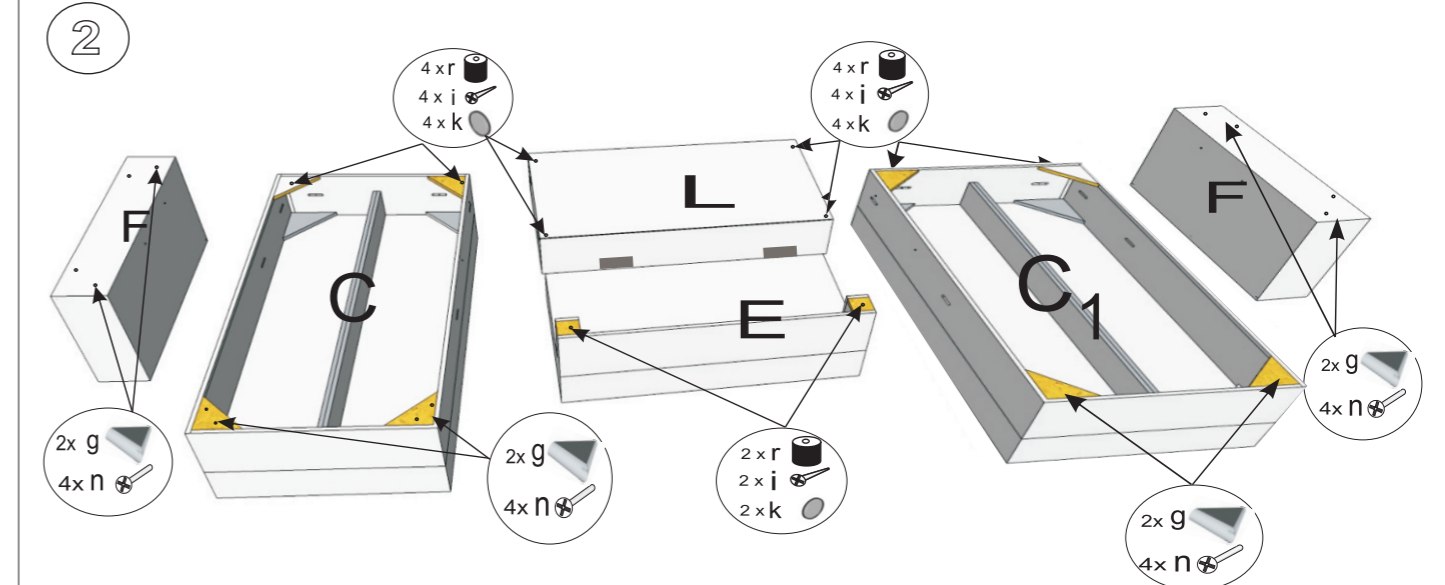

1 - JOSY XXL R

2 - JOSY XXL R

JOSY XXL

- (DE) Montageanleitung
- (IT) Istruzioni di montaggio
- (PL) Instrukcja montażu
- (FR) Notice de montage
- (NL) Handleiding voor de montage
- (RO) Instrucțiuni de asamblare
- (GB) Assembly instructions
- (SK) Montážny návod
- (TR) Montaj talimatı
- (CZ) Montážní návod
- (RU) Инструкция по монтажу
- (HU) Szerelési útmutató

8 x (8x90) m	4 x (8x60) a	12 x O8 d	12 x M8 e	9 x (4x16) f	10 x (5x35) i	8 x g
16x (M6x35) n	10 x 40mm 50mm r	12 x j	10 x k	2 x 38 cm 38 cm 1	5 x 50cm 65cm 2	

1 - JOSY XXL - L

2 - JOSY XXL - L