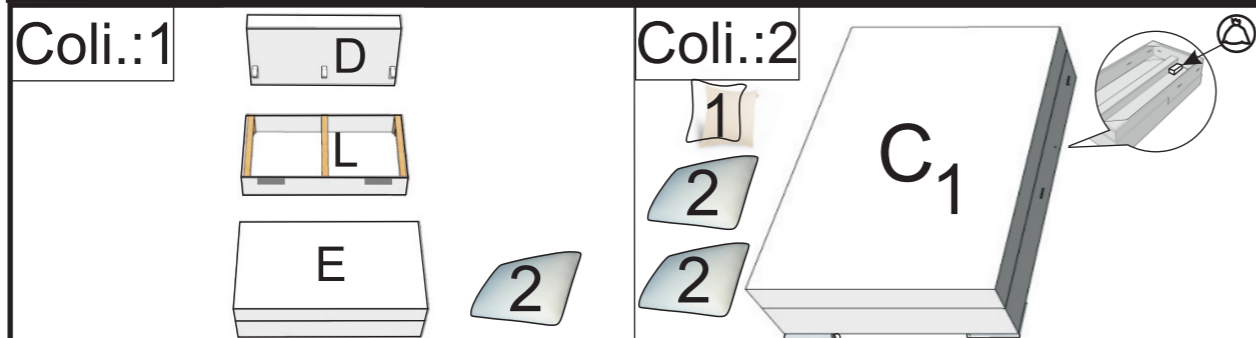

1 - JOSY XXL R

2 - JOSY XXL R

JOSY XXL

- (DE) Montageanleitung
- (IT) Istruzioni di montaggio
- (PL) Instrukcja montażu
- (FR) Notice de montage
- (NL) Handleiding voor de montage
- (RO) Instrucțiuni de asamblare
- (GB) Assembly instructions
- (SK) Montážny návod
- (TR) Montaj talimatı
- (CZ) Montážní návod
- (RU) Инструкция по монтажу
- (HU) Szerelési útmutató

8 x (8x90) m	4 x (8x60) a	12 x O8 d	12 x M8 e	9 x (4x16) f	10 x (5x35) i	8 x g
16x (M6x35) n	10 x 40mm 50mm r	12 x j	10 x k	2 x 38 cm 38 cm 1	5 x 50cm 65cm 2	

1 - JOSY XXL - L

2 - JOSY XXL - L