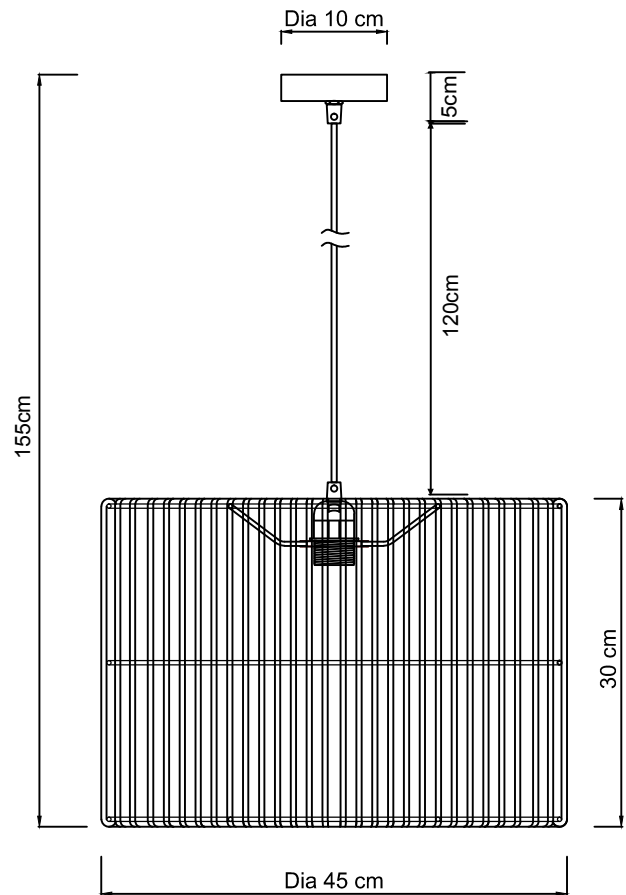

INSTRUCTION MANUAL

Maud HL 45 Black Rattan 105559

Overall Sizes:

FittinQ B.V.

Smaragdweg 52, 5527 LB Hapert, The Netherlands
www.qazqa.nl

QAZQA