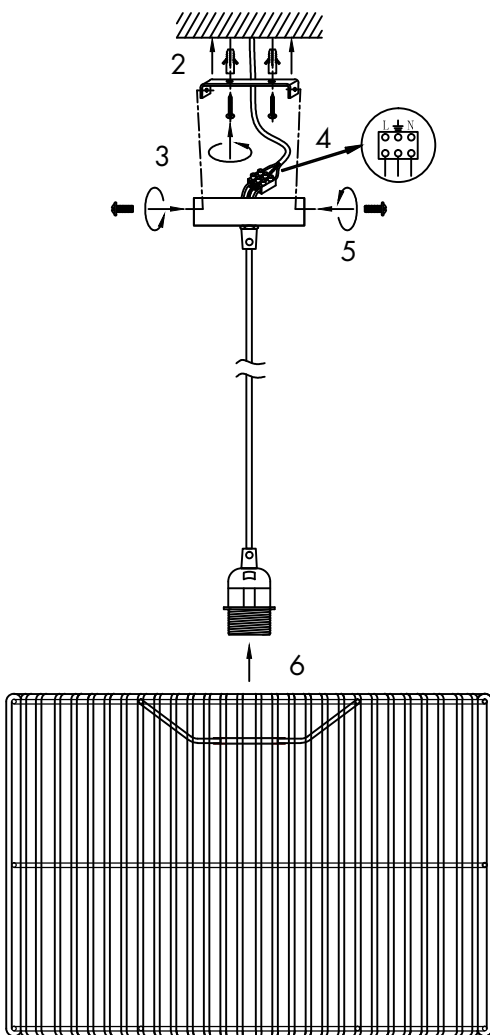

INSTRUCTION MANUAL

Maud HL 45 Black Rattan 105559

Overall Sizes:

FittinQ B.V.

Smaragdweg 52, 5527 LB Hapert, The Netherlands
www.qazqa.nl

QAZQA