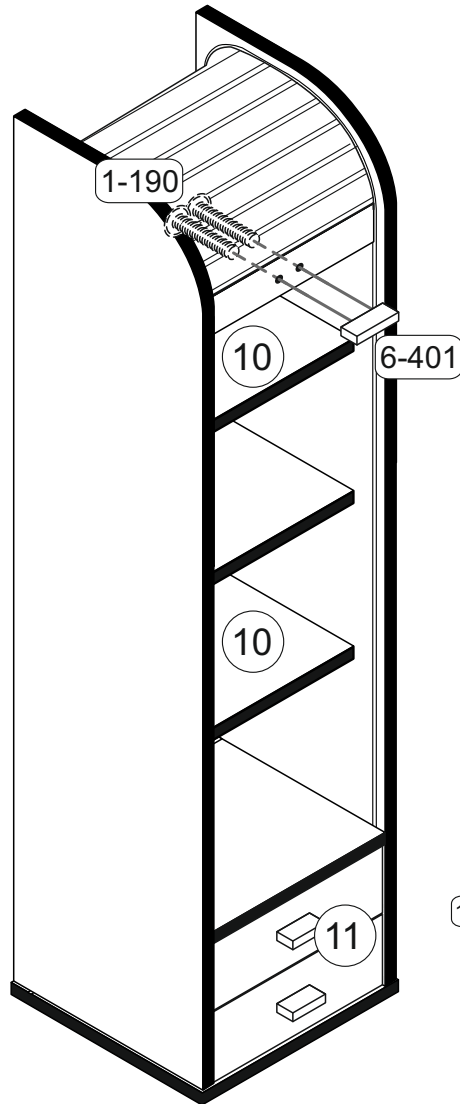

(HU) Szerelési útmutató

(RO) Instrucțiuni de montaj

(PL) Instrukcja montażu

(SK) Návod na montáž

761_02-1RL Rolloschrank

Service • Assistenza • Dienstverlening • Servis
Servis • Szerviz • Сервисная служба

			<p>Colli 1/2: (1) (2) (3) (4) (6) (7) (8) (9) (10) (11) (12) (13) (14) (15) (16) Beutel 1/1</p> <p>Colli 2/2: (5)</p>

Beutel 1/2

1-10 4x	 6,3x50	1-30 12x	 3x16	1-37 1x	 4,5x25	1-90 4x	 3,5x20	1-122 3x	 4x13	1-190 6x	 M4x20
1-200 12x	 6,3x13	1-330 4x	 M4x10	2-10 12x		2-90 12x		2-160 10x			

Beutel 2/2

2-90 4x	 6x30	2-170 4x		5-130 1x	 LEIM	6-401 3x	
------------	--	-------------	---	-------------	--	-------------	---

Colli 1/2

1985 x 432

356 x 416

1445 x 416

394 x 380

1985 x 432

416 x 321

416 x 414

410 x 88

447 x 434

416 x 321

410 x 162

Colli 2/2

1925 x 430

Sicherheitshinweise • Safety instructions •
 Consignes de sécurité • Güvenlik uyarıları •
 Norme di sicurezza • Veiligheidsinstructies •
 Правила техники безопасности •
 Bezpečnostní pokyny • Biztonságtechnikai
 tudnivalók • Instrucțiuni referitoare la siguranță •
 Wskazówki bezpieczeństwa • Bezpečnostné
 pokyny