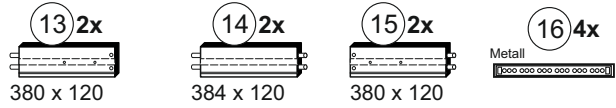

Beutel 1/2

1-10 4x	 6,3x50	1-30 12x	 3x16	1-37 1x	 4,5x25	1-90 4x	 3,5x20	1-122 3x	 4x13	1-190 6x	 M4x20
1-200 12x	 6,3x13	1-330 4x	 M4x10	2-10 12x		2-90 12x		2-160 10x			

Beutel 2/2

2-90 4x	 6x30	2-170 4x		5-130 1x	 LEIM	6-401 3x	
------------	--	-------------	---	-------------	--	-------------	---

Colli 1/2

1985 x 432

356 x 416

1445 x 416

394 x 380

1985 x 432

416 x 321

416 x 414