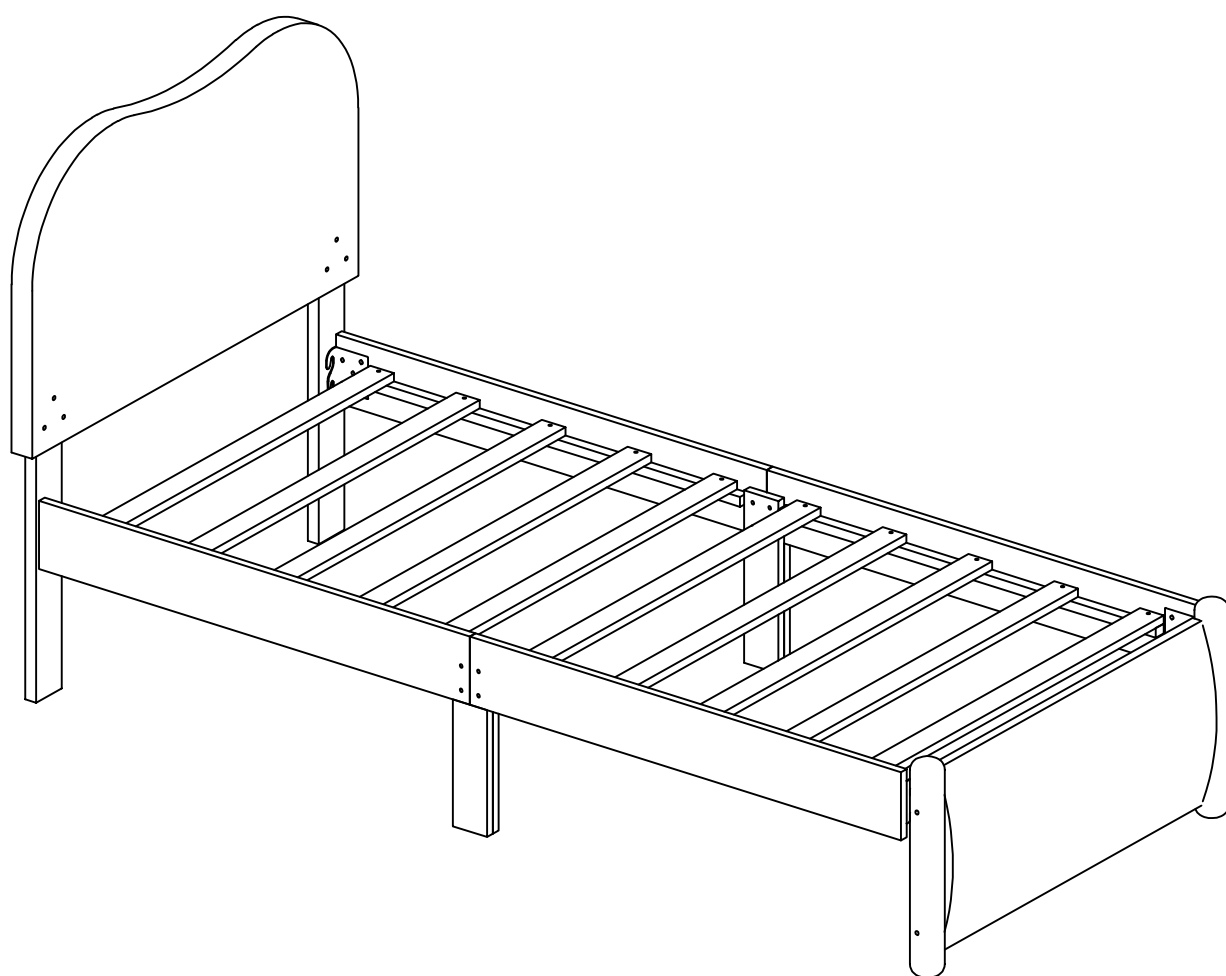

# ASSEMBLY INSTRUCTION

SKU CODE: (WF326447)

# Part List( WF326447)

<p><b>A</b></p>  <p>HeadBoard-1pcs</p>	<p><b>B</b></p>  <p>FootBoard-2pcs</p>	<p><b>C1</b></p>  <p>Side Rails-2pcs</p>
<p><b>C2</b></p>  <p>Side Rails-2pcs</p>	<p><b>D</b></p>  <p>Legs -2pcs</p>	<p><b>E</b></p>  <p>FootBoard-2pcs</p>
<p><b>G</b></p>  <p>BackBoard-1pcs</p>	<p><b>F</b></p>  <p>Slats-10pcs</p>	