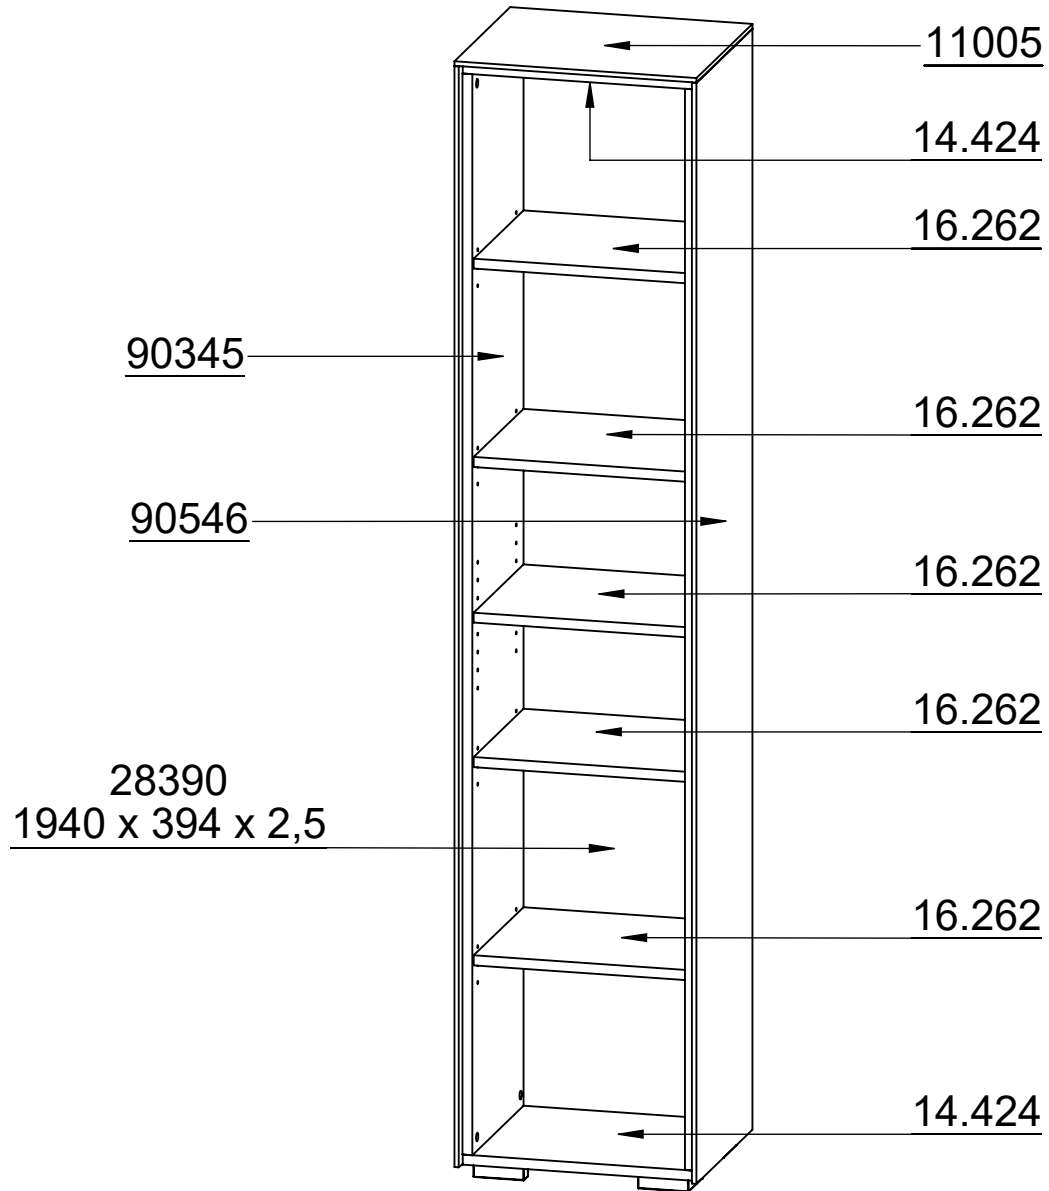

MEDIA

OFFICE

LIVING

MAJA
MÖBEL

K880

K880

MEDIA

OFFICE

LIVING

MAJA
MÖBEL

K881

05.07.2021

1

45 min

maja-moebel.de

K880

K881

K881

<p>E701000</p>  <p>8x</p>	<p>E701153</p>  <p>8x</p>	<p>E701231</p>  <p>8x</p>	<p>E702016</p>  <p>20x</p>
<p>E700000</p>  <p>16x Ø 4,0 x 25mm</p>	<p>E701610</p>  <p>1x</p>	<p>E709817</p>  <p>1x</p>	<p>E700000</p>  <p>1x Ø 4,0 x 15mm</p>
<p>E709318</p>  <p>1x</p>	<p>E700700</p>  <p>1x DIN125 M4</p>	<p>E700000</p>  <p>1x Ø 4,0 x 15mm</p>	
<p>E704402</p>  <p>4x</p>			

1

2

5

6

7

28.390
1940 x 394 x 2,5

8

28.390
1940 x 394 x 2,5