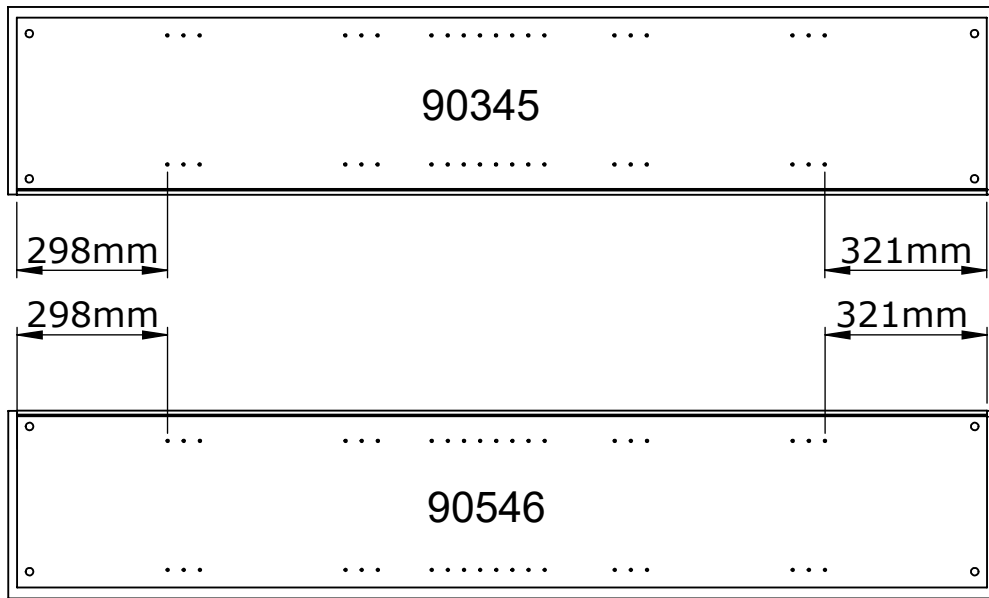

K881

K881

<p>E701000</p>  <p>8x</p>	<p>E701153</p>  <p>8x</p>	<p>E701231</p>  <p>8x</p>	<p>E702016</p>  <p>20x</p>
<p>E700000</p>  <p>16x Ø 4,0 x 25mm</p>	<p>E701610</p>  <p>1x</p>	<p>E709817</p>  <p>1x</p>	<p>E700000</p>  <p>1x Ø 4,0 x 15mm</p>
<p>E709318</p>  <p>1x</p>	<p>E700700</p>  <p>1x DIN125 M4</p>	<p>E700000</p>  <p>1x Ø 4,0 x 15mm</p>	
<p>E704402</p>  <p>4x</p>			

1

2

5

6

7

28.390
1940 x 394 x 2,5

8

28.390
1940 x 394 x 2,5