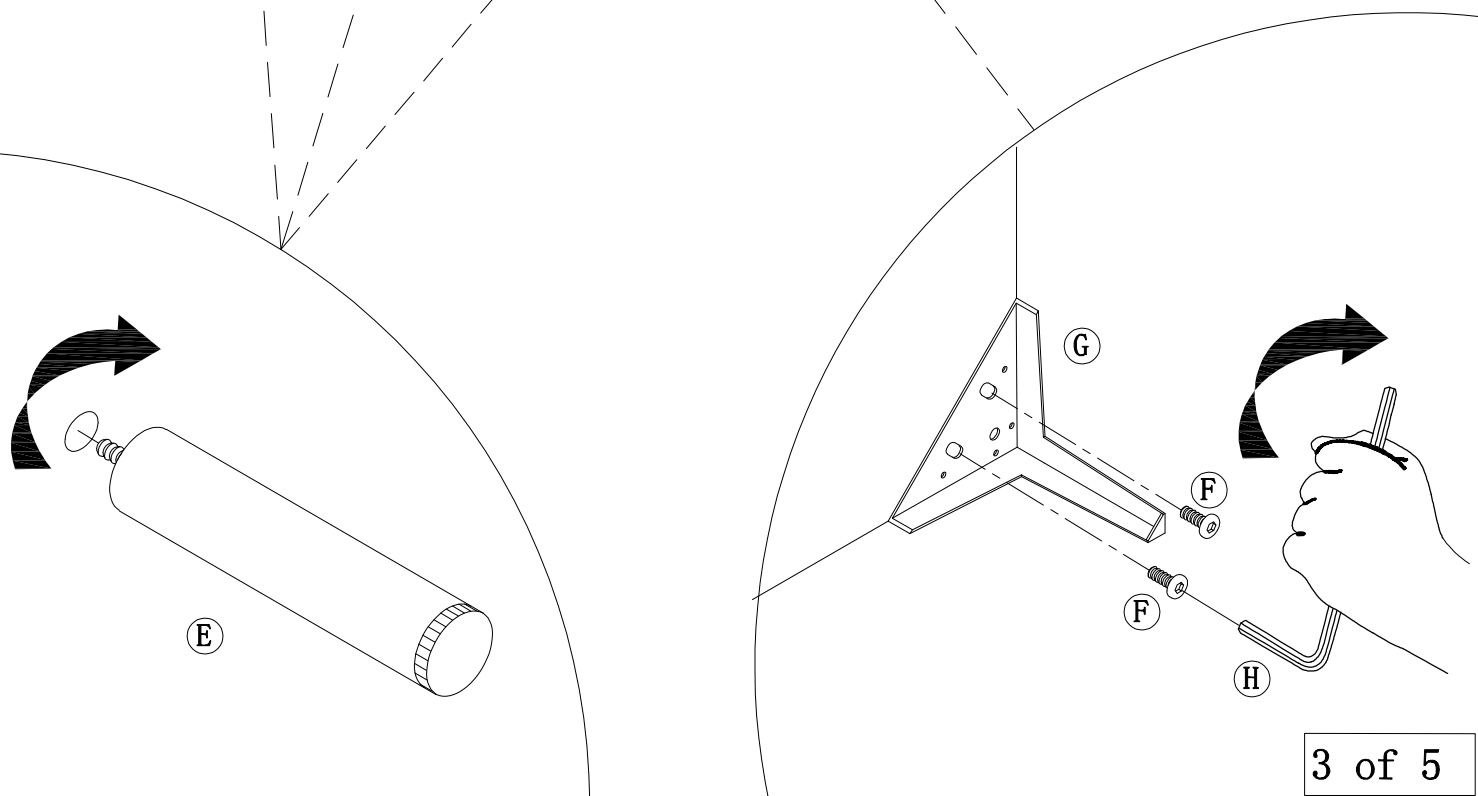

Gebrauchsanweisung Modulares Sofa BELLANO Cord

Designed in Germany

**Wichtig:
FÜR SPÄTERE BEZUGNAHME AUFBEWAHREN.
SORGFÄLTIG LESEN!**

Lieferumfang BELLANO - Linke Seite

238 x 188 cm

 A: 6pcs	 B: 6pcs	 C: 6pcs	 D: 1pc	 E: 3pcs	 M8x25 F: 16pcs	 G: 8pcs	 H: 1pc
 1: 2pcs	 2: 1pc	 3: 1pc				 5: 1pc	
 6: 1pc	 7: 1pc	 8: 1pc	 9: 2pcs	 10: 2pcs			

Schritt 1

Schritt 2

Schritt 3

Schritt 4

Schritt 5

Schritt 6

⑤ ⑦
Under

Schritt 7

Lieferumfang BELLANO - Linke Seite

340 x 188 cm

 A: 8pcs	 B: 8pcs	 C: 8pcs	 D: 1pc	 E: 3pcs	 M8x25 F: 32pcs	 G: 16pcs	 H: 1pc
 1: 3pcs	 2: 1pc	 3: 1pc	 4: 1pc	 5: 2pcs			
 6: 1pc	 7: 1pc	 8: 1pc	 9: 3pcs	 10: 3pcs			
 11: 1pc	 12: 1pc						

Schritt 1

Schritt 4

Schritt 5

Schritt 6

Schritt 7

Lieferumfang BELLANO - Rechte Seite

238 x 188 cm

 A: 6pcs	 B: 6pcs	 C: 6pcs	 D: 1pc	 E: 3pcs	 M8x25 F: 16pcs	 G: 8pcs	 H: 1pc
 1: 2pcs	 2: 1pc	 3: 1pc				 5: 1pc	
 6: 1pc	 7: 1pc	 8: 1pc	 9: 2pcs	 10: 2pcs			