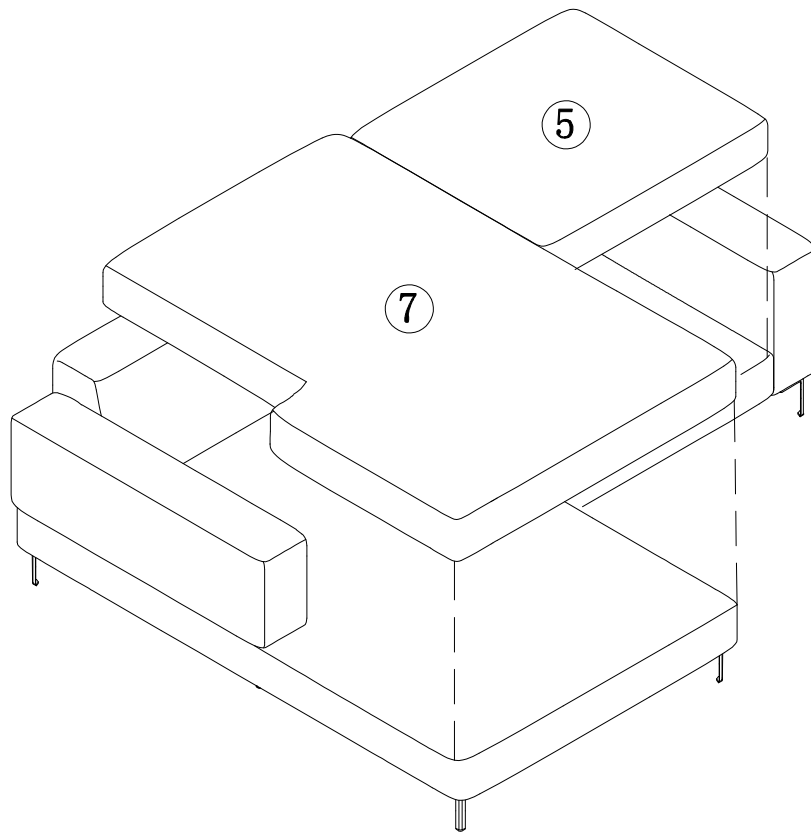

Gebrauchsanweisung Modulares Sofa BELLANO Cord

Designed in Germany

**Wichtig:
FÜR SPÄTERE BEZUGNAHME AUFBEWAHREN.
SORGFÄLTIG LESEN!**

Lieferumfang BELLANO - Linke Seite

238 x 188 cm

 A: 6pcs	 B: 6pcs	 C: 6pcs	 D: 1pc	 E: 3pcs	 M8x25 F: 16pcs	 G: 8pcs	 H: 1pc
 1: 2pcs	 2: 1pc	 3: 1pc				 5: 1pc	
 6: 1pc	 7: 1pc	 8: 1pc	 9: 2pcs	 10: 2pcs			

Schritt 1

Schritt 2

Schritt 3

Schritt 4

Schritt 5

Schritt 6

⑤ ⑦
Under

Schritt 7

Lieferumfang BELLANO - Linke Seite

340 x 188 cm

 A: 8pcs	 B: 8pcs	 C: 8pcs	 D: 1pc	 E: 3pcs	 M8x25 F: 32pcs	 G: 16pcs	 H: 1pc
 1: 3pcs	 2: 1pc	 3: 1pc	 4: 1pc	 5: 2pcs			
 6: 1pc	 7: 1pc	 8: 1pc	 9: 3pcs	 10: 3pcs			
 11: 1pc	 12: 1pc						

Schritt 1

Schritt 4

Schritt 5

Schritt 6

Schritt 7

Lieferumfang BELLANO - Rechte Seite

238 x 188 cm

 A: 6pcs	 B: 6pcs	 C: 6pcs	 D: 1pc	 E: 3pcs	 M8x25 F: 16pcs	 G: 8pcs	 H: 1pc
 1: 2pcs	 2: 1pc	 3: 1pc				 5: 1pc	
 6: 1pc	 7: 1pc	 8: 1pc	 9: 2pcs	 10: 2pcs			