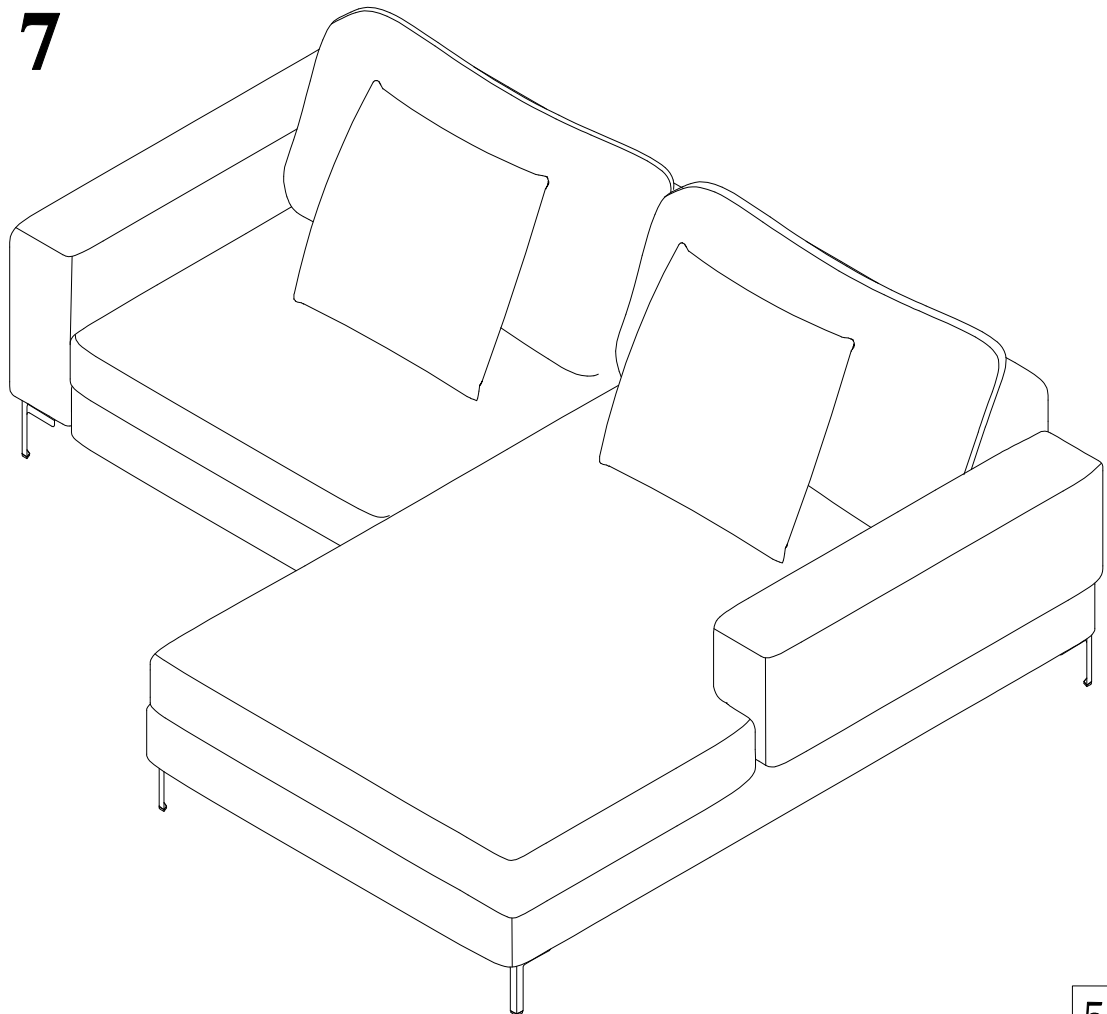

Gebrauchsanweisung Modulares Sofa BELLANO Cord

Designed in Germany

**Wichtig:
FÜR SPÄTERE BEZUGNAHME AUFBEWAHREN.
SORGFÄLTIG LESEN!**

Lieferumfang BELLANO - Linke Seite

238 x 188 cm

 A: 6pcs	 B: 6pcs	 C: 6pcs	 D: 1pc	 E: 3pcs	 M8x25 F: 16pcs	 G: 8pcs	 H: 1pc
 1: 2pcs	 2: 1pc	 3: 1pc				 5: 1pc	
 6: 1pc	 7: 1pc	 8: 1pc	 9: 2pcs	 10: 2pcs			

Lieferumfang BELLANO - Linke Seite

340 x 188 cm

 A: 8pcs	 B: 8pcs	 C: 8pcs	 D: 1pc	 E: 3pcs	 M8x25 F: 32pcs	 G: 16pcs	 H: 1pc
 1: 3pcs	 2: 1pc	 3: 1pc	 4: 1pc	 5: 2pcs			
 6: 1pc	 7: 1pc	 8: 1pc	 9: 3pcs	 10: 3pcs			
 11: 1pc	 12: 1pc						

Schritt 1

Schritt 4

Schritt 5

Schritt 6

Schritt 7

Lieferumfang BELLANO - Rechte Seite

238 x 188 cm

 A: 6pcs	 B: 6pcs	 C: 6pcs	 D: 1pc	 E: 3pcs	 M8x25 F: 16pcs	 G: 8pcs	 H: 1pc
 1: 2pcs	 2: 1pc	 3: 1pc				 5: 1pc	
 6: 1pc	 7: 1pc	 8: 1pc	 9: 2pcs	 10: 2pcs			

Schritt 1

Schritt 2

Schritt 3

Schritt 4

Schritt 5

Schritt 6

Schritt 7

Lieferumfang **BELLANO** - Rechte Seite