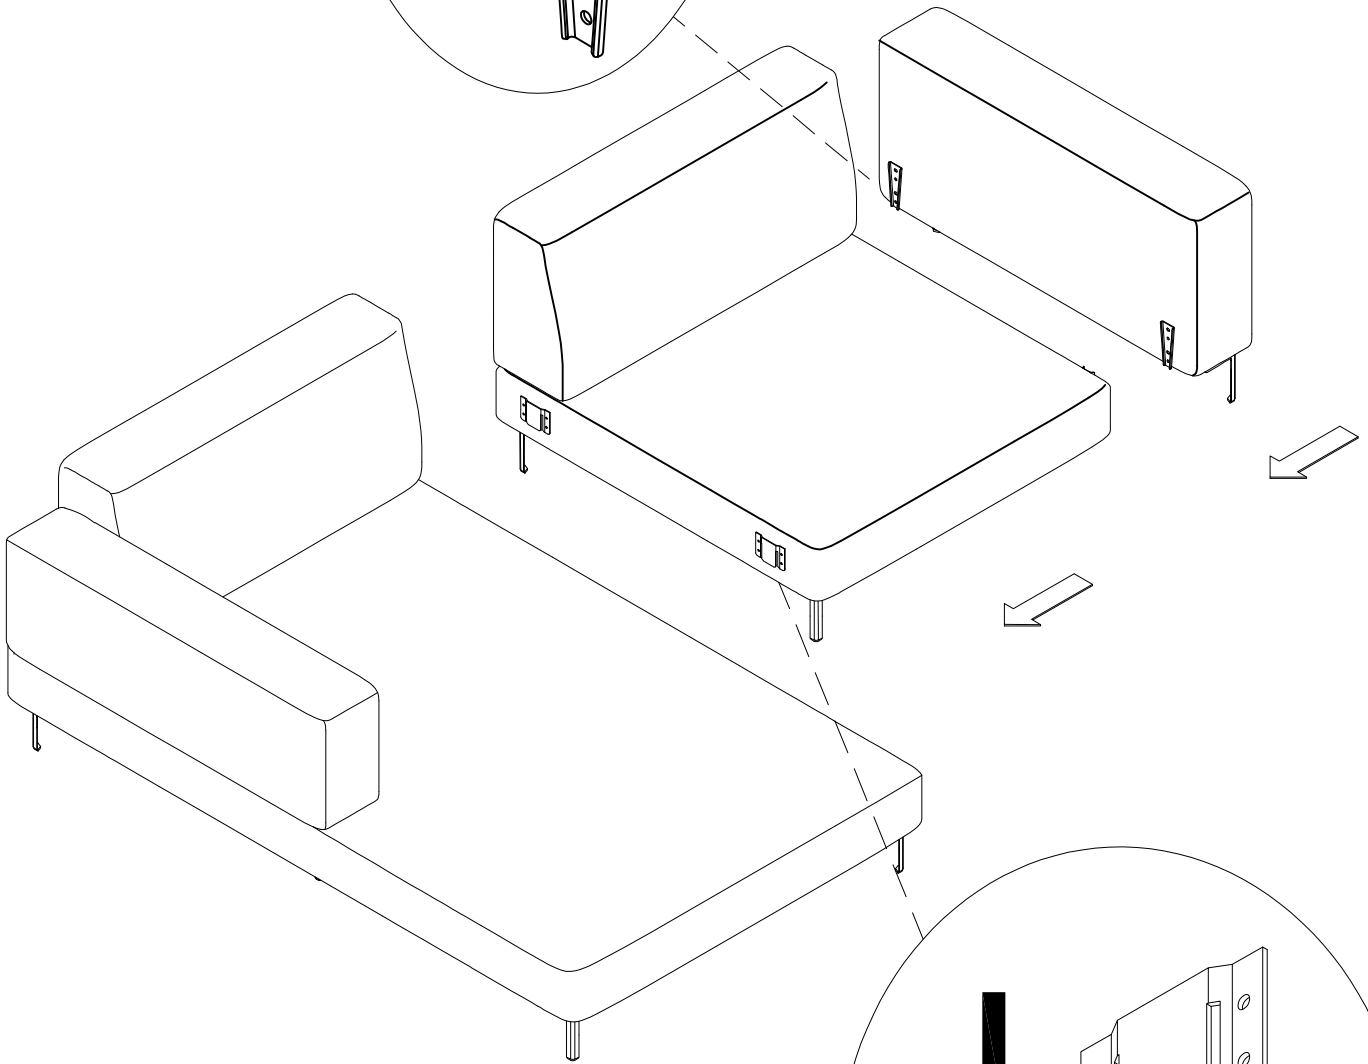

Gebrauchsanweisung Modulares Sofa BELLANO Cord

Designed in Germany

**Wichtig:
FÜR SPÄTERE BEZUGNAHME AUFBEWAHREN.
SORGFÄLTIG LESEN!**

Lieferumfang BELLANO - Linke Seite

238 x 188 cm

 A: 6pcs	 B: 6pcs	 C: 6pcs	 D: 1pc	 E: 3pcs	 M8x25 F: 16pcs	 G: 8pcs	 H: 1pc
 1: 2pcs	 2: 1pc	 3: 1pc				 5: 1pc	
 6: 1pc	 7: 1pc	 8: 1pc	 9: 2pcs	 10: 2pcs			

Schritt 1

Schritt 2

Schritt 3

Schritt 4

Schritt 5

Schritt 6

⑤ ⑦
Under

Schritt 7

Lieferumfang BELLANO - Linke Seite

340 x 188 cm

 A: 8pcs	 B: 8pcs	 C: 8pcs	 D: 1pc	 E: 3pcs	 M8x25 F: 32pcs	 G: 16pcs	 H: 1pc
 1: 3pcs	 2: 1pc	 3: 1pc	 4: 1pc	 5: 2pcs			
 6: 1pc	 7: 1pc	 8: 1pc	 9: 3pcs	 10: 3pcs			
 11: 1pc	 12: 1pc						

Schritt 1

Schritt 4

Schritt 5

Schritt 6

Schritt 7

Lieferumfang BELLANO - Rechte Seite

238 x 188 cm

 A: 6pcs	 B: 6pcs	 C: 6pcs	 D: 1pc	 E: 3pcs	 M8x25 F: 16pcs	 G: 8pcs	 H: 1pc
 1: 2pcs	 2: 1pc	 3: 1pc				 5: 1pc	
 6: 1pc	 7: 1pc	 8: 1pc	 9: 2pcs	 10: 2pcs			