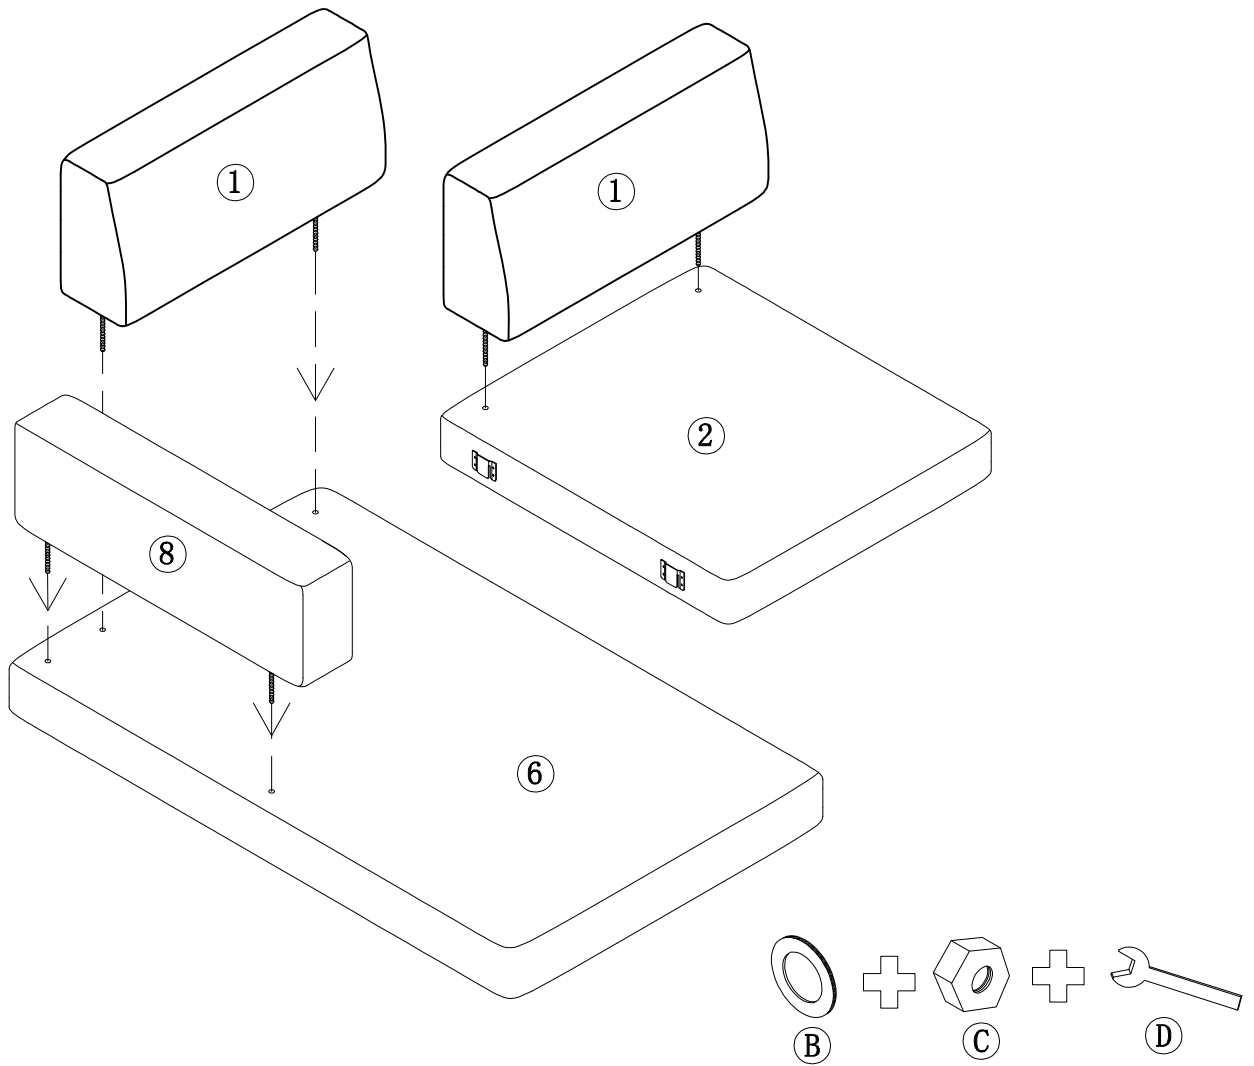

Gebrauchsanweisung Modulares Sofa BELLANO Cord

Designed in Germany

**Wichtig:
FÜR SPÄTERE BEZUGNAHME AUFBEWAHREN.
SORGFÄLTIG LESEN!**

Lieferumfang BELLANO - Linke Seite

238 x 188 cm

 A: 6pcs	 B: 6pcs	 C: 6pcs	 D: 1pc	 E: 3pcs	 M8x25 F: 16pcs	 G: 8pcs	 H: 1pc
 1: 2pcs	 2: 1pc	 3: 1pc				 5: 1pc	
 6: 1pc	 7: 1pc	 8: 1pc	 9: 2pcs	 10: 2pcs			

Schritt 1

Schritt 2

Schritt 3

Schritt 4

Schritt 5

Schritt 6

⑤ ⑦
Under

Schritt 7

Lieferumfang BELLANO - Linke Seite

340 x 188 cm

 A: 8pcs	 B: 8pcs	 C: 8pcs	 D: 1pc	 E: 3pcs	 M8x25 F: 32pcs	 G: 16pcs	 H: 1pc
 1: 3pcs	 2: 1pc	 3: 1pc	 4: 1pc	 5: 2pcs			
 6: 1pc	 7: 1pc	 8: 1pc	 9: 3pcs	 10: 3pcs			
 11: 1pc	 12: 1pc						

Schritt 1

Schritt 4

Schritt 5

Schritt 6

Schritt 7

Lieferumfang BELLANO - Rechte Seite

238 x 188 cm

 A: 6pcs	 B: 6pcs	 C: 6pcs	 D: 1pc	 E: 3pcs	 M8x25 F: 16pcs	 G: 8pcs	 H: 1pc
 1: 2pcs	 2: 1pc	 3: 1pc				 5: 1pc	
 6: 1pc	 7: 1pc	 8: 1pc	 9: 2pcs	 10: 2pcs			