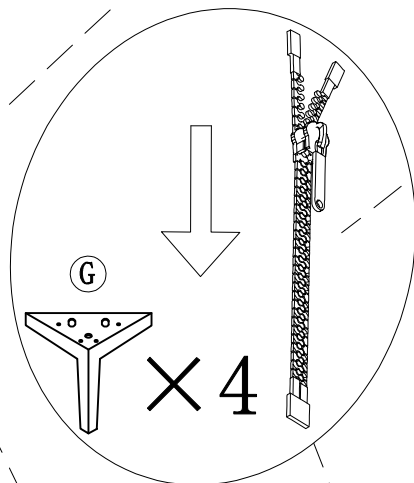

Gebrauchsanweisung Modulares Sofa BELLANO Cord

Designed in Germany

**Wichtig:
FÜR SPÄTERE BEZUGNAHME AUFBEWAHREN.
SORGFÄLTIG LESEN!**

Lieferumfang BELLANO - Linke Seite

238 x 188 cm

 A: 6pcs	 B: 6pcs	 C: 6pcs	 D: 1pc	 E: 3pcs	 M8x25 F: 16pcs	 G: 8pcs	 H: 1pc
 1: 2pcs	 2: 1pc	 3: 1pc				 5: 1pc	
 6: 1pc	 7: 1pc	 8: 1pc	 9: 2pcs	 10: 2pcs			

Lieferumfang BELLANO - Linke Seite

340 x 188 cm

 A: 8pcs	 B: 8pcs	 C: 8pcs	 D: 1pc	 E: 3pcs	 M8x25 F: 32pcs	 G: 16pcs	 H: 1pc
 1: 3pcs	 2: 1pc	 3: 1pc	 4: 1pc	 5: 2pcs			
 6: 1pc	 7: 1pc	 8: 1pc	 9: 3pcs	 10: 3pcs			
 11: 1pc	 12: 1pc						

Schritt 1

Schritt 4

Schritt 5

Schritt 6

Schritt 7

Lieferumfang BELLANO - Rechte Seite

238 x 188 cm

 A: 6pcs	 B: 6pcs	 C: 6pcs	 D: 1pc	 E: 3pcs	 M8x25 F: 16pcs	 G: 8pcs	 H: 1pc
 1: 2pcs	 2: 1pc	 3: 1pc				 5: 1pc	
 6: 1pc	 7: 1pc	 8: 1pc	 9: 2pcs	 10: 2pcs			

Schritt 1

Schritt 2

Schritt 3

Schritt 4

Schritt 5

Schritt 6

Schritt 7

Lieferumfang **BELLANO** - Rechte Seite