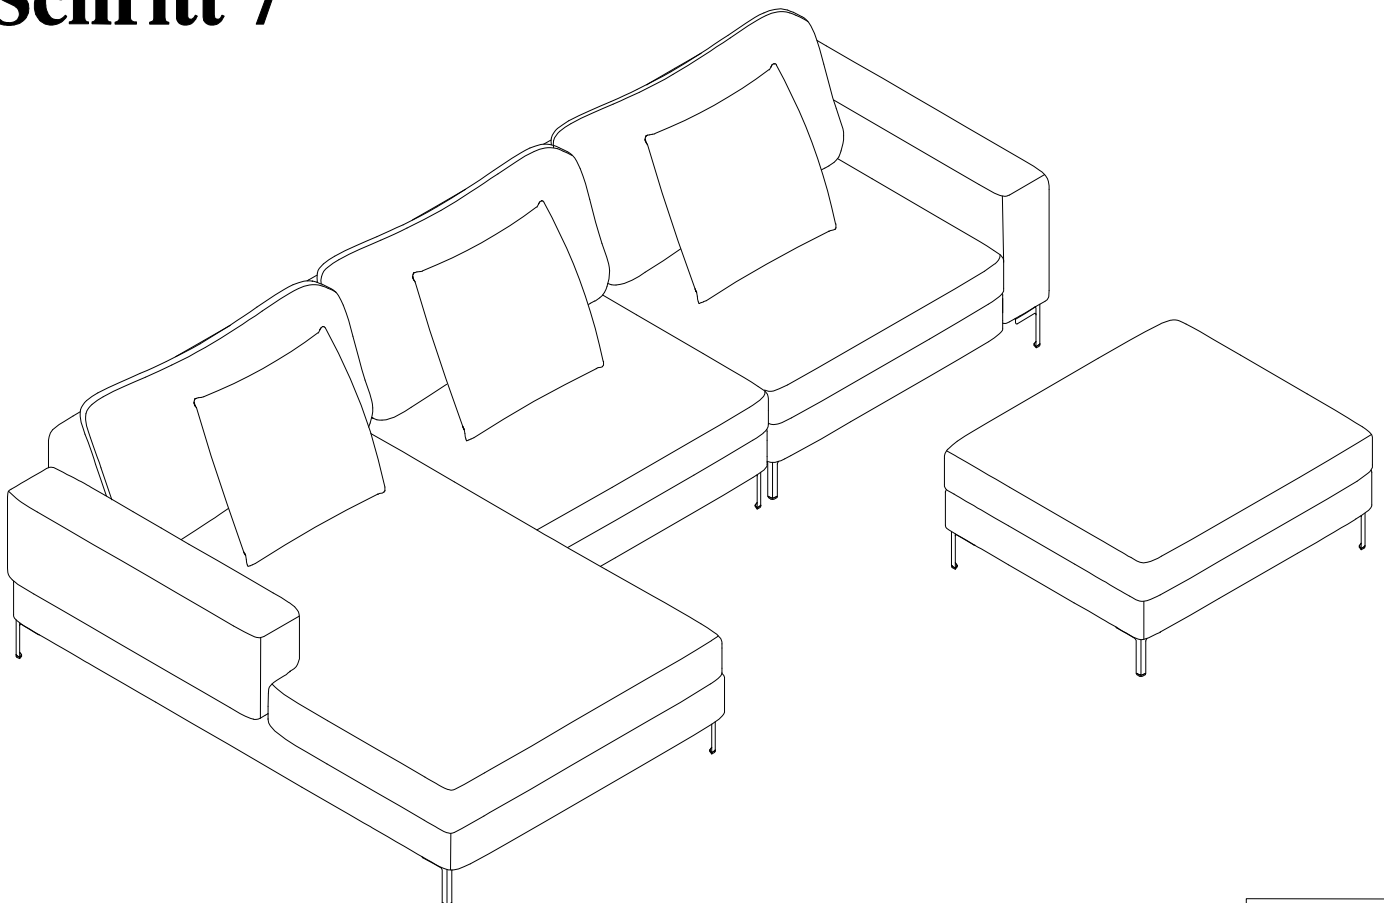

Gebrauchsanweisung Modulares Sofa BELLANO Cord

Designed in Germany

**Wichtig:
FÜR SPÄTERE BEZUGNAHME AUFBEWAHREN.
SORGFÄLTIG LESEN!**

Lieferumfang BELLANO - Linke Seite

238 x 188 cm

 A: 6pcs	 B: 6pcs	 C: 6pcs	 D: 1pc	 E: 3pcs	 M8x25 F: 16pcs	 G: 8pcs	 H: 1pc
 1: 2pcs	 2: 1pc	 3: 1pc				 5: 1pc	
 6: 1pc	 7: 1pc	 8: 1pc	 9: 2pcs	 10: 2pcs			

Lieferumfang BELLANO - Linke Seite

340 x 188 cm

 A: 8pcs	 B: 8pcs	 C: 8pcs	 D: 1pc	 E: 3pcs	 M8x25 F: 32pcs	 G: 16pcs	 H: 1pc
 1: 3pcs	 2: 1pc	 3: 1pc	 4: 1pc	 5: 2pcs			
 6: 1pc	 7: 1pc	 8: 1pc	 9: 3pcs	 10: 3pcs			
 11: 1pc	 12: 1pc						

Schritt 1

Schritt 4

Schritt 5

Schritt 6

Schritt 7

Lieferumfang BELLANO - Rechte Seite

238 x 188 cm

 A: 6pcs	 B: 6pcs	 C: 6pcs	 D: 1pc	 E: 3pcs	 M8x25 F: 16pcs	 G: 8pcs	 H: 1pc
 1: 2pcs	 2: 1pc	 3: 1pc				 5: 1pc	
 6: 1pc	 7: 1pc	 8: 1pc	 9: 2pcs	 10: 2pcs			

Schritt 1

Schritt 2

Schritt 3

Schritt 4

Schritt 5

Schritt 6

Schritt 7

Lieferumfang **BELLANO** - Rechte Seite