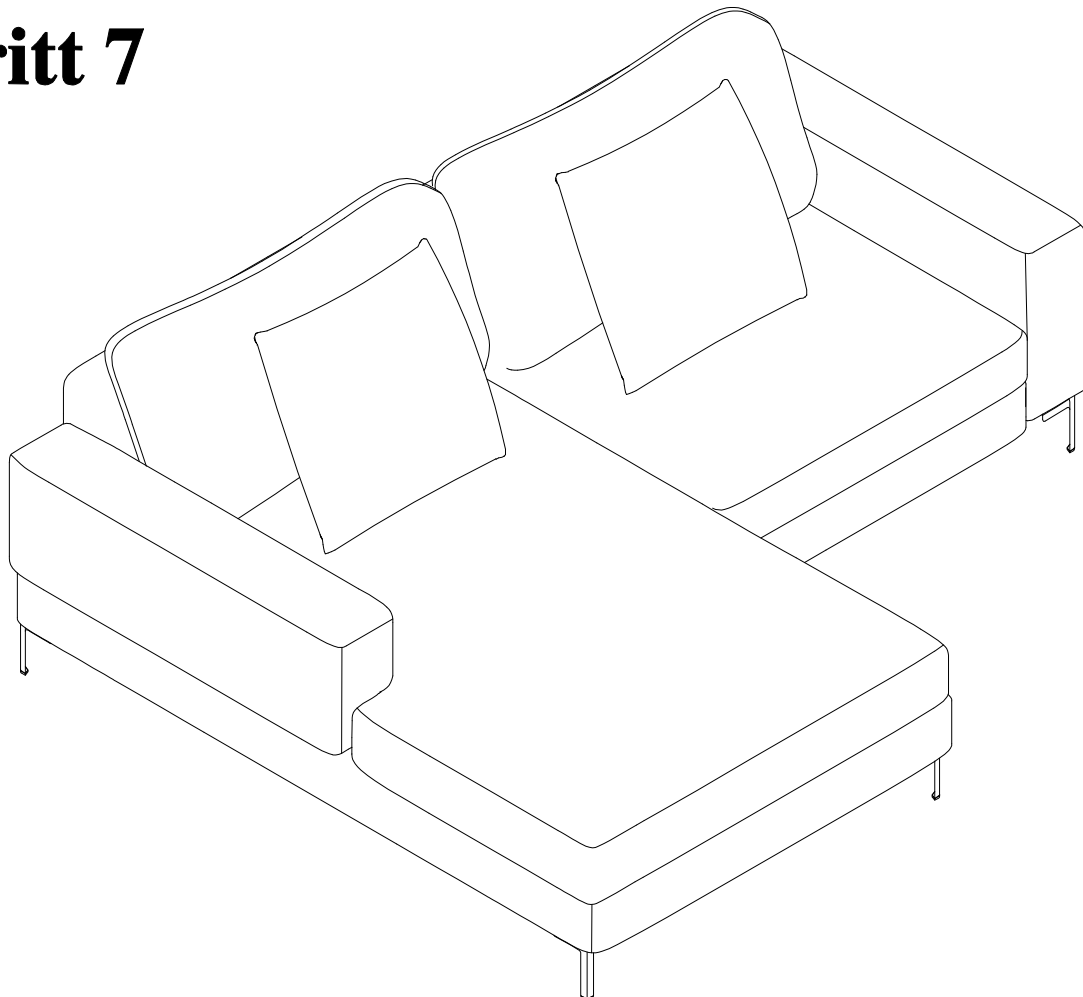

Gebrauchsanweisung Modulares Sofa BELLANO Cord

Designed in Germany

**Wichtig:
FÜR SPÄTERE BEZUGNAHME AUFBEWAHREN.
SORGFÄLTIG LESEN!**

Lieferumfang BELLANO - Linke Seite

238 x 188 cm

 A: 6pcs	 B: 6pcs	 C: 6pcs	 D: 1pc	 E: 3pcs	 M8x25 F: 16pcs	 G: 8pcs	 H: 1pc
 1: 2pcs	 2: 1pc	 3: 1pc				 5: 1pc	
 6: 1pc	 7: 1pc	 8: 1pc	 9: 2pcs	 10: 2pcs			

Schritt 1

Schritt 2

Schritt 3

Schritt 4

Schritt 5

Schritt 6

⑤ ⑦
Under

Schritt 7

Lieferumfang BELLANO - Linke Seite

340 x 188 cm

 A: 8pcs	 B: 8pcs	 C: 8pcs	 D: 1pc	 E: 3pcs	 M8x25 F: 32pcs	 G: 16pcs	 H: 1pc
 1: 3pcs	 2: 1pc	 3: 1pc	 4: 1pc	 5: 2pcs			
 6: 1pc	 7: 1pc	 8: 1pc	 9: 3pcs	 10: 3pcs			
 11: 1pc	 12: 1pc						

Schritt 1

Schritt 4

Schritt 5

Schritt 6

Schritt 7

Lieferumfang BELLANO - Rechte Seite

238 x 188 cm

 A: 6pcs	 B: 6pcs	 C: 6pcs	 D: 1pc	 E: 3pcs	 M8x25 F: 16pcs	 G: 8pcs	 H: 1pc
 1: 2pcs	 2: 1pc	 3: 1pc				 5: 1pc	
 6: 1pc	 7: 1pc	 8: 1pc	 9: 2pcs	 10: 2pcs			