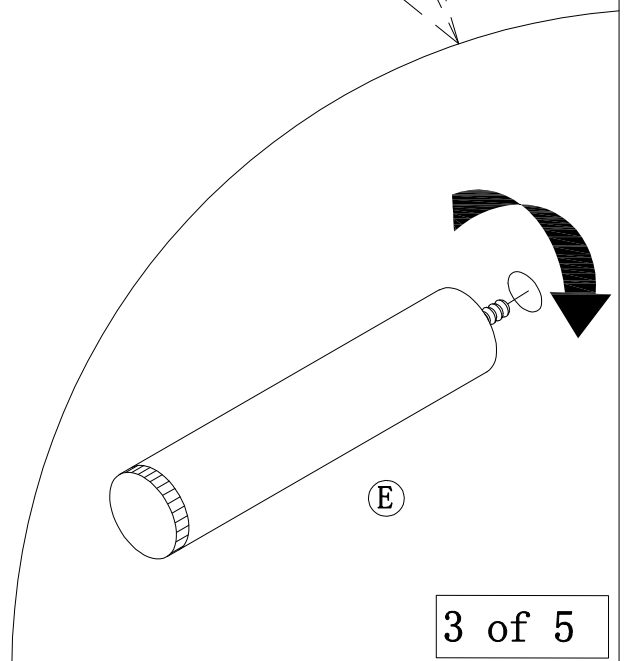

Schritt 1

Schritt 4

Schritt 5

Schritt 6

Schritt 7

Lieferumfang BELLANO - Rechte Seite

238 x 188 cm

 A: 6pcs	 B: 6pcs	 C: 6pcs	 D: 1pc	 E: 3pcs	 M8x25 F: 16pcs	 G: 8pcs	 H: 1pc
 1: 2pcs	 2: 1pc	 3: 1pc				 5: 1pc	
 6: 1pc	 7: 1pc	 8: 1pc	 9: 2pcs	 10: 2pcs			

Schritt 1

Schritt 2

Schritt 3

Schritt 4

Schritt 5

Schritt 6

Schritt 7

Sofa BELLANO Cord