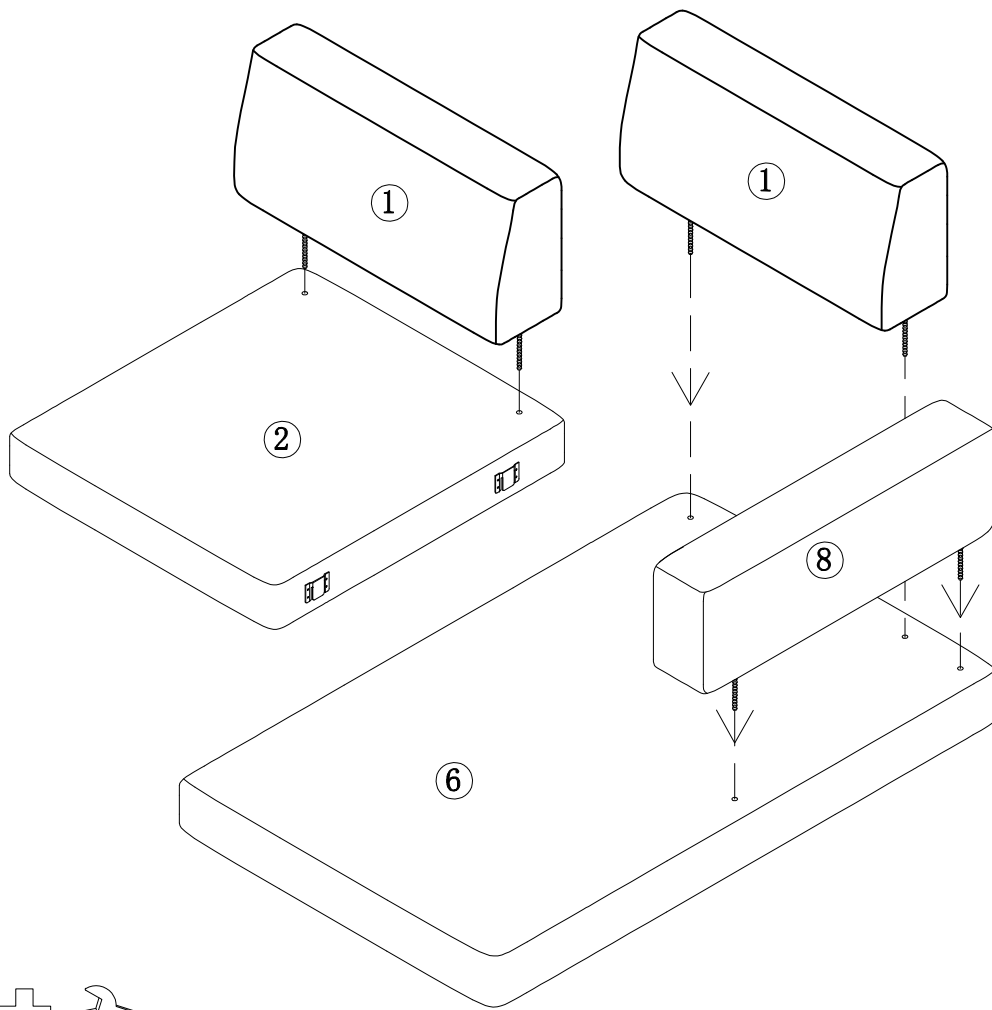

Gebrauchsanweisung Modulares Sofa BELLANO Cord

Designed in Germany

**Wichtig:
FÜR SPÄTERE BEZUGNAHME AUFBEWAHREN.
SORGFÄLTIG LESEN!**

Lieferumfang BELLANO - Linke Seite

238 x 188 cm

 A: 6pcs	 B: 6pcs	 C: 6pcs	 D: 1pc	 E: 3pcs	 M8x25 F: 16pcs	 G: 8pcs	 H: 1pc
 1: 2pcs	 2: 1pc	 3: 1pc				 5: 1pc	
 6: 1pc	 7: 1pc	 8: 1pc	 9: 2pcs	 10: 2pcs			

Lieferumfang BELLANO - Linke Seite

340 x 188 cm

 A: 8pcs	 B: 8pcs	 C: 8pcs	 D: 1pc	 E: 3pcs	 M8x25 F: 32pcs	 G: 16pcs	 H: 1pc
 1: 3pcs	 2: 1pc	 3: 1pc	 4: 1pc	 5: 2pcs			
 6: 1pc	 7: 1pc	 8: 1pc	 9: 3pcs	 10: 3pcs			
 11: 1pc	 12: 1pc						

Schritt 1

Schritt 4

Schritt 5

Schritt 6

Schritt 7

Lieferumfang BELLANO - Rechte Seite

238 x 188 cm

 A: 6pcs	 B: 6pcs	 C: 6pcs	 D: 1pc	 E: 3pcs	 M8x25 F: 16pcs	 G: 8pcs	 H: 1pc
 1: 2pcs	 2: 1pc	 3: 1pc				 5: 1pc	
 6: 1pc	 7: 1pc	 8: 1pc	 9: 2pcs	 10: 2pcs			

Schritt 1

Schritt 2

Schritt 3

Schritt 4

Schritt 5

Schritt 6

Schritt 7

Lieferumfang **BELLANO** - Rechte Seite