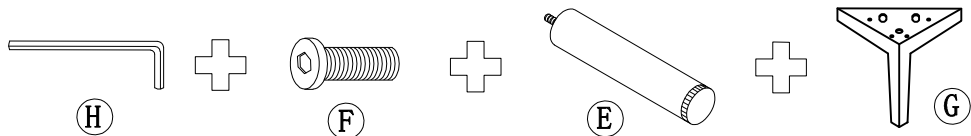

Gebrauchsanweisung Modulares Sofa BELLANO Cord

Designed in Germany

**Wichtig:
FÜR SPÄTERE BEZUGNAHME AUFBEWAHREN.
SORGFÄLTIG LESEN!**

Lieferumfang BELLANO - Linke Seite

238 x 188 cm

 A: 6pcs	 B: 6pcs	 C: 6pcs	 D: 1pc	 E: 3pcs	 M8x25 F: 16pcs	 G: 8pcs	 H: 1pc
 1: 2pcs	 2: 1pc	 3: 1pc				 5: 1pc	
 6: 1pc	 7: 1pc	 8: 1pc	 9: 2pcs	 10: 2pcs			

Schritt 1

Schritt 2

Schritt 3

Schritt 4

Schritt 5

Schritt 6

⑤ ⑦
Under

Schritt 7

Lieferumfang BELLANO - Linke Seite

340 x 188 cm

 A: 8pcs	 B: 8pcs	 C: 8pcs	 D: 1pc	 E: 3pcs	 M8x25 F: 32pcs	 G: 16pcs	 H: 1pc
 1: 3pcs	 2: 1pc	 3: 1pc	 4: 1pc	 5: 2pcs			
 6: 1pc	 7: 1pc	 8: 1pc	 9: 3pcs	 10: 3pcs			
 11: 1pc	 12: 1pc						

Schritt 1

Schritt 4

Schritt 5

Schritt 6

Schritt 7

Lieferumfang BELLANO - Rechte Seite

238 x 188 cm

 A: 6pcs	 B: 6pcs	 C: 6pcs	 D: 1pc	 E: 3pcs	 M8x25 F: 16pcs	 G: 8pcs	 H: 1pc
 1: 2pcs	 2: 1pc	 3: 1pc				 5: 1pc	
 6: 1pc	 7: 1pc	 8: 1pc	 9: 2pcs	 10: 2pcs			