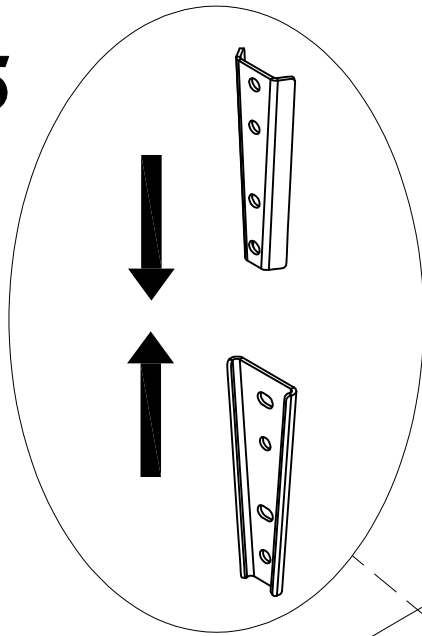

Gebrauchsanweisung Modulares Sofa BELLANO Cord

Designed in Germany

**Wichtig:
FÜR SPÄTERE BEZUGNAHME AUFBEWAHREN.
SORGFÄLTIG LESEN!**

Lieferumfang BELLANO - Linke Seite

238 x 188 cm

 A: 6pcs	 B: 6pcs	 C: 6pcs	 D: 1pc	 E: 3pcs	 M8x25 F: 16pcs	 G: 8pcs	 H: 1pc
 1: 2pcs	 2: 1pc	 3: 1pc				 5: 1pc	
 6: 1pc	 7: 1pc	 8: 1pc	 9: 2pcs	 10: 2pcs			

Schritt 1

Schritt 2

Schritt 3

Schritt 4

Schritt 5

Schritt 6

⑤ ⑦
Under

Schritt 7

Lieferumfang BELLANO - Linke Seite

340 x 188 cm

 A: 8pcs	 B: 8pcs	 C: 8pcs	 D: 1pc	 E: 3pcs	 M8x25 F: 32pcs	 G: 16pcs	 H: 1pc
 1: 3pcs	 2: 1pc	 3: 1pc	 4: 1pc	 5: 2pcs			
 6: 1pc	 7: 1pc	 8: 1pc	 9: 3pcs	 10: 3pcs			
 11: 1pc	 12: 1pc						

Schritt 1

Schritt 4

Schritt 5

Schritt 6

Schritt 7

Lieferumfang BELLANO - Rechte Seite

238 x 188 cm

 A: 6pcs	 B: 6pcs	 C: 6pcs	 D: 1pc	 E: 3pcs	 M8x25 F: 16pcs	 G: 8pcs	 H: 1pc
 1: 2pcs	 2: 1pc	 3: 1pc				 5: 1pc	
 6: 1pc	 7: 1pc	 8: 1pc	 9: 2pcs	 10: 2pcs			