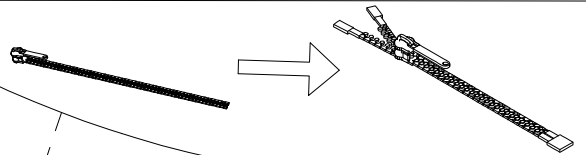

Gebrauchsanweisung Modulares Sofa BELLANO Cord

Designed in Germany

**Wichtig:
FÜR SPÄTERE BEZUGNAHME AUFBEWAHREN.
SORGFÄLTIG LESEN!**

Lieferumfang BELLANO - Linke Seite

238 x 188 cm

 A: 6pcs	 B: 6pcs	 C: 6pcs	 D: 1pc	 E: 3pcs	 M8x25 F: 16pcs	 G: 8pcs	 H: 1pc
 1: 2pcs	 2: 1pc	 3: 1pc				 5: 1pc	
 6: 1pc	 7: 1pc	 8: 1pc	 9: 2pcs	 10: 2pcs			

Lieferumfang BELLANO - Linke Seite

340 x 188 cm

 A: 8pcs	 B: 8pcs	 C: 8pcs	 D: 1pc	 E: 3pcs	 M8x25 F: 32pcs	 G: 16pcs	 H: 1pc
 1: 3pcs	 2: 1pc	 3: 1pc	 4: 1pc	 5: 2pcs			
 6: 1pc	 7: 1pc	 8: 1pc	 9: 3pcs	 10: 3pcs			
 11: 1pc	 12: 1pc						

Schritt 1

Schritt 4

Schritt 5

Schritt 6

Schritt 7

Lieferumfang BELLANO - Rechte Seite

238 x 188 cm

 A: 6pcs	 B: 6pcs	 C: 6pcs	 D: 1pc	 E: 3pcs	 M8x25 F: 16pcs	 G: 8pcs	 H: 1pc
 1: 2pcs	 2: 1pc	 3: 1pc				 5: 1pc	
 6: 1pc	 7: 1pc	 8: 1pc	 9: 2pcs	 10: 2pcs			

Schritt 1

Schritt 2

Schritt 3

Schritt 4

Schritt 5

Schritt 6

Schritt 7

Lieferumfang **BELLANO** - Rechte Seite