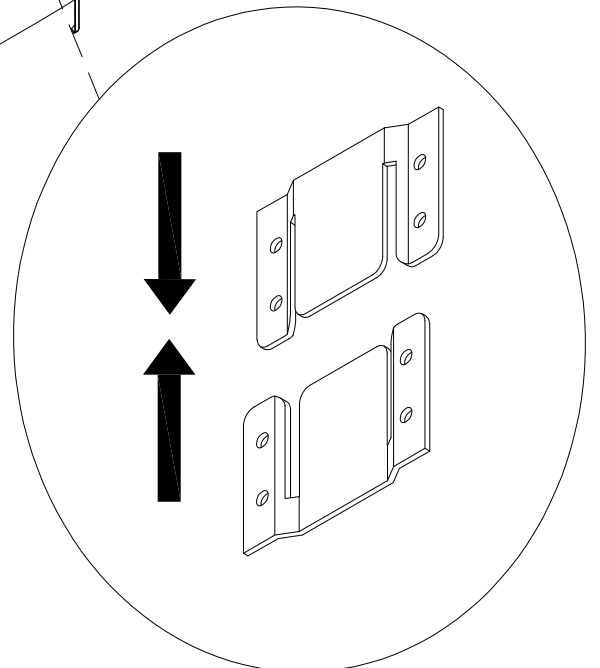

Gebrauchsanweisung Modulares Sofa BELLANO Cord

Designed in Germany

**Wichtig:
FÜR SPÄTERE BEZUGNAHME AUFBEWAHREN.
SORGFÄLTIG LESEN!**

Lieferumfang BELLANO - Linke Seite

238 x 188 cm

 A: 6pcs	 B: 6pcs	 C: 6pcs	 D: 1pc	 E: 3pcs	 M8x25 F: 16pcs	 G: 8pcs	 H: 1pc
 1: 2pcs	 2: 1pc	 3: 1pc				 5: 1pc	
 6: 1pc	 7: 1pc	 8: 1pc	 9: 2pcs	 10: 2pcs			

Schritt 1

Schritt 2

Schritt 3

Schritt 4

Schritt 5

Schritt 6

⑤ ⑦
Under

Schritt 7

Lieferumfang BELLANO - Linke Seite

340 x 188 cm

 A: 8pcs	 B: 8pcs	 C: 8pcs	 D: 1pc	 E: 3pcs	 M8x25 F: 32pcs	 G: 16pcs	 H: 1pc
 1: 3pcs	 2: 1pc	 3: 1pc	 4: 1pc	 5: 2pcs			
 6: 1pc	 7: 1pc	 8: 1pc	 9: 3pcs	 10: 3pcs			
 11: 1pc	 12: 1pc						

Schritt 1

Schritt 4

Schritt 5

Schritt 6

Schritt 7

Lieferumfang BELLANO - Rechte Seite

238 x 188 cm

 A: 6pcs	 B: 6pcs	 C: 6pcs	 D: 1pc	 E: 3pcs	 M8x25 F: 16pcs	 G: 8pcs	 H: 1pc
 1: 2pcs	 2: 1pc	 3: 1pc				 5: 1pc	
 6: 1pc	 7: 1pc	 8: 1pc	 9: 2pcs	 10: 2pcs			