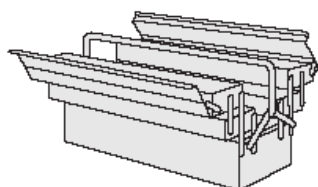

- | | |
|---|---|
| (D) Montageanleitung
38071 | (GB) Assembly instructions
38071 |
| (FR) Notice de montage
38071 | (IT) Istruzioni di montaggio
38071 |
| (NL) Handleiding voor de montage
38071 | (PL) Instrukcja montażu
38071 |
| (CZ) Montážní návod
38071 | (SK) Návod na montáž
38071 |
| (HU) Szerelési útmutató
38071 | (RO) Instrucțiuni de montaj
38071 |
| (TR) Montaj talimatı
38071 | (RU) Инструкция по монтажу
38071 |

Name • Nom • Nome • Naam • Nazwa • Jméno •
Názov • Név • Denumire • Isim • Название

Nr. • No. • N° • Номер • Č • Sz

Typ • Type • Tip • Tipus • Tipo • Тип

A Ø8x30mm 18x	B Ø6.5x34mm 14x	C Ø15x11mm 14x	D Ø3.5x35mm 4x	E 1x	F D Lehm GB Glue FR Colle IT Colla NL Lijm PL Klej CZ Lepidlo SK Glej HU Ernyv RO Adeziv TR Tutkal RU Клей 1x	G 374mm 2x	H Ø5.8x9mm 4x	I M4x10mm 2x
J 20x20mm Ø6.5mm 8x	K Ø6.3x11mm 16x	L Ø8x25mm 4x	M Ø3.5x30mm 4x	N Ø26x3mm 4x	O M4x22mm 1x			