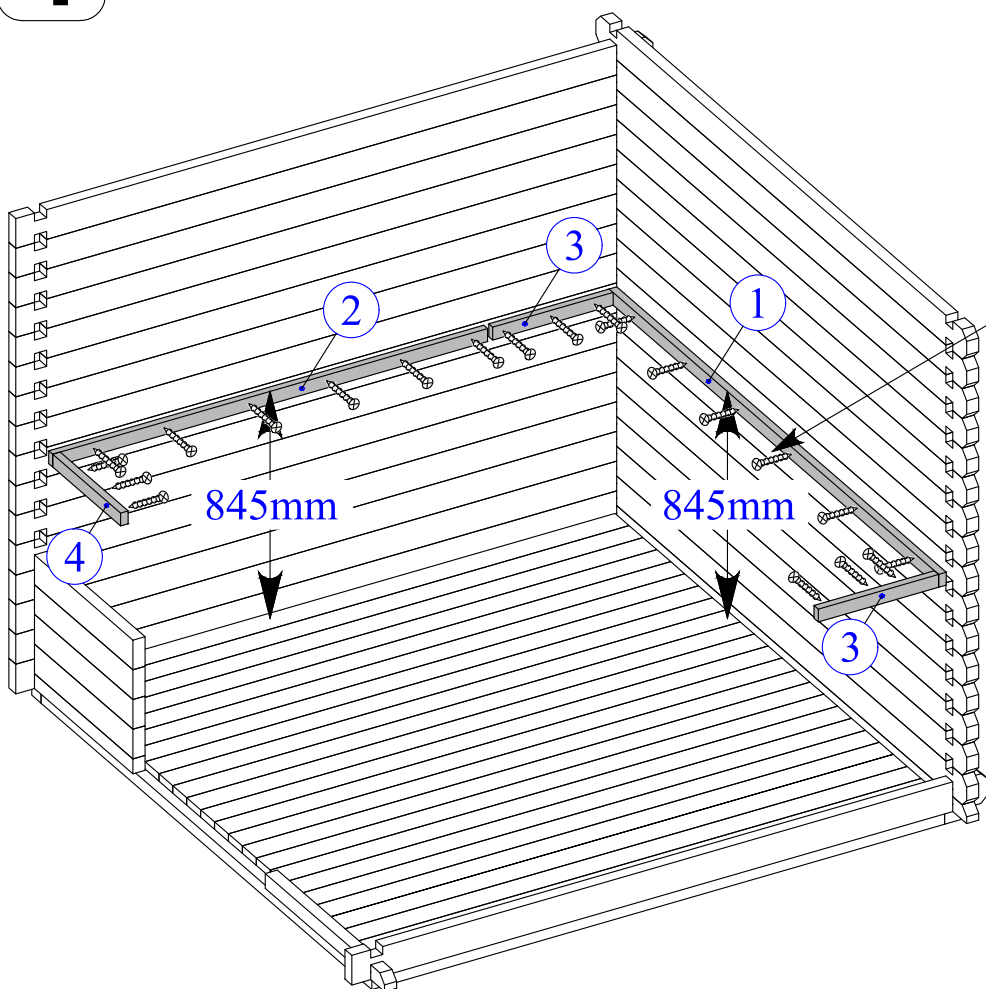

Dim.	Skizze	Pos.	Länge (mm)	Stck.	Name	Ref.
		①	2135 (1070x2)	1	Latten	287107
		②	1500	1		287108
		③	575	2		287110
		④	440	1		287112
		⑤	397	1		287109
		⑥	600	2		287111
		⑦	600 x 2135	2	Bank	287113
		⑧	475 x 1500	1	Bank	287114
		⑨	516 x 2135	1	Bank	287115
		⑩	430 x 590	1	Unterstützung	287116
		⑪	595	1	Stützbalken	287124
		⑫	2135	1	Abdeckbrett	287122
		⑬	1500	1	Abdeckbrett	287123
		⑭	250 x 2135	1	Rückseite brett	287118
		⑮	250 x 2135	1	Rückseite brett	287119
		⑯	390 x 475	2	Pad	287117
		⑰	320	2	Rückseite brett	287120
		⑱	660	2	Rückseite brett	287121

Ø4.5 x 90 -17

Ø3.5 x 45 -69

Ø3.5 x 25 -36

-6

1

2

3

4