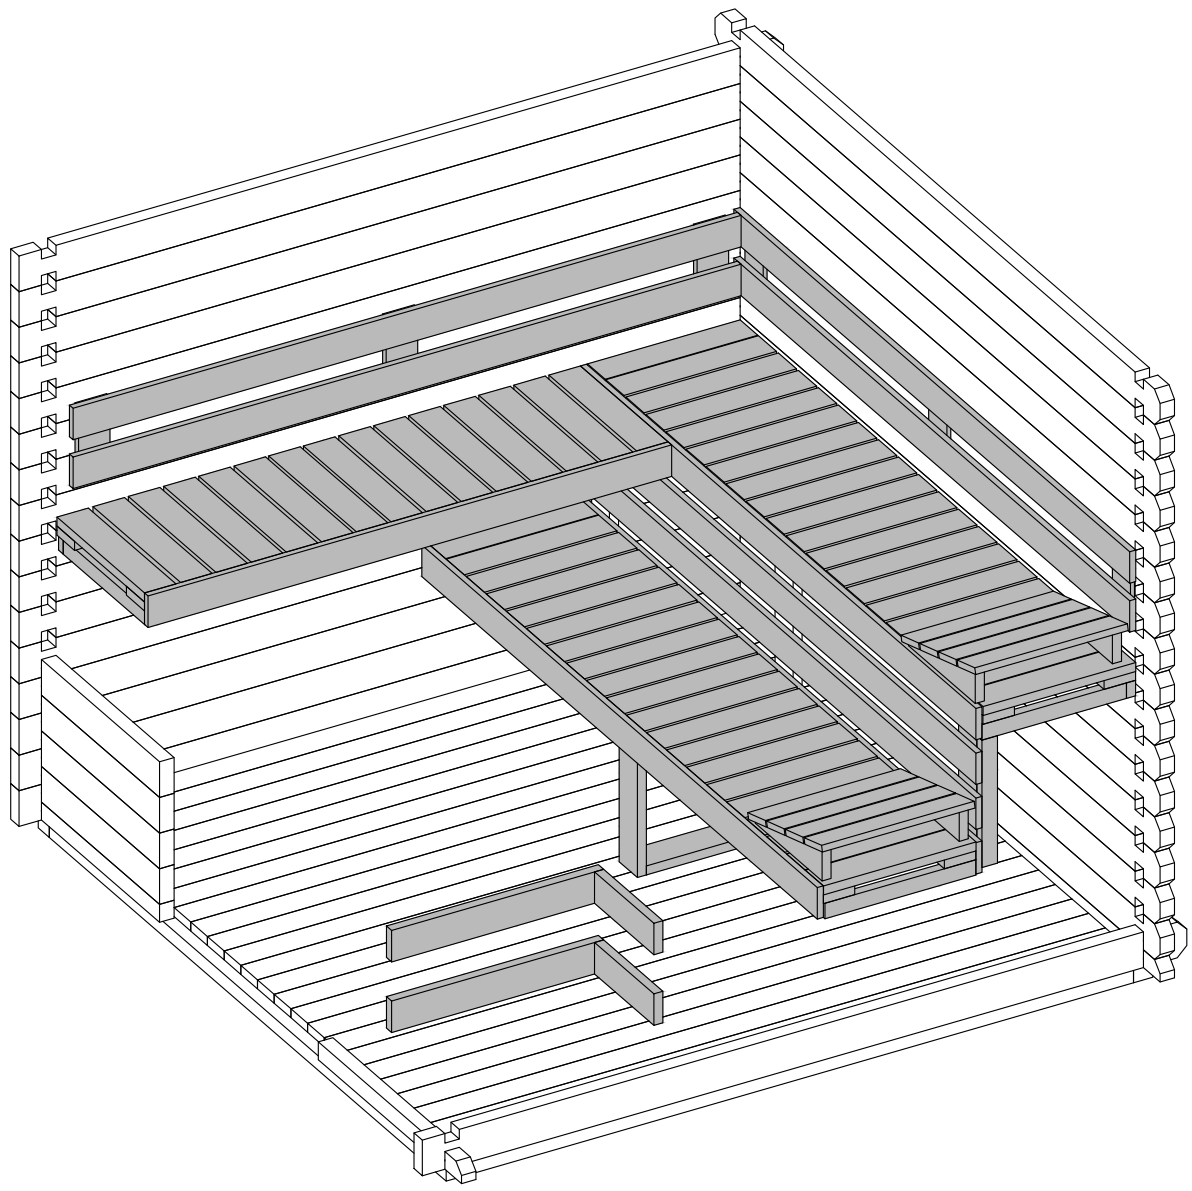

Dim.	Skizze	Pos.	Länge (mm)	Stck.	Name	Ref.
		①	2135 (1070x2)	1	Latten	287107
		②	1500	1		287108
		③	575	2		287110
		④	440	1		287112
		⑤	397	1		287109
		⑥	600	2		287111
		⑦	600 x 2135	2	Bank	287113
		⑧	475 x 1500	1	Bank	287114
		⑨	516 x 2135	1	Bank	287115
		⑩	430 x 590	1	Unterstützung	287116
		⑪	595	1	Stützbalken	287124
		⑫	2135	1	Abdeckbrett	287122
		⑬	1500	1	Abdeckbrett	287123
		⑭	250 x 2135	1	Rückseite brett	287118
		⑮	250 x 2135	1	Rückseite brett	287119
		⑯	390 x 475	2	Pad	287117
		⑰	320	2	Rückseite brett	287120
		⑱	660	2	Rückseite brett	287121

Ø4.5 x 90 -17

Ø3.5 x 45 -69

Ø3.5 x 25 -36

-6

1

2

3

4