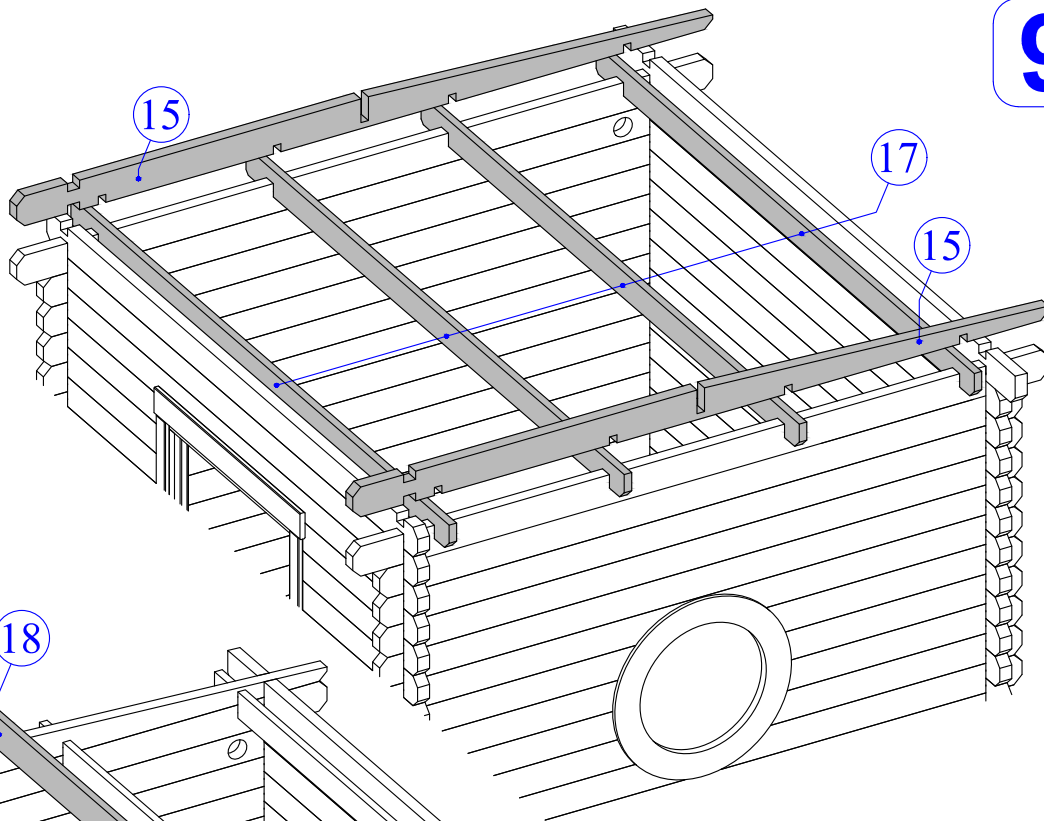

	Dim	Stck.
	Ø5.0 x 100	10
	Ø4.5 x 80	8
	Ø3.5 x 35	60
	Ø2.0 x 40	210
	Ø2.0 x 50	125

1

A=B=3118mm

2

3

4

TR

5

6

7

8

9

10

11

12

13

Dim.	Skizze	Pos.	Länge (mm)	Stck.	Name	Ref.
		①	2135 (1070x2)	1	Latten	287107
		②	1500	1		287108
		③	575	2		287110
		④	440	1		287112
		⑤	397	1		287109
		⑥	600	2		287111
		⑦	600 x 2135	2	Bank	287113
		⑧	475 x 1500	1	Bank	287114
		⑨	516 x 2135	1	Bank	287115
		⑩	430 x 590	1	Unterstützung	287116
		⑪	595	1	Stützbalken	287124
		⑫	2135	1	Abdeckbrett	287122
		⑬	1500	1	Abdeckbrett	287123
		⑭	250 x 2135	1	Rückseite brett	287118
		⑮	250 x 2135	1	Rückseite brett	287119
		⑯	390 x 475	2	Pad	287117
		⑰	320	2	Rückseite brett	287120
		⑱	660	2	Rückseite brett	287121