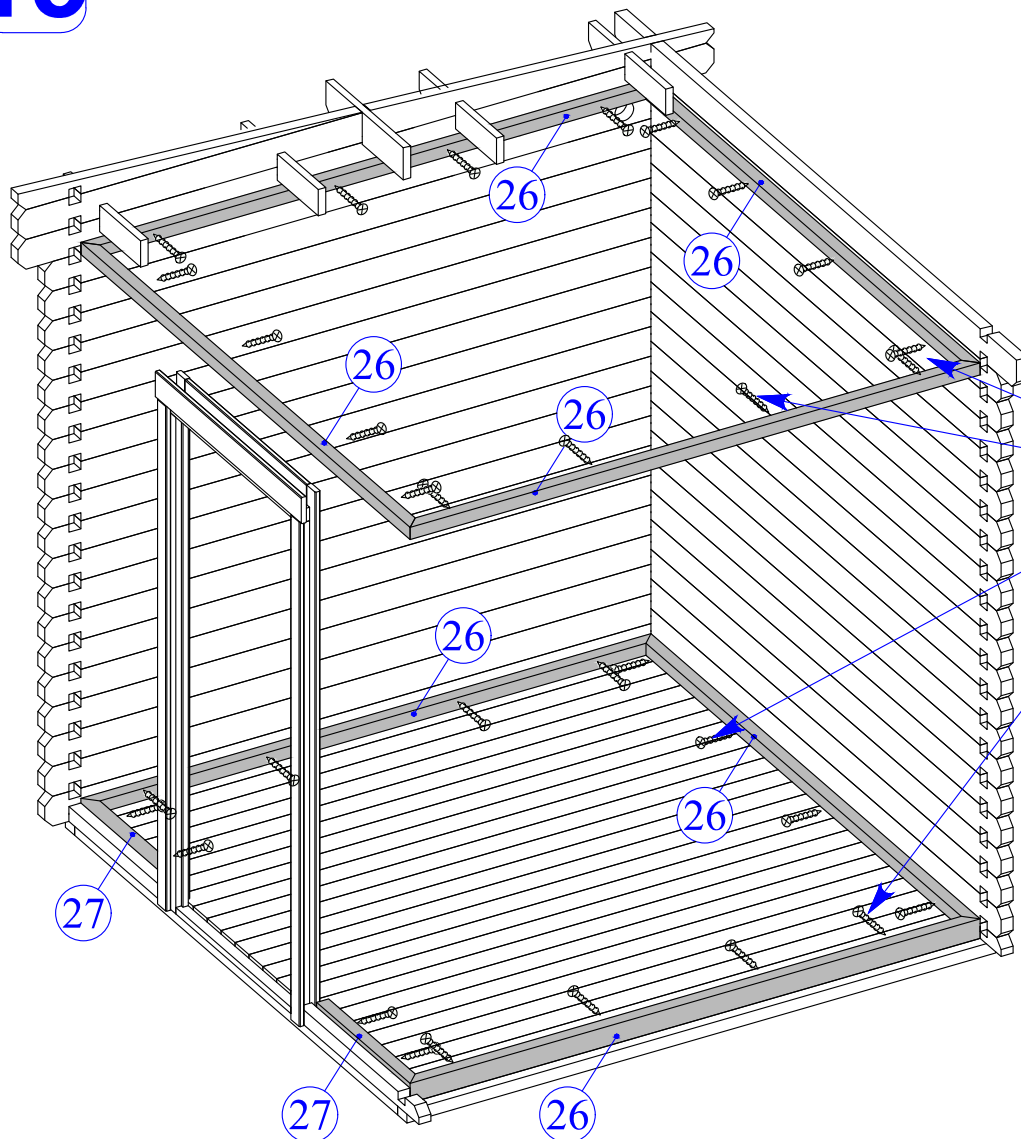

14

Option

1\*

2\*

Option

3\*

4\*

15

Dim.	Skizze	Pos.	Länge (mm)	Stck.	Name	Ref.
		①	2135 (1070x2)	1	Latten	287107
		②	1500	1		287108
		③	575	2		287110
		④	440	1		287112
		⑤	397	1		287109
		⑥	600	2		287111
		⑦	600 x 2135	2	Bank	287113
		⑧	475 x 1500	1	Bank	287114
		⑨	516 x 2135	1	Bank	287115
		⑩	430 x 590	1	Unterstützung	287116
		⑪	595	1	Stützbalken	287124
		⑫	2135	1	Abdeckbrett	287122
		⑬	1500	1	Abdeckbrett	287123
		⑭	250 x 2135	1	Rückseite brett	287118
		⑮	250 x 2135	1	Rückseite brett	287119
		⑯	390 x 475	2	Pad	287117
		⑰	320	2	Rückseite brett	287120
		⑱	660	2	Rückseite brett	287121

Ø4.5 x 90 -17

Ø3.5 x 45 -69

Ø3.5 x 25 -36

-6

1

2

3

4