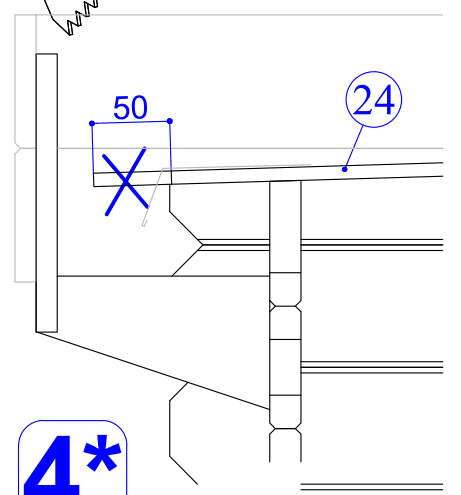

	Dim	Stck.
	Ø5.0 x 100	10
	Ø4.5 x 80	8
	Ø3.5 x 35	60
	Ø2.0 x 40	210
	Ø2.0 x 50	125

1

A=B=3118mm

2

3

4

TR

5

14

Option

1\*

2\*

Option

3\*

4\*

15

Dim.	Skizze	Pos.	Länge (mm)	Stck.	Name	Ref.
		①	2135 (1070x2)	1	Latten	287107
		②	1500	1		287108
		③	575	2		287110
		④	440	1		287112
		⑤	397	1		287109
		⑥	600	2		287111
		⑦	600 x 2135	2	Bank	287113
		⑧	475 x 1500	1	Bank	287114
		⑨	516 x 2135	1	Bank	287115
		⑩	430 x 590	1	Unterstützung	287116
		⑪	595	1	Stützbalken	287124
		⑫	2135	1	Abdeckbrett	287122
		⑬	1500	1	Abdeckbrett	287123
		⑭	250 x 2135	1	Rückseite brett	287118
		⑮	250 x 2135	1	Rückseite brett	287119
		⑯	390 x 475	2	Pad	287117
		⑰	320	2	Rückseite brett	287120
		⑱	660	2	Rückseite brett	287121

Ø4.5 x 90 -17

Ø3.5 x 45 -69

Ø3.5 x 25 -36

-6

1

2

3

4