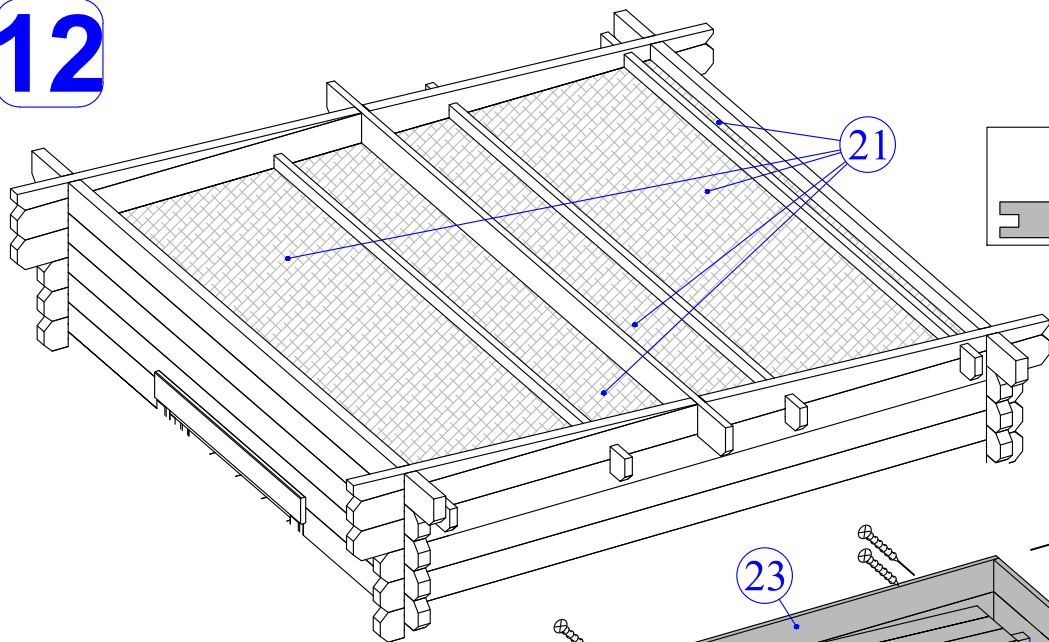

	Dim	Stck.
	Ø5.0 x 100	10
	Ø4.5 x 80	8
	Ø3.5 x 35	60
	Ø2.0 x 40	210
	Ø2.0 x 50	125

1

A=B=3118mm

2

3

4

TR

5

6

7

8

9

10

11

12

13

Dim.	Skizze	Pos.	Länge (mm)	Stck.	Name	Ref.
		①	2135 (1070x2)	1	Latten	287107
		②	1500	1		287108
		③	575	2		287110
		④	440	1		287112
		⑤	397	1		287109
		⑥	600	2		287111
		⑦	600 x 2135	2	Bank	287113
		⑧	475 x 1500	1	Bank	287114
		⑨	516 x 2135	1	Bank	287115
		⑩	430 x 590	1	Unterstützung	287116
		⑪	595	1	Stützbalken	287124
		⑫	2135	1	Abdeckbrett	287122
		⑬	1500	1	Abdeckbrett	287123
		⑭	250 x 2135	1	Rückseite brett	287118
		⑮	250 x 2135	1	Rückseite brett	287119
		⑯	390 x 475	2	Pad	287117
		⑰	320	2	Rückseite brett	287120
		⑱	660	2	Rückseite brett	287121