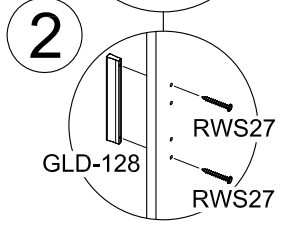

### NL - Veiligheid

De In de Gebruiksaanwijzing beschreven Instructies respecteren.

6,3x50  8x VBS	 4x ADK-VBS
 2x TS1	 12x BT
 6x TB26-0	 6x KP2-26
3,5x13  12x SP1	 4x NG
 2x GLD-128	4x27  4x RWS27
 40x NA	 1x WBF

**A**

**B****C****D**

E

Befestigungsmaterial für die Kippsicherung ist der Wandeigenschaft anzupassen!

Attached wall-fastening-material is for massive walls only. For mounting on all other walls please use special dowels.

matériel de fixation pour le verrou d'inclinaison être adaptés à le matériau du mur

Beugel zowel aan de kast als aan de muur bevestigen om kiepen te voorkomen!

F

**Clara 1**

3 E-Böden

**Clara 6**

6 E-Böden

**Clara 8**