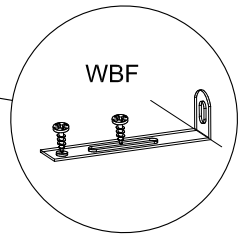

### NL - Veiligheid

De In de Gebruiksaanwijzing beschreven Instructies respecteren.

6,3x50  8x VBS	 4x ADK-VBS
 2x TS1	 12x BT
 6x TB26-0	 6x KP2-26
3,5x13  12x SP1	 4x NG
 2x GLD-128	4x27  4x RWS27
 40x NA	 1x WBF

**A**

**B****C****D**

E

Befestigungsmaterial für die Kippsicherung ist der Wandeigenschaft anzupassen!

Attached wall-fastening-material is for massive walls only. For mounting on all other walls please use special dowels.