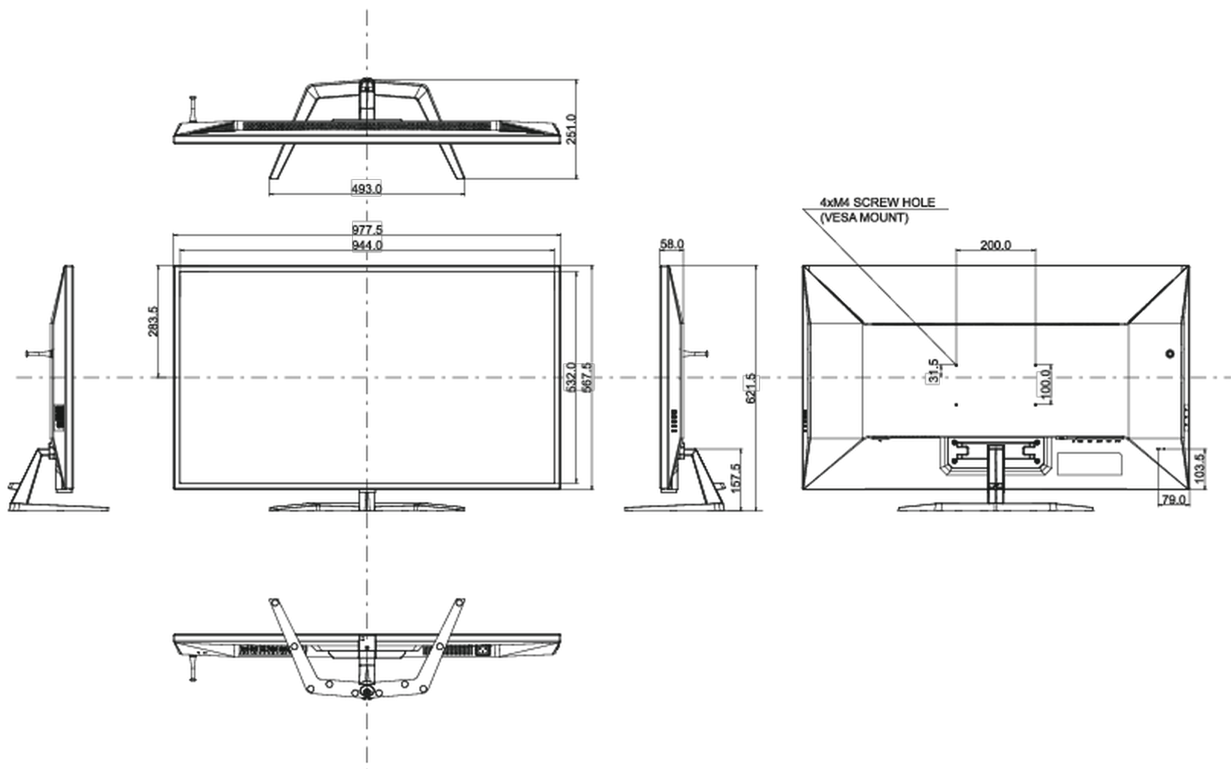

01 DISPLAY EIGENSCHAFTEN

Bilddiagonale	42.5", 108cm
Panel-Technologie	VA, matte Oberfläche
Physikalische Auflösung	3840 x 2160 @144Hz (8.2 megapixel 4K UHD, DisplayPort)
Bildformat	16:9
Helligkeit	550 cd/m ²
Kontrastverhältnis	4000:1
Erweitertes Kontrast Verhältnis	80M:1
Reaktionszeit (MPRT)	0.4ms
Blickwinkel	horizontal/vertikal: 178°/178°, rechts/links: 89°/89°, nach oben/unten: 89°/89°
Farbunterstützung	1.07B 10bit (8bit + Hi-FRC)
Horizontalfrequenz	30 - 135kHz
Arbeitsfläche H x B	941.18 x 529.42mm, 37.1 x 20.8"
Pixelabstand	0.245mm
Farbe	matt, schwarz

04 MECHANISCH

Verstellmöglichkeiten	Tilt
Neigungswinkel	10° nach oben; 2° nach unten
VESA Halterung	200 x 100mm

05 ENTHALTENES ZUBEHÖR

Kabel	Netz, USB, HDMI, DP
Sonstige	Leitfaden zur Inbetriebnahme, Sicherheits-Hinweise
Fernbedienung	ja (Batterien enthalten)

08 ABMESSUNGEN / GEWICHT

Produkt Abmessungen B x H x T	977.5 x 621.5 x 251mm
Gewicht (ohne Verpackung)	14.9kg
EAN code	4948570118526

Alle Warenzeichen sind eingetragene Handelsmarken. Irrtum und Änderungen in den Spezifikationen vorbehalten. Alle LCD's erfüllen die ISO-9241-307:2008 Pixelfehlerklasse.