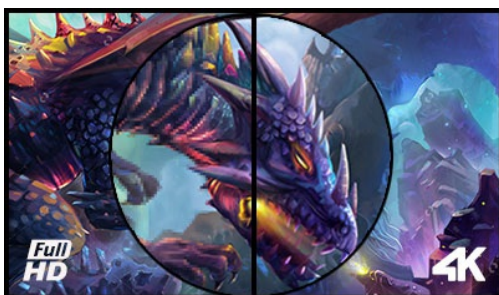

Ein 42.5" (108 cm) 4K-Gaming-Monitor mit einer hervorragenden Bildqualität

Ein hervorragendes VA-Panel mit 8,3 Millionen Pixel macht den G-Master G4380UHSU-B1 zu einem idealen Monitor für PC-Gamer, die auf 4K-Auflösung (3840 x 2160) upgraden möchten. Die 0.4 ms MPRT Reaktionszeit und eine Aktualisierungsrate von 144Hz über das DisplayPort geben Dir die Möglichkeit, Entscheidungen in Sekundenbruchteilen zu treffen. Ghosting-Effekte oder andere unerwünschte Artefakte wie Tearing oder Stuttering kannst Du sofort vergessen.

Die Black-Tuner-Funktion sorgt für eine bessere Anzeigeleistung in dunklen Bereichen und mit der FreeSync-Premium-Technologie kannst Du sicher sein, dass deine Lieblingsspiele von nun an unglaublich knackig und realistisch aussehen werden.

4K

Die 4K Auflösung mit 3840x2160 Bildpunkten bietet 4-mal mehr Platz als vergleichbare FullHD Displays - und damit eine riesige Fläche die als Arbeitsbereich auf dem Bildschirm genutzt werden kann. Aufgrund der hohen DPI (dots per inch), werden Bilder unglaublich scharf und klar dargestellt.