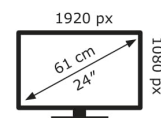

13 kWh/1000h

2019/2013

Technische Daten BE24EQK

Bildschirm	
Bildschirmdiagonale:	60,5 cm (23.8 Zoll)
Bildschirmauflösung:	1920 x 1080 Pixel
Natives Seitenverhältnis:	16:9
Panel-Typ:	IPS
HD-Typ:	Full HD
Bildschirmtechnologie:	LED
Bildschirmform:	Flach
Kontrastverhältnis:	1000:1
Maximale Bildwiederholrate:	75 Hz
Anzahl der Farben des Displays:	16,78 Millionen Farben
Helligkeit (typisch):	300 cd/m ²
Reaktionszeit:	5 ms
Display-Oberfläche:	Matt
Unterstützte Grafik-Auflösungen:	720 x 480,720 x 576,1280 x 1024 (SXGA),1280 x 720 (HD 720),1280 x 768 (WXGA),1280 x 800 (WXGA),1280 x 960,1366 x 768 (WXGA),1366 x 768,1440 x 900 (WXGA+),1680 x 1050 (WSXGA+),1920 x 1080 (HD 1080)
Unterstützte Video-Modi:	480p,576p,720p,1080p
Kontrastverhältnis (dynamisch):	10000000:1
Dynamisches Kontrastverhältnis Marketingbezeichnung:	SmartContrast
Bildwinkel, horizontal:	178°
Bildwinkel, vertikal:	178°
Pixel Abstand:	0,2745 x 0,2745 mm
Sichtbare Größe (horizontal):	52,7 cm
Sichtbare Größe (vertikal):	29,6 cm
Sichtbare Größe (diagonal):	60,5 cm
Digital horizontale Frequenz:	30 – 83 kHz
Digital vertikale Frequenz:	50 – 76 Hz
NTSC Abdeckung (typisch):	72%

Gewicht und Abmessungen	
Gerätebreite (inkl. Fuß):	540 mm
Gerätetiefe (inkl. Fuß):	195 mm
Gerätehöhe (inkl. Fuß):	426 mm
Gewicht (mit Ständer):	4,6 kg
Breite (ohne Standfuß):	54 cm
Tiefe (ohne Standfuß):	5,3 cm
Höhe (ohne Standfuß):	35,5 cm
Gewicht (ohne Ständer):	3,9 kg

Verpackungshöhe:	494 mm
Paketgewicht:	6,4 kg

Ergonomie

VESA-Halterung:	Ja
Kabelsperre-Slot:	Ja
Höhenverstellung:	Nein
Panel-Montage-Schnittstelle:	100 x 100 mm
Slot-Typ Kabelsperre:	Kensington
kipubar:	Ja
Neigungswinkelbereich:	-5 – 20°
On-Screen-Display (OSD):	Ja
Menüsprachen:	Vereinfachtes Chinesisch, Traditionelles Chinesisch, Kroatisch, Tschechisch, Deutsch, Niederländisch, Englisch, Spanisch, Französisch, Ungarisch, Indonesisch, Italienisch, Japanisch, Koreanisch, Polnisch, Portugiesisch, Rumänisch, Russisch, Thailändisch, Türkisch
Anzahl OSD-Sprachen:	21
LED-Anzeigen:	Ja