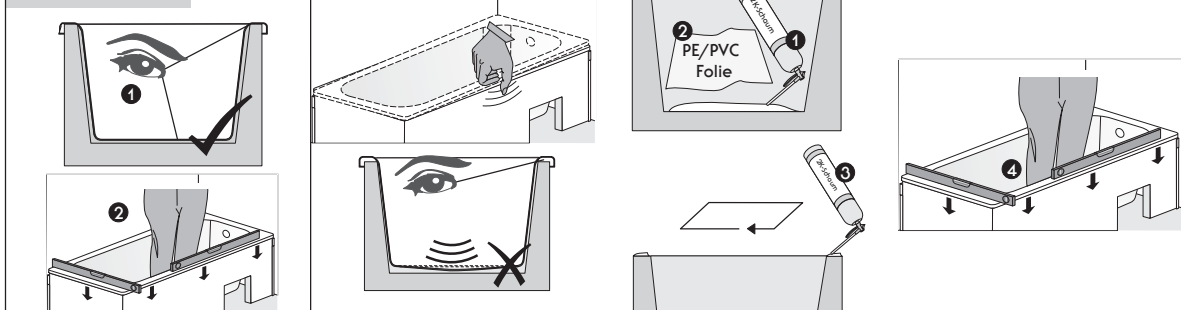

Montageanleitung

Hartschaum-Wannenträger

für Badewannen

Steel d > 2,4 mm

Acryl

Steel d < 2,4 mm

Montageanleitung

Ab- und Überlaufgarnitur

Montageanleitung

Ab- und Überlaufgarnitur