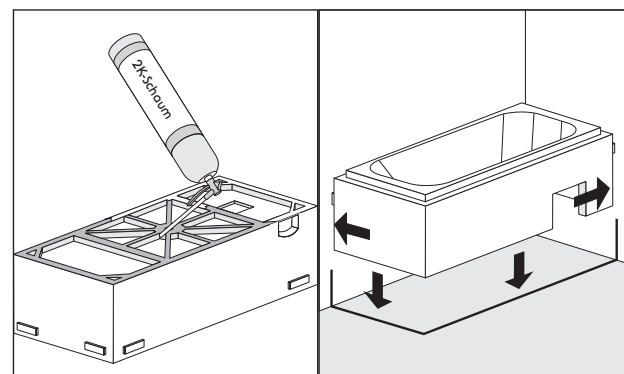

Montageanleitung

Hartschaum-Wannenträger

für Badewannen

Steel d > 2,4 mm

Acryl

Steel d < 2,4 mm

Montageanleitung

Ab- und Überlaufgarnitur

Montageanleitung

Ab- und Überlaufgarnitur