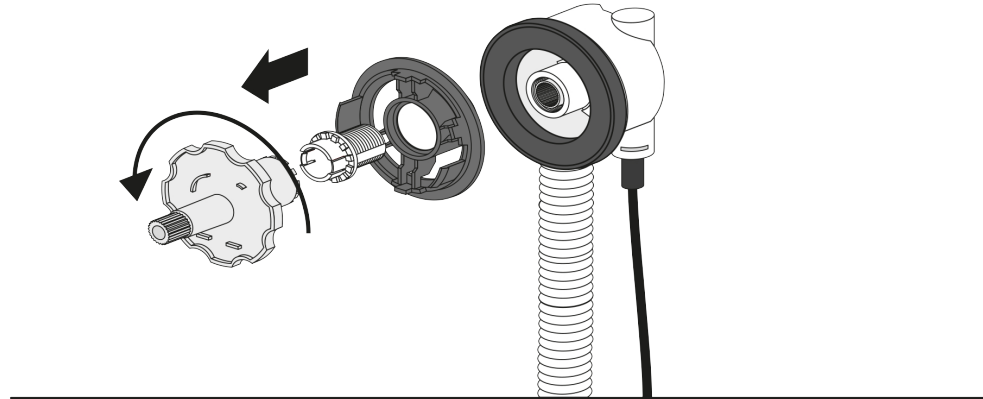

Montageanleitung

Hartschaum-Wannenträger

für Badewannen

Steel d > 2,4 mm

Acryl

Steel d < 2,4 mm

Montageanleitung

Ab- und Überlaufgarnitur

Montageanleitung

Ab- und Überlaufgarnitur