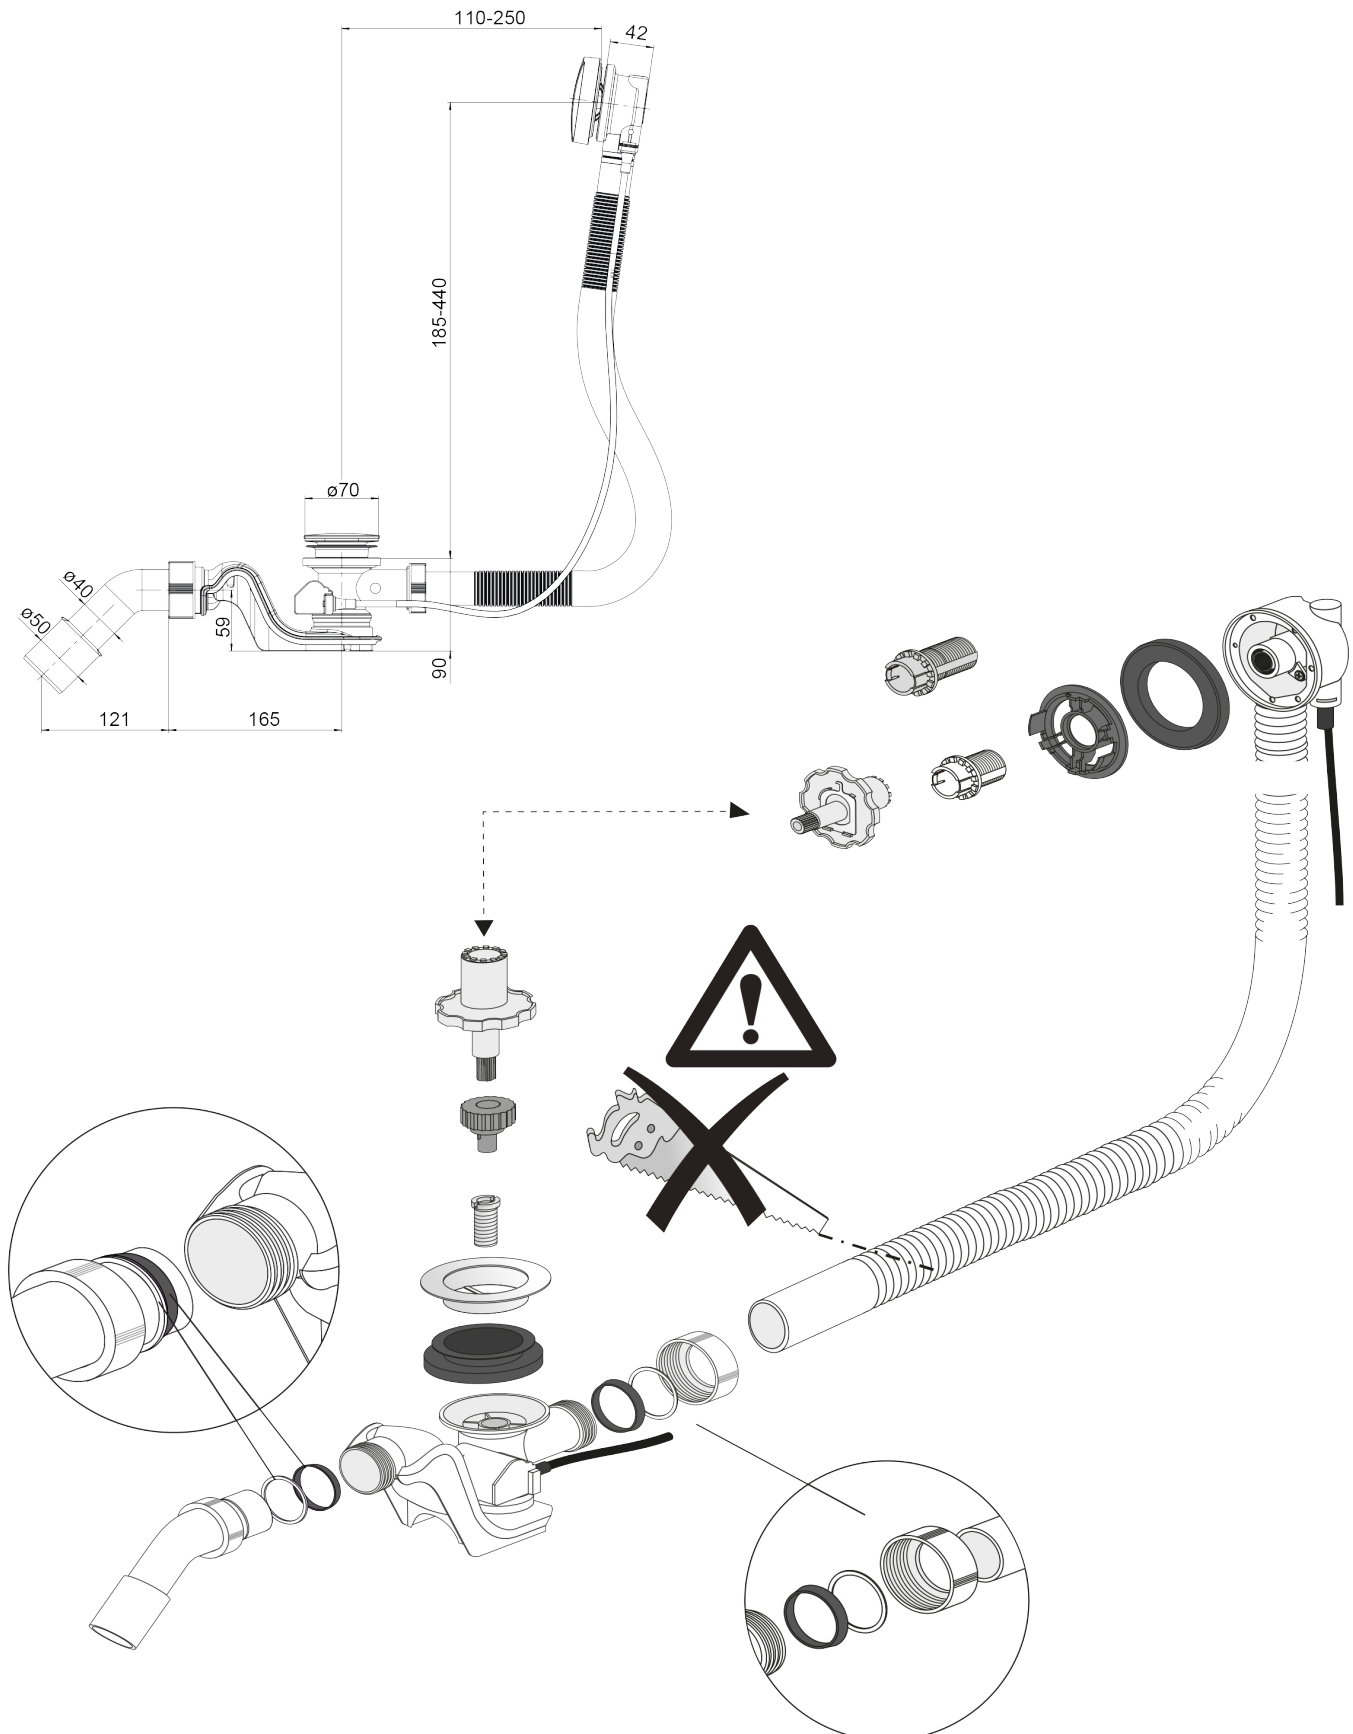

Montageanleitung

Hartschaum-Wannenträger

für Badewannen

Steel d > 2,4 mm

Acryl

Steel d < 2,4 mm

Montageanleitung

Ab- und Überlaufgarnitur

Montageanleitung

Ab- und Überlaufgarnitur