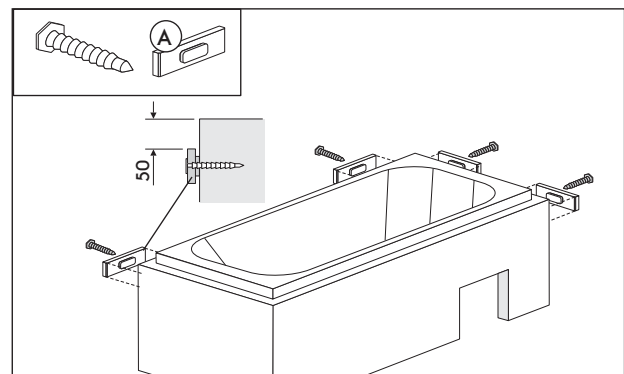

Montageanleitung

Hartschaum-Wannenträger

für Badewannen

Steel d > 2,4 mm

Acryl

Steel d < 2,4 mm

Montageanleitung

Ab- und Überlaufgarnitur

Montageanleitung

Ab- und Überlaufgarnitur