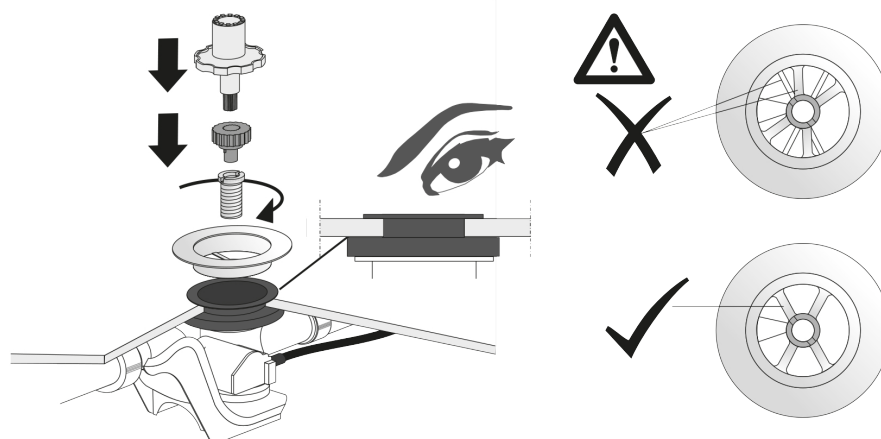

Montageanleitung

Hartschaum-Wannenträger

für Badewannen

Steel d > 2,4 mm

Acryl

Steel d < 2,4 mm

Montageanleitung

Ab- und Überlaufgarnitur

Montageanleitung

Ab- und Überlaufgarnitur