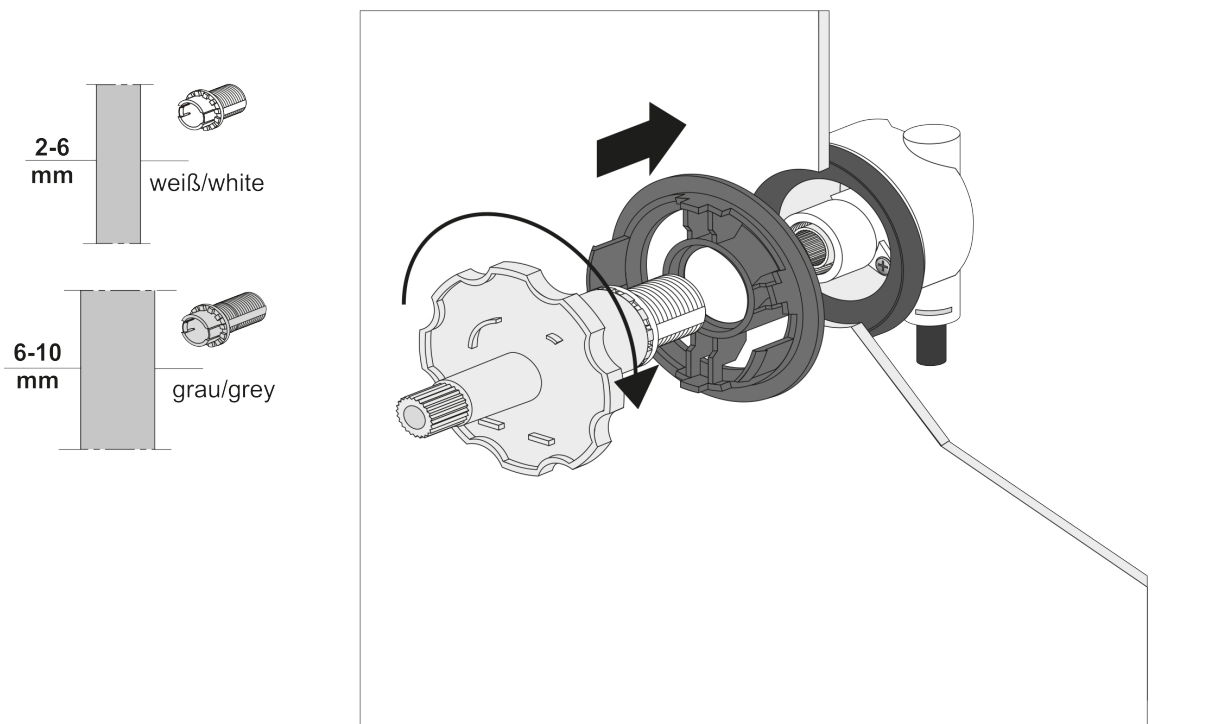

Montageanleitung

Hartschaum-Wannenträger

für Badewannen

Steel d > 2,4 mm

Acryl

Steel d < 2,4 mm

Montageanleitung

Ab- und Überlaufgarnitur

Montageanleitung

Ab- und Überlaufgarnitur