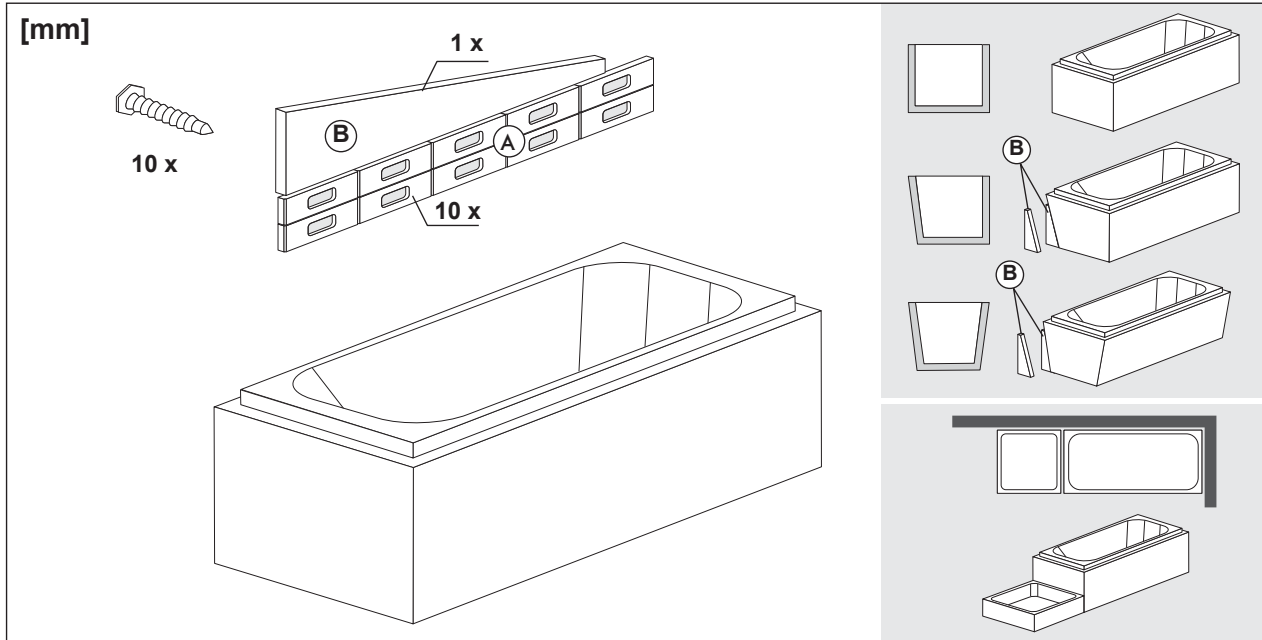

Montageanleitung

Hartschaum-Wannenträger

für Badewannen

Steel d > 2,4 mm

Acryl

Steel d < 2,4 mm

Montageanleitung

Ab- und Überlaufgarnitur

Montageanleitung

Ab- und Überlaufgarnitur