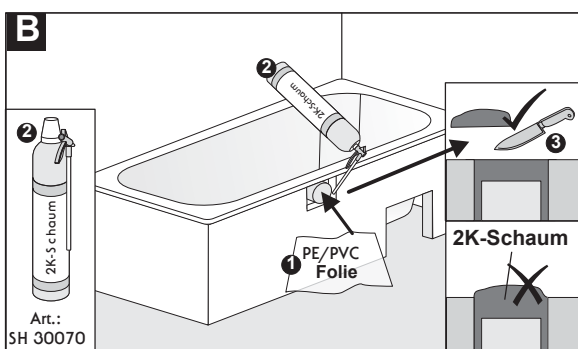

Montageanleitung

Hartschaum-Wannenträger

für Badewannen

Steel d > 2,4 mm

Acryl

Steel d < 2,4 mm

Montageanleitung

Ab- und Überlaufgarnitur

Montageanleitung

Ab- und Überlaufgarnitur