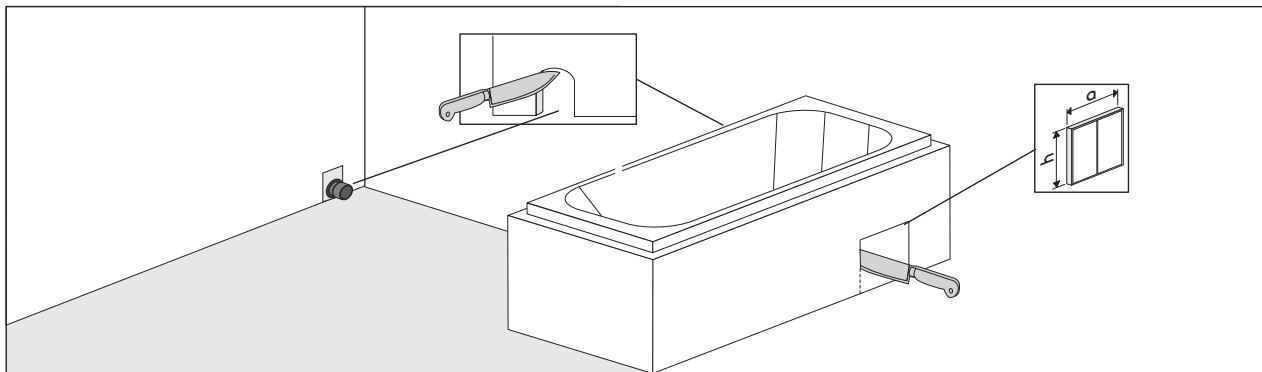

Montageanleitung

Hartschaum-Wannenträger

für Badewannen

Steel d > 2,4 mm

Acryl

Steel d < 2,4 mm

Montageanleitung

Ab- und Überlaufgarnitur

Montageanleitung

Ab- und Überlaufgarnitur