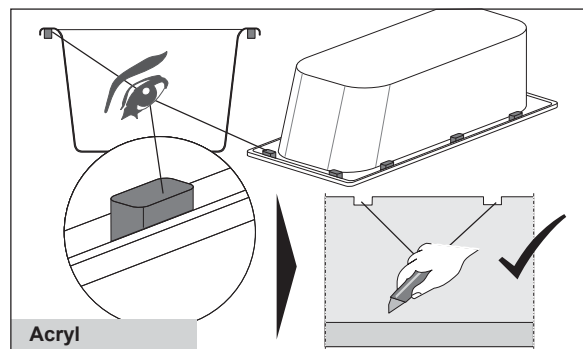

Montageanleitung

Hartschaum-Wannenträger

für Badewannen

Steel d > 2,4 mm

Acryl

Steel d < 2,4 mm

Montageanleitung

Ab- und Überlaufgarnitur

Montageanleitung

Ab- und Überlaufgarnitur