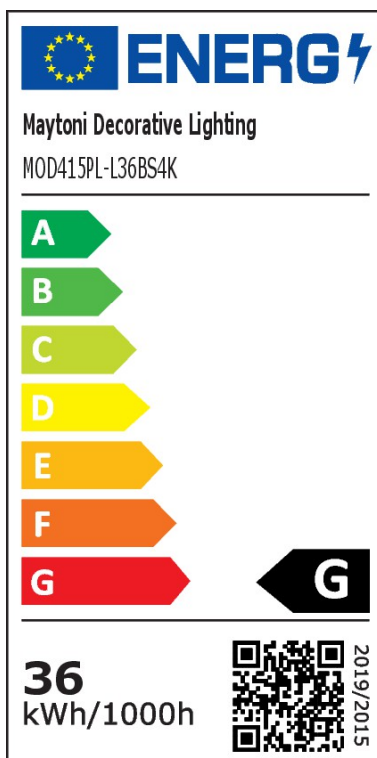

LED Pendelleuchte Saturno in Gold 36W 2500lm 400mm

Pendelleuchten

UVP: 377,90 Euro

Haben Sie eine Frage zum Produkt?

info@click-licht.de

(+49) 2361 40 67 600

Montag - Freitag 09:00 - 16:00 Uhr

Artikelnummer	A-624220
Material	Edelstahl
Farbe	Gold
Anschlussspannung	220-240 V
Leistungsaufnahme	36 W
Schutzklasse	I
Schutzart	IP20
Montageart	Decke
Dimmbar	Nein
Lichttechnologie	LED
Bauform	LED-Platine
Farbtemperatur	4000 Kelvin
Lichtfarbe	Neutralweiß
Lichtstrom	2500 lm
Farbwiedergabeindex	80
Lebensdauer	20000 h
Schaltzyklen	15000
Anwendungsbereich	Wohnzimmer, Esszimmer
Stil	Zeitlos, Modern
Form	länglich, rund
Netzstecker	Nein
Leuchtmittel	Ja, fest verbaut
Produktmaße	(H) 50 mm (Ø) 400 mm