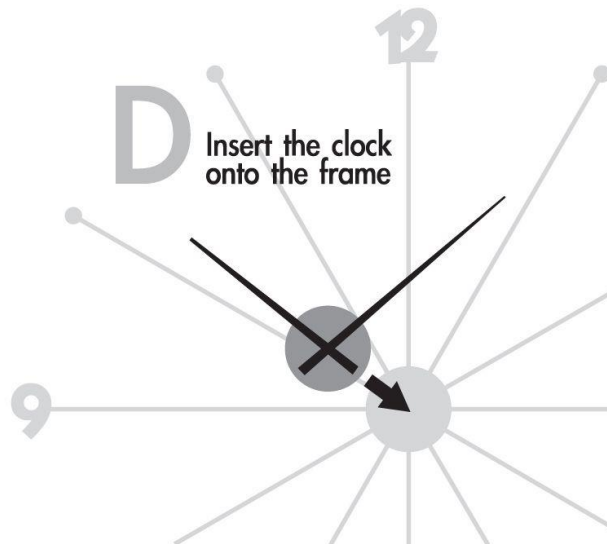

Article No.: 6 1 8 0 5

C
Insert 4 Numbers

Wanduhr Like Umbrella

- A Klappen Sie die Strahlen der Uhr nach unten.
- B Befestigen Sie den Ring mit den dazugehörigen Schrauben.
- C Stecken Sie die 4 Ziffern auf die Strahlen.
- D Setzen Sie die Uhr in den Rahmen.