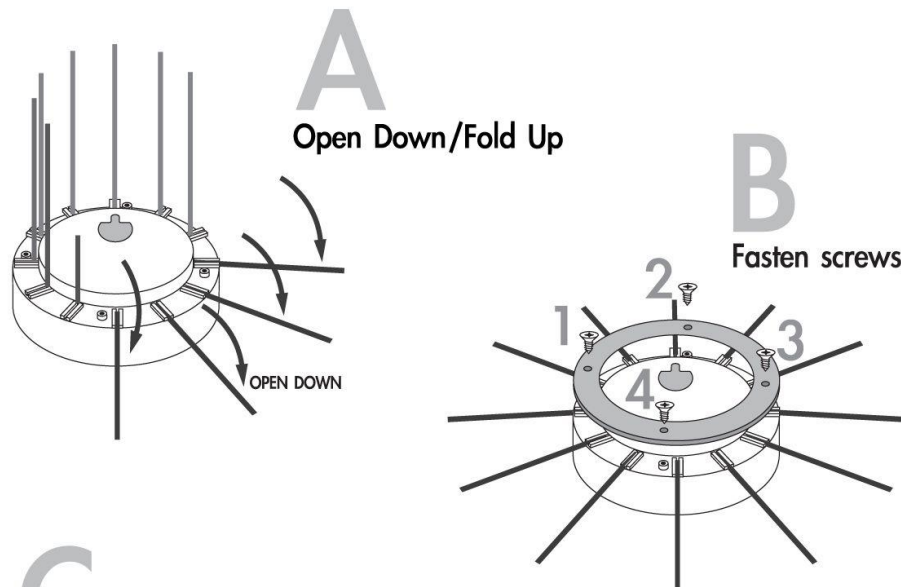

Article No.: 6 1 8 0 5

C
Insert 4 Numbers

Wanduhr Like Umbrella

- A Klappen Sie die Strahlen der Uhr nach unten.
- B Befestigen Sie den Ring mit den dazugehörigen Schrauben.
- C Stecken Sie die 4 Ziffern auf die Strahlen.
- D Setzen Sie die Uhr in den Rahmen.

- A Klapt U de stralen van de klok naar beneden.
- B Bevestigt U de ring met de bijbehorende schroeven.
- C Steekt U de 4 cijfers op de stralen.
- D Zet U de klok in de omlijsting.