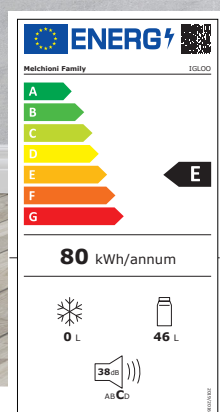

IGLOO

Mini frigo con compressore e scomparto extra freddo
Mini fridge with compressor and extra cold compartment

Mini frigo 46L con compressore
e mini cella extra freddo

*Mini fridge 46L with compressor
and extra cold compartment*

Caratteristiche

- Mini frigo con compressore
- 46 Lt con controllo meccanico
- 6 livelli di temperatura
- Comparto extra fresco
- Gas R600A
- Dimensioni: 44 x 48 x 49,60 cm
- Peso (netto/lordo): 15,5/17 kg
- Alimentazione: 220-240V ~ 50Hz

Features

- *Mini fridge with compressor*
- *46 litres with mechanical control*
- *6 temperature levels*
- *Extra fresh compartment*
- *Gas R600A*
- *Dimensions: 44 x 48 x 49,60 cm*
- *Net/Gross WT: 15,5/17 kg*
- *Power supply: 220-240V ~ 50Hz*

Modello|Model Igloo
Codice|Code 118700246
Colore|Colour White
Dimensioni|Dimensions
LxPxH/LxWxH
44 x 48 x 49.6 cm
Peso|Weight 15.5 kg
EAN 8006012373714
Q.tà|Q.ty master carton 1
Q.tà|Q.ty Euro pallet 6