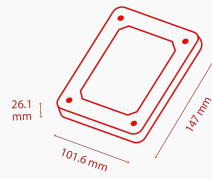

Toshiba Stable Platter Technology

Handbuch

[Toshiba_Installation_and_Safety.pdf](#) 

Werkzeuge

[TOSHIBA_Storage_Diagnostic_Tool.zip](#) 

Produktdaten

Eckdaten

Formfaktor	3,5 Zoll
Schnittstelle	SATA 6.0 Gbit/s
Advanced Format (AF)	ja
RoHS-kompatibel	ja
Halogen-frei	ja

Maße

Abmessungen	147 mm x 101,6 mm x 26,1 mm (L x B x H)
--------------------	--------------------------------------------

Gewicht	max. 770 g (6 TB - 10 TB), max. 720 g (4 TB, 5 TB, 12 TB, 14 TB)
----------------	------------------------------------------------------------------------