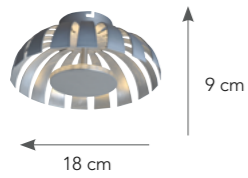

FLARE

Die FLARE Wand- und Deckenleuchte erzeugt ein atemberaubendes Lichtbild auf dem Untergrund. Leuchtenkörper in Blatgoldoptik oder Blattsilberoptik.

9017 S GO
4250294313249

9017 S SI
4250294313256

LED 10W
230V ~ 50Hz integriert