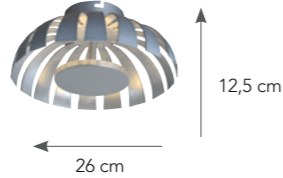

9017 M SI
4250294313232

LED 12W
230V ~ 50Hz integriert

K
3000
lm
1100