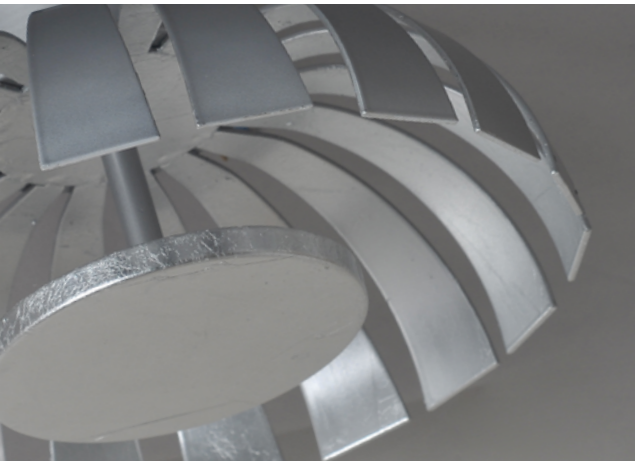

FLARE

Die FLARE Wand- und Deckenleuchte erzeugt ein atemberaubendes Lichtbild auf dem Untergrund. Leuchtenkörper in Blatgoldoptik oder Blattsilberoptik.

9017 S GO
4250294313249

9017 S SI
4250294313256

LED 10W
230V ~ 50Hz integriert

K
3000
lm
950

9017 M SI
4250294313232

LED 12W
230V ~ 50Hz integriert

K
3000
lm
1100

9017 L GO
4250294313669

9017 L SI
4250294313676

LED 24W
230V ~ 50Hz integriert

K
3000
lm
2200