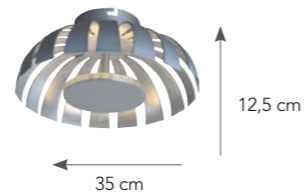

9017 L GO
4250294313669

9017 L SI
4250294313676

LED 24W
230V ~ 50Hz integriert

K
3000
lm
2200