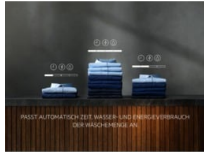

Produktvorteile & Ausstattung

ProSense® Mengenautomatik: Spart Wasser, Energie und Zeit.

Durch spezielle Sensoren passt sich die Waschdauer und der Energieverbrauch immer an die Menge der Wäsche an. Das spart nicht nur Zeit und Energie, sondern beugt Schäden an Fasern vor und schont so die Kleidung.