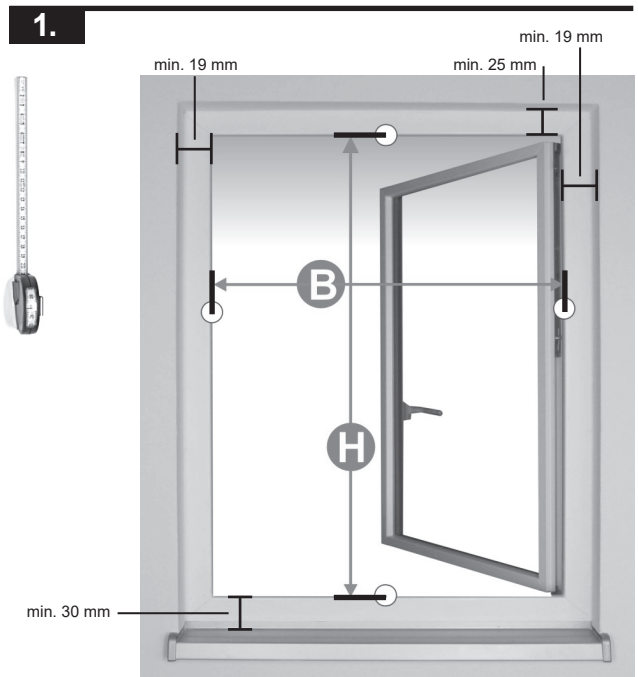

## **INSECTSYSTEM PREMIUM**

70040, 70041, 70042, 70043

2.

⚠ 70040/1 **B** = 96 cm bis 100 cm → *B*  
≤ 96 cm → *B* - 30 mm

⚠ 70042/3 **B** = 136 cm bis 140 cm → *B*  
≤ 136 cm → *B* - 30 mm

3.

4.

5.