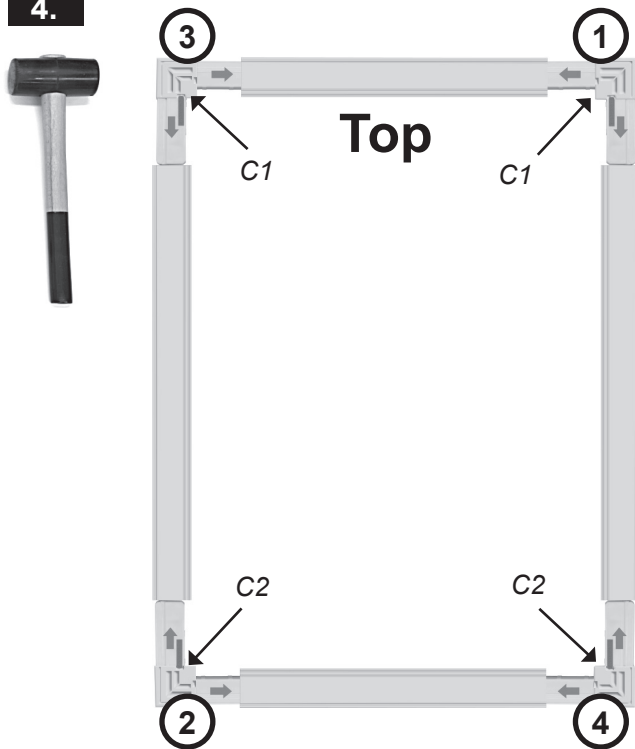

## **INSECTSYSTEM PREMIUM**

70040, 70041, 70042, 70043

2.

⚠ 70040/1 **B** = 96 cm bis 100 cm → *B*  
≤ 96 cm → *B* - 30 mm

⚠ 70042/3 **B** = 136 cm bis 140 cm → *B*  
≤ 136 cm → *B* - 30 mm

3.

4.

5.