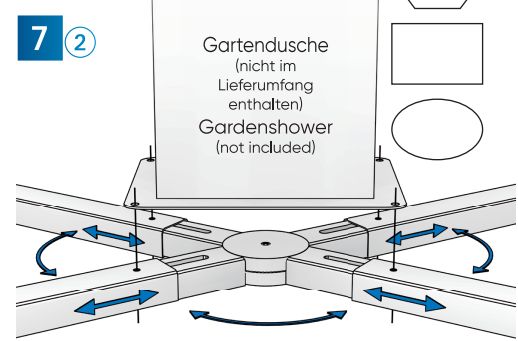

Lietošanas instrukcija

Naudojimo instrukcija

操作说明书

STANDFUSS FÜR GARTENDUSCHEN

Universal

2400098

STAND FOR GARDENSHOWERS

SUPPORT POUR DOUCHES DE
JARDIN

SUPPORTO PER DOCCE DA
GIARDINO

STANDAARD VOOR TUINDOUCHES

STOJAN PRO ZAHRADNÍ SPRCHY

STOJAN NA ZÁHRADNÉ SPRCHY

STOJALO ZA VRTNE PRHE

ÁLLVÁNY A KERTI ZUHANYZÓKHOZ

a brand by

2 Years
Warranty