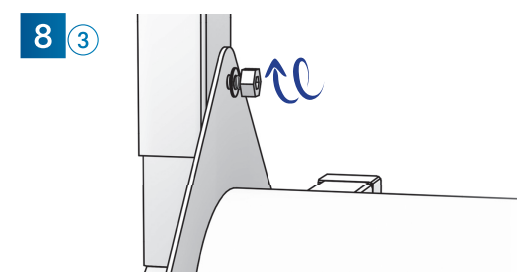

SUPPORTO PER DOCCE DA
GIARDINO

STANDAARD VOOR TUINDOUCHES

STOJAN PRO ZAHRADNÍ SPRCHY

STOJAN NA ZÁHRADNÉ SPRCHY

STOJALO ZA VRTNE PRHE

ÁLLVÁNY A KERTI ZUHANYZÓKHOZ

a brand by

2 Years
Warranty