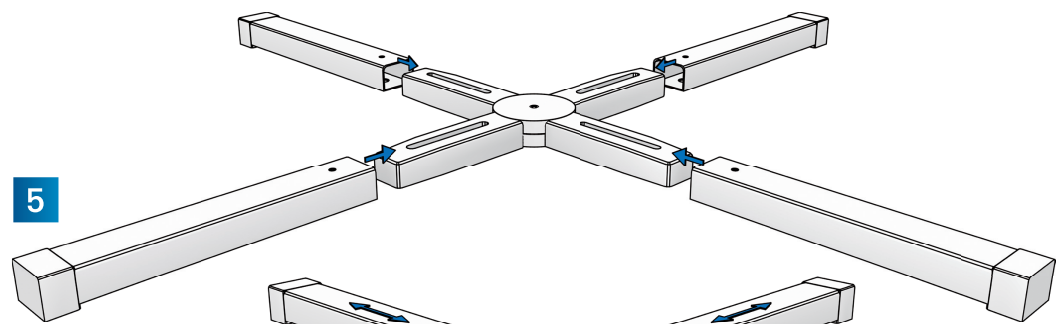

SUPPORTO PER DOCCE DA
GIARDINO

STANDAARD VOOR TUINDOUCHES

STOJAN PRO ZAHRADNÍ SPRCHY

STOJAN NA ZÁHRADNÉ SPRCHY

STOJALO ZA VRTNE PRHE

ÁLLVÁNY A KERTI ZUHANYZÓKHOZ

a brand by

2 Years
Warranty