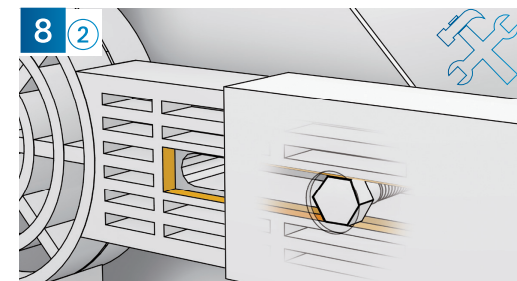

SUPPORTO PER DOCCE DA
GIARDINO

STANDAARD VOOR TUINDOUCHES

STOJAN PRO ZAHRADNÍ SPRCHY

STOJAN NA ZÁHRADNÉ SPRCHY

STOJALO ZA VRTNE PRHE

ÁLLVÁNY A KERTI ZUHANYZÓKHOZ

a brand by

2 Years
Warranty