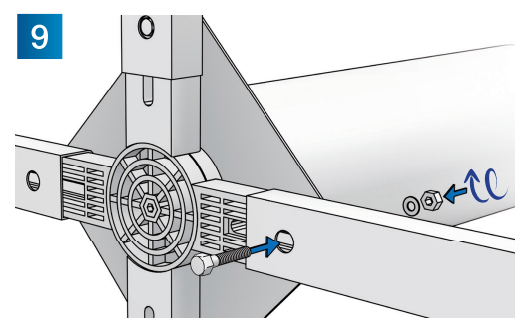

SUPPORTO PER DOCCE DA
GIARDINO

STANDAARD VOOR TUINDOUCHES

STOJAN PRO ZAHRADNÍ SPRCHY

STOJAN NA ZÁHRADNÉ SPRCHY

STOJALO ZA VRTNE PRHE

ÁLLVÁNY A KERTI ZUHANYZÓKHOZ

a brand by

2 Years
Warranty