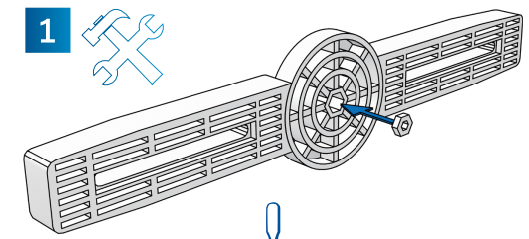

SUPPORTO PER DOCCE DA
GIARDINO

STANDAARD VOOR TUINDOUCHES

STOJAN PRO ZAHRADNÍ SPRCHY

STOJAN NA ZÁHRADNÉ SPRCHY

STOJALO ZA VRTNE PRHE

ÁLLVÁNY A KERTI ZUHANYZÓKHOZ

a brand by

2 Years
Warranty