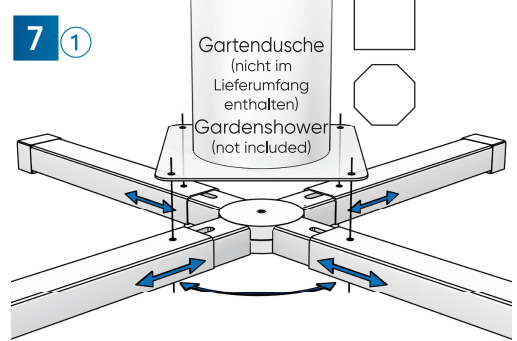

Lietošanas instrukcija

Naudojimo instrukcija

操作说明书

STANDFUSS FÜR GARTENDUSCHEN

Universal

2400098

STAND FOR GARDENSHOWERS

SUPPORT POUR DOUCHES DE
JARDIN

SUPPORTO PER DOCCE DA
GIARDINO

STANDAARD VOOR TUINDOUCHES

STOJAN PRO ZAHRADNÍ SPRCHY

STOJAN NA ZÁHRADNÉ SPRCHY

STOJALO ZA VRTNE PRHE

ÁLLVÁNY A KERTI ZUHANYZÓKHOZ

a brand by

2 Years
Warranty