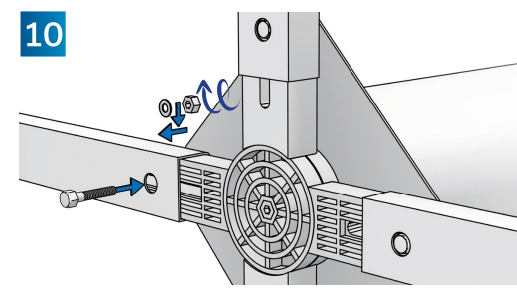

SUPPORTO PER DOCCE DA
GIARDINO

STANDAARD VOOR TUINDOUCHES

STOJAN PRO ZAHRADNÍ SPRCHY

STOJAN NA ZÁHRADNÉ SPRCHY

STOJALO ZA VRTNE PRHE

ÁLLVÁNY A KERTI ZUHANYZÓKHOZ

a brand by

2 Years
Warranty