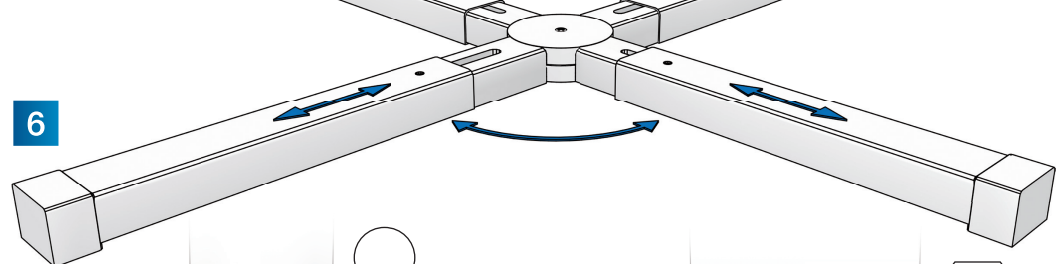

SUPPORTO PER DOCCE DA
GIARDINO

STANDAARD VOOR TUINDOUCHES

STOJAN PRO ZAHRADNÍ SPRCHY

STOJAN NA ZÁHRADNÉ SPRCHY

STOJALO ZA VRTNE PRHE

ÁLLVÁNY A KERTI ZUHANYZÓKHOZ

a brand by

2 Years
Warranty