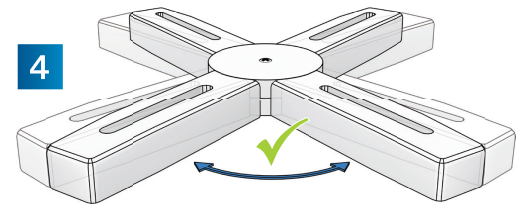

SUPPORTO PER DOCCE DA
GIARDINO

STANDAARD VOOR TUINDOUCHES

STOJAN PRO ZAHRADNÍ SPRCHY

STOJAN NA ZÁHRADNÉ SPRCHY

STOJALO ZA VRTNE PRHE

ÁLLVÁNY A KERTI ZUHANYZÓKHOZ

a brand by

2 Years
Warranty