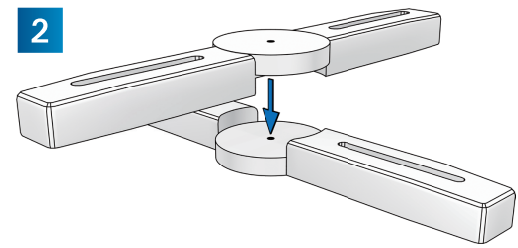

SUPPORTO PER DOCCE DA
GIARDINO

STANDAARD VOOR TUINDOUCHES

STOJAN PRO ZAHRADNÍ SPRCHY

STOJAN NA ZÁHRADNÉ SPRCHY

STOJALO ZA VRTNE PRHE

ÁLLVÁNY A KERTI ZUHANYZÓKHOZ

a brand by

2 Years
Warranty