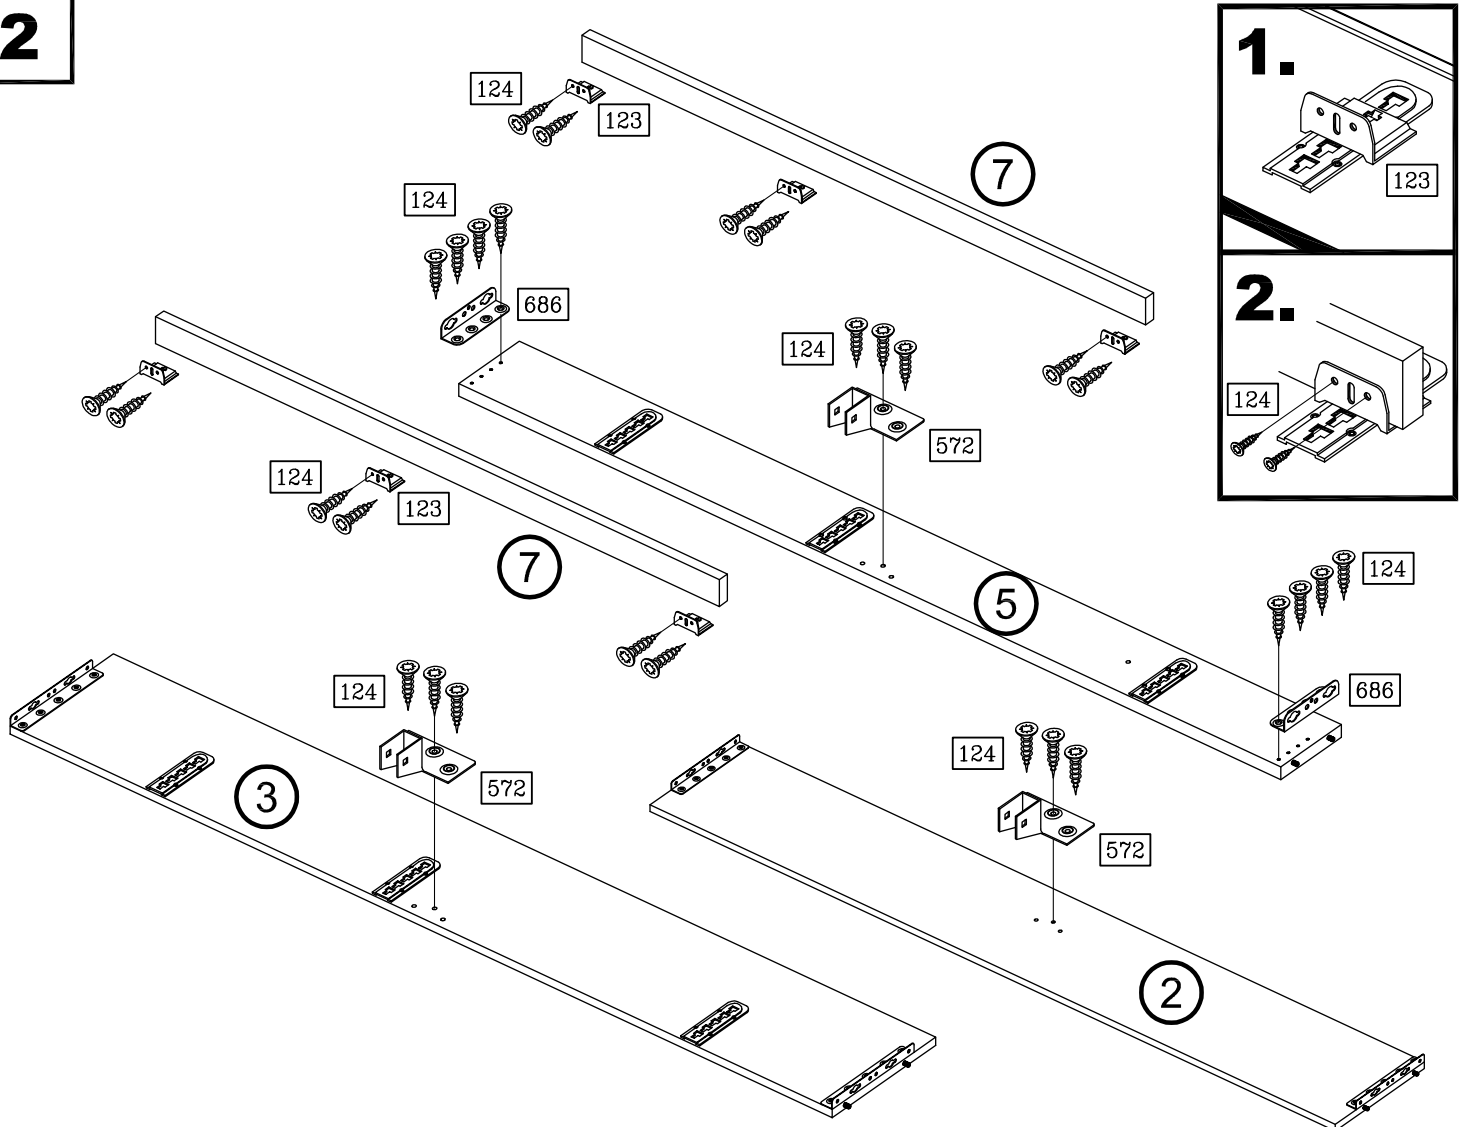

**PL** Instrukcja montaży

**SK** Návod na montáž

**RO** Instrucțiuni de montaj

**RU** ИНСТРУКЦИЯ ПО МОНТАЖУ

Art. Nr.

5731 - 5737

90 x 200 cm

120 x 200 cm

Art. Nr. 5731

	<b>62</b> 8x		<b>123</b> 6x	<b>5737</b>			<b>128</b> 4x		<b>316</b> 2x							
	<b>124</b> 45x		<b>128</b> 4x				4 x 20		<b>316</b> 2x							
	<b>142</b> 8x		<b>143</b> 8x													
	<b>196</b> 8x		<b>316</b> 4x													
	<b>471</b> 3x		<b>551</b> 16x													
	<b>572</b> 3x		<b>632</b> 32x													
	<b>660</b> 4x		<b>665</b> 3x													
	<b>686</b> 2x		<b>688-L</b> 2x		<b>688-R</b> 2x		<b>718</b> 4x		<b>923</b> 20x			<b>928</b> 18x		<b>940</b> 4x		<b>944</b> 3x
Leim / Glue																
M 6																

1

2

3

4

5

6

7

8

9

10

10

11

12

13

14