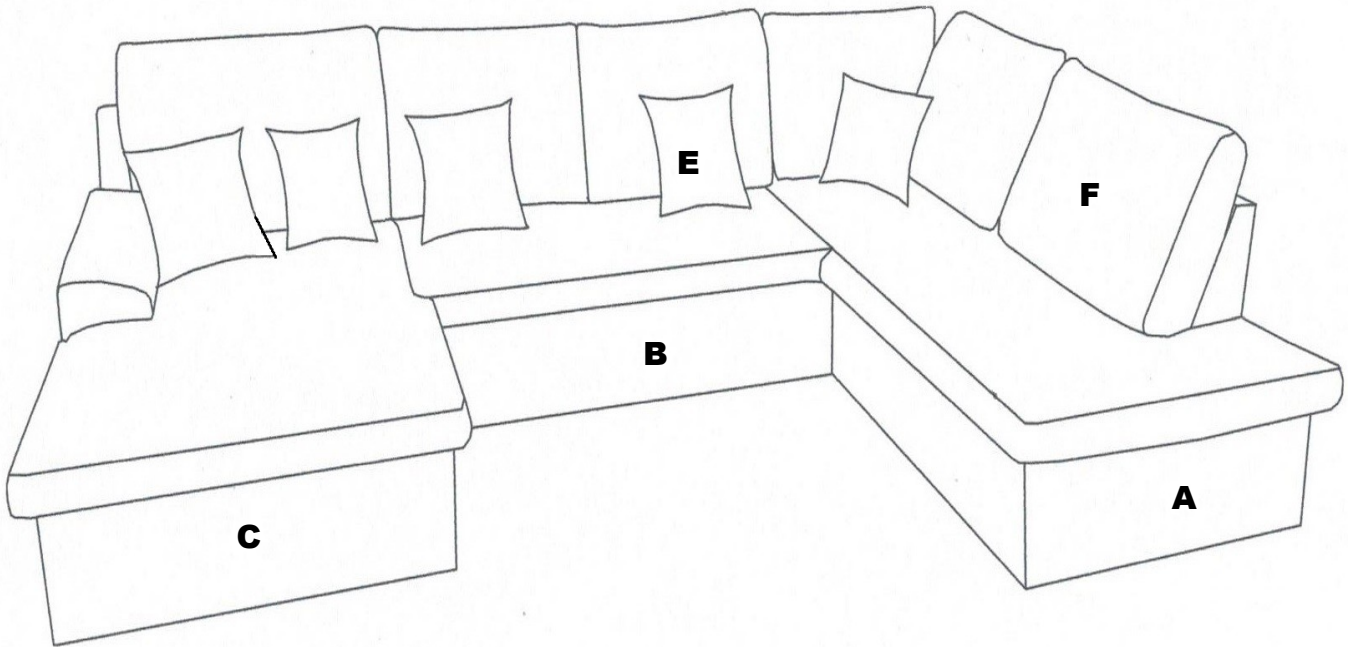

Service · Assistenza · Dienstverlening · Serwis
Servis · Szerviz · Сервисная служба

Name · Nom · Nome · Naam ·
Nazwa · Jméno · Názov · Nev ·
Denimire · Isim · Название

Föhr

Nr. · No. · N° · Номер · Č · Sz ·

Typ · Type · Tip · Típus · Тиро ·
Тип

A	B	C	D	E	F
.....	.....	.....	.....	.....	.....