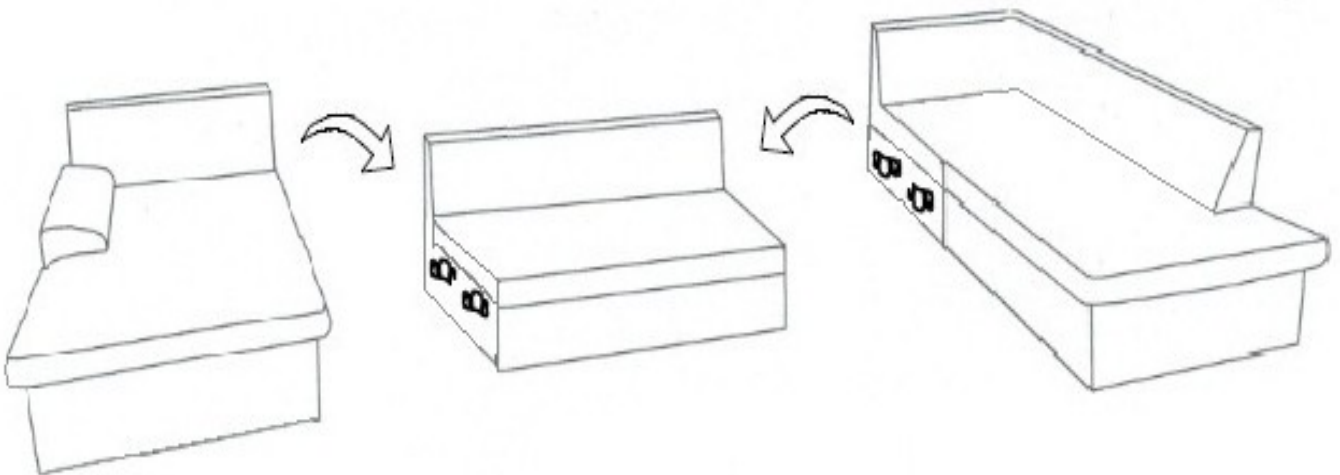

Föhr

0,3 h

- | | |
|----------------------------------|-------------------------------|
| (D) Montageanleitung | (GB) Assembly instructions |
| (FR) Notice de montage | (IT) Istruzioni di montaggio |
| (NL) Handleiding voor de montage | (PL) Instrukcja montażu |
| (CZ) Montážní návod | (SK) Návod na montáž |
| (HU) Szerelési útmutató | (RO) Instrucțiunile de montaj |
| (TR) Montaj talimatı | (RU) ИНСТРУКЦИЯ ПО МОНТАЖУ |