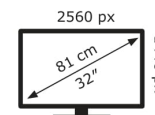

33 kWh/1000h

2019/2013

Technische Daten ProArt PA328CGV

Bildschirm	
Bildschirmdiagonale:	81,3 cm (32 Zoll)
Bildschirmauflösung:	2560 x 1440 Pixel
Natives Seitenverhältnis:	16:9
Touchscreen:	Nein
HD-Typ:	Quad HD
Panel-Typ:	IPS
Bildschirmform:	Flach
Kontrastverhältnis:	1000:1
Maximale Bildwiederholrate:	165 Hz
Anzahl der Farben des Displays:	1,073 Milliarden Farben
Typ der Hintergrundbeleuchtung:	LED
Helligkeit (typisch):	450 cd/m ²
Reaktionszeit:	5 ms
Display-Oberfläche:	Matt
Kontrastverhältnis (dynamisch):	100000000:1
Dynamisches Kontrastverhältnis Marketingbezeichnung:	SmartContrast
Bildwinkel, horizontal:	178°
Bildwinkel, vertikal:	178°
Pixel Abstand:	0,277 x 0,277 mm
Sichtbare Größe (horizontal):	70,8 cm
Sichtbare Größe (vertikal):	39,9 cm
Digital horizontale Frequenz:	30 – 250 kHz
Digital vertikale Frequenz:	48 – 165 Hz
RGB-Farbraum:	DCI-P3
Farbskala:	95%
sRGB Abdeckung (klassisch):	100%

Anzahl HDMI-Anschlüsse:	2
HDMI-Version:	2.0
Anzahl DisplayPort Anschlüsse:	1
DisplayPorts-Version:	1.4
Kopfhörerausgänge:	1
Kopfhörer-Anschluss:	3,5 mm

Gewicht und Abmessungen

Gerätebreite (inkl. Fuß):	727,1 mm
Gerätetiefe (inkl. Fuß):	245 mm
Gerätehöhe (inkl. Fuß):	601,5 mm
Gewicht (mit Ständer):	11,7 kg
Breite (ohne Standfuß):	72,7 cm
Tiefe (ohne Standfuß):	6,77 cm
Höhe (ohne Standfuß):	42,8 cm
Gewicht (ohne Ständer):	7,15 kg

Verpackungsdaten

Verpackungsbreite:	840 mm
Verpackungstiefe:	280 mm
Verpackungshöhe:	516 mm
Paketgewicht:	16,8 kg

Ergonomie

VESA-Halterung:	Ja
Kabelsperr-Slot:	Ja
Höhenverstellung:	Ja

Panel-Montage-Schnittstelle:	100 x 100 mm
Slot-Typ Kabelsperre:	Kensington
Höheneinstellung:	13 cm
Pivot:	Ja
Pivot Winkel:	90 – -90°
Schwenkbar:	Ja
Schwenkwinkelbereich:	30 – -30°
kipubar:	Ja
Neigungswinkelbereich:	23 – -5°