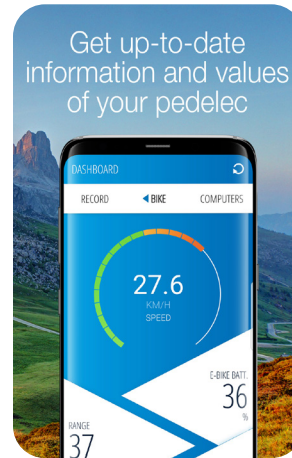

- Lassen Sie sich aktuelle Informationen und Werte Ihres Pedelecs direkt in der APP anzeigen
- Erreichen Sie unseren Service via Mail oder unsere Hotline direkt innerhalb der APP

Prüfen Sie hier, ob Ihr E-Bike kompatibel ist:
www.fischer-fahrrad.de/e-connect

NEUE Funktionen
 Sprachnavigation und
 Apple Watch support

- Funktionen der Apple Watch
- Navigation über die Uhr
 - Anzeige der Computerdaten des Pedelecs
 - Anzeige des Kartenausschnittes

Zum Google Play Store

Zum App Store

FISCHER E-Connect APP

With the FISCHER E-Connect APP you do not only navigate on Europe's cycle paths **FREE OF CHARGE**, it connects to your FISCHER pedelec and displays various current information about your E-Bike.

- Topographic range indicator: Shows on the map exactly how far you can drive, taking into account the topographical conditions, your current driving behaviour and the battery charge level
- The maps of most European countries are available with the APP as offline version free of charge