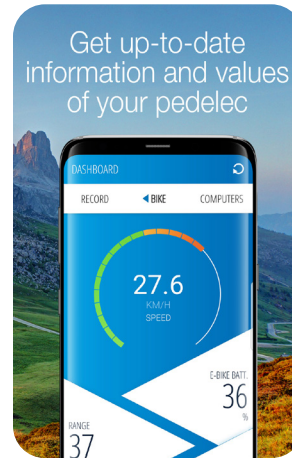

NEW features
 voice navigation and
 Apple Watch support

- Features of the Apple Watch
- Navigation via the clock
 - Display of the computer data of the E-Bike
 - Display of the map section

To Google Play Store

To App Store

The FISCHER E-Connect APP is available for free on iOS and Android

FISCHER E-Connect APP

Avec le FISCHER E-Connect APP, vous naviguez **GRATUITEMENT** sur les pistes cyclables d'Europe, il se connecte également à votre pédalier FISCHER et affiche diverses informations actuelles sur votre E-Bike.

- Indicateur de portée topographique : indique sur la carte la distance exacte que vous pouvez parcourir, en tenant compte des conditions topographiques, de votre comportement de conduite actuel et du niveau de charge de la batterie
- Les cartes de la plupart des pays européens sont disponibles gratuitement avec l'APP en version offline

- Enregistrez vos itinéraires, sauvegardez-les et exportez vos itinéraires préférés
- Un gestionnaire de tournées intégré gère vos itinéraires sauvegardés
- Importez facilement des données GPX et naviguez vers votre destination via l'APP FISCHER E-Connect