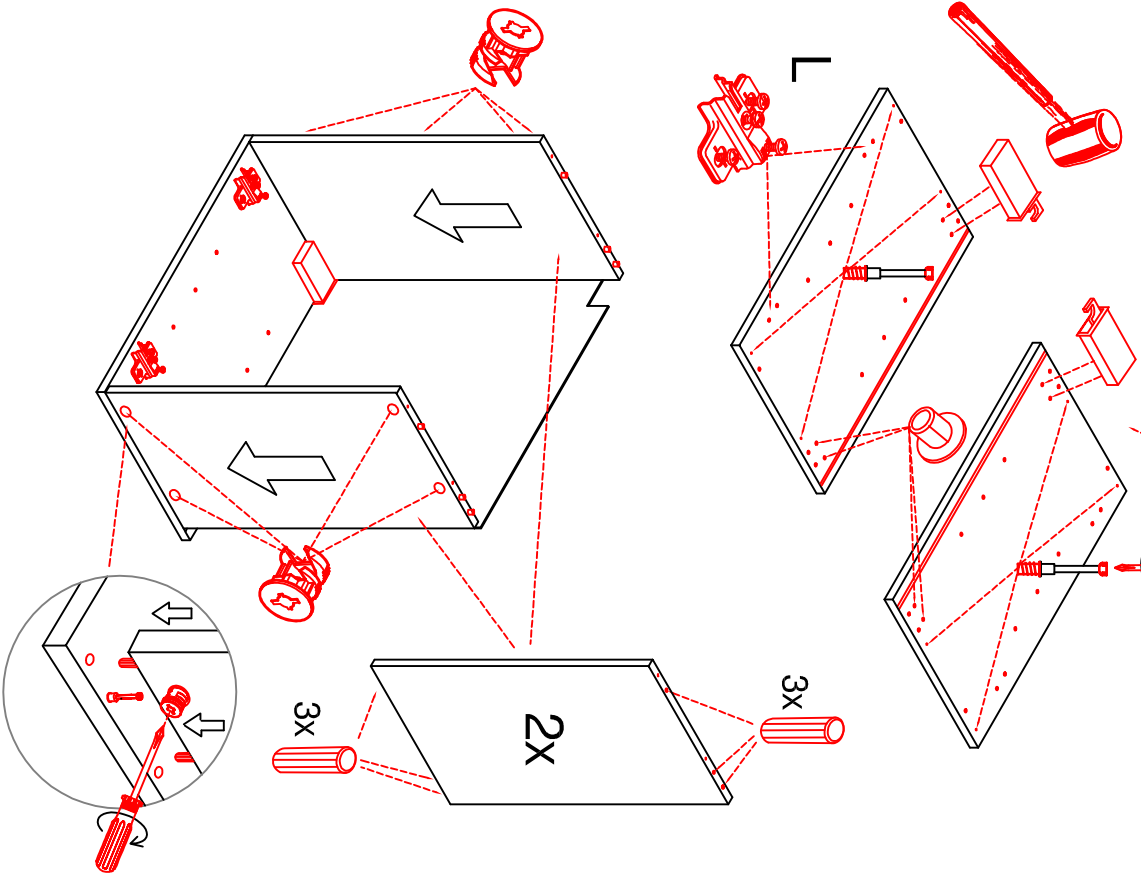

# DBK 1657 Varianto

Montageanleitung / Notice de montage / Assembly instruction

Wandbefestigung, Kippsicherung

- 4, 5x15
- 1x
- Ø8mm
- 4, 5x50

**Kippsicherung !!!**

Schrank und Wand mittels Winkel verbinden (unter dem mittleren Boden)

## Varianto

Montageanleitung / Notice de montage / Assembly instruction

**H 30 / H 40 / H 50 / H 60 / KH 60-32 / HG 50 / HGH 50 / H 50-89 / H 60-89**

**Variante** Montageanleitung / Notice de montage / Assembly instruction

2x	2x	4x
8x	8x	12x
$\varnothing 5\text{mm}$		

4x	12x	2x	1x	4x
				3,5x15

8x	2x	2x
		$\varnothing 8\text{mm}$