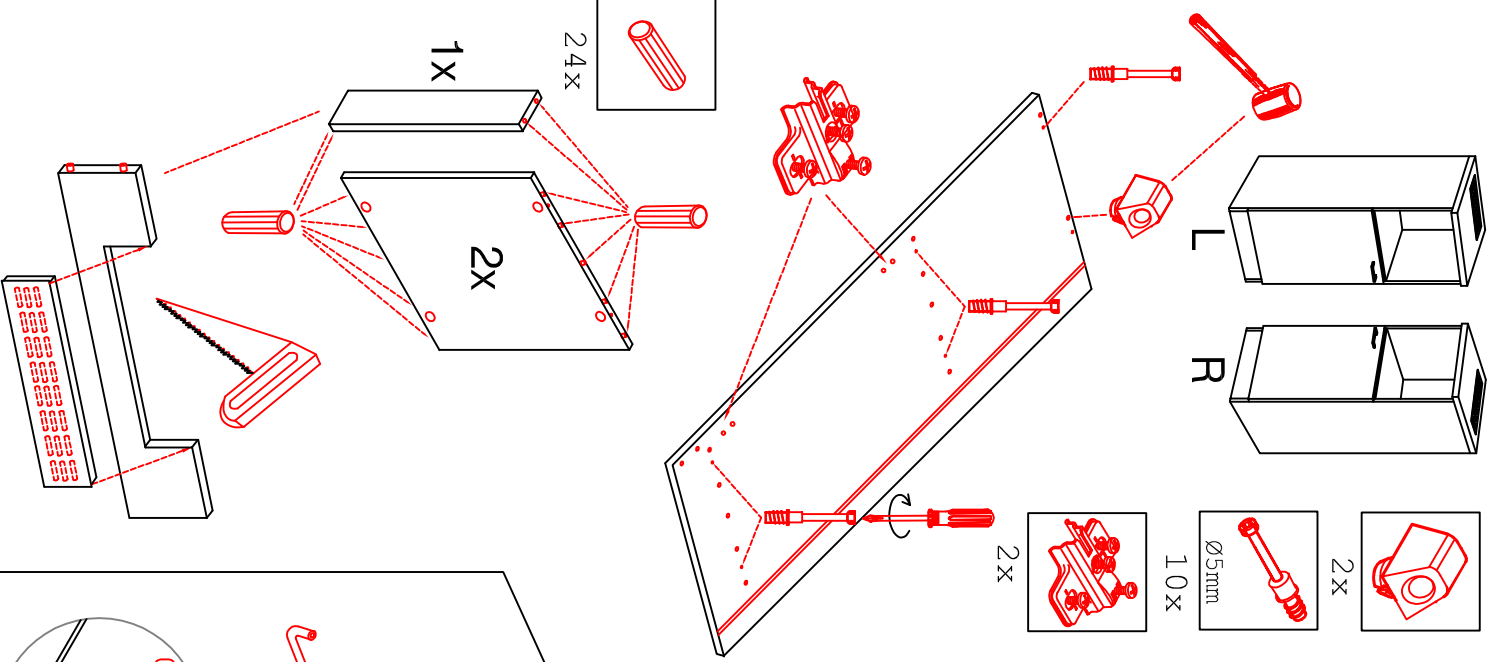

# DBK 1657 Varianto

Montageanleitung / Notice de montage / Assembly instruction

Wandbefestigung, Kippsicherung

- 4, 5x15
- 1x
- Ø8mm
- 4, 5x50

**Kippsicherung !!!**

Schrank und Wand mittels Winkel verbinden (unter dem mittleren Boden)