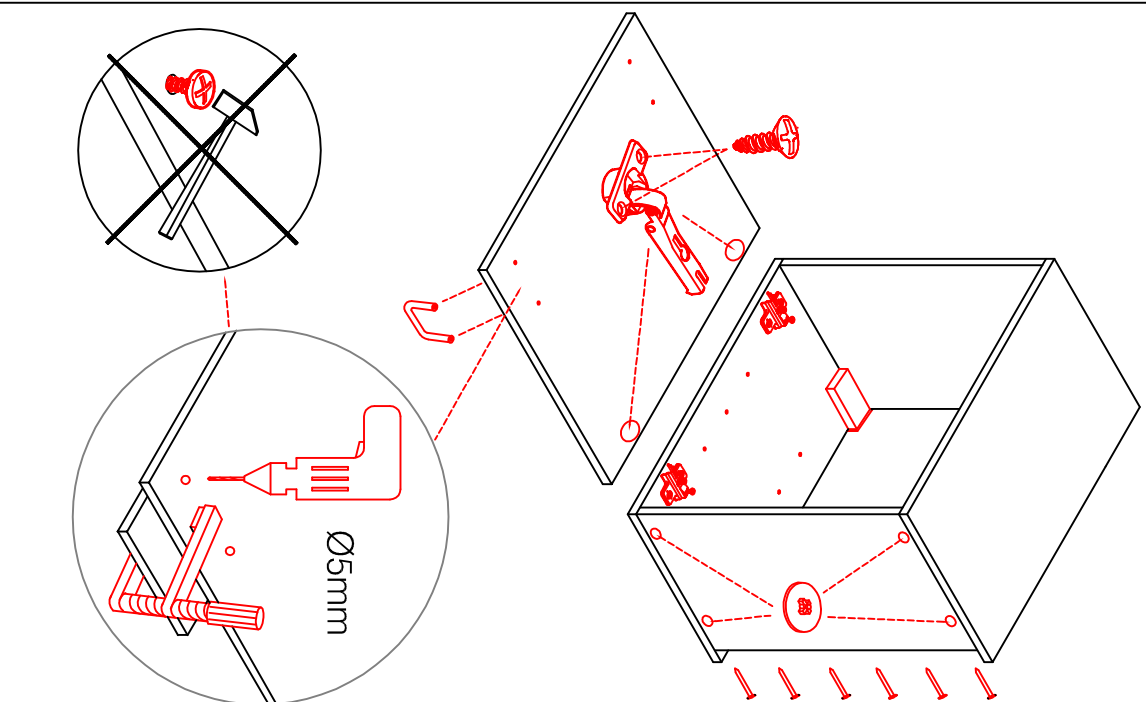

# DBK 1657 Varianto

Montageanleitung / Notice de montage / Assembly instruction

Wandbefestigung, Kippsicherung

- 4, 5x15
- 1x
- Ø8mm
- 4, 5x50

**Kippsicherung !!!**

Schrank und Wand mittels Winkel verbinden (unter dem mittleren Boden)

## Varianto

Montageanleitung / Notice de montage / Assembly instruction

**H 30 / H 40 / H 50 / H 60 / KH 60-32 / HG 50 / HGH 50 / H 50-89 / H 60-89**

**Variante** Montageanleitung / Notice de montage / Assembly instruction

2x	2x	4x
8x	8x	12x
$\varnothing 5\text{mm}$		

4x	12x	2x	1x	4x
				3,5x15

8x	2x	2x
		$\varnothing 8\text{mm}$