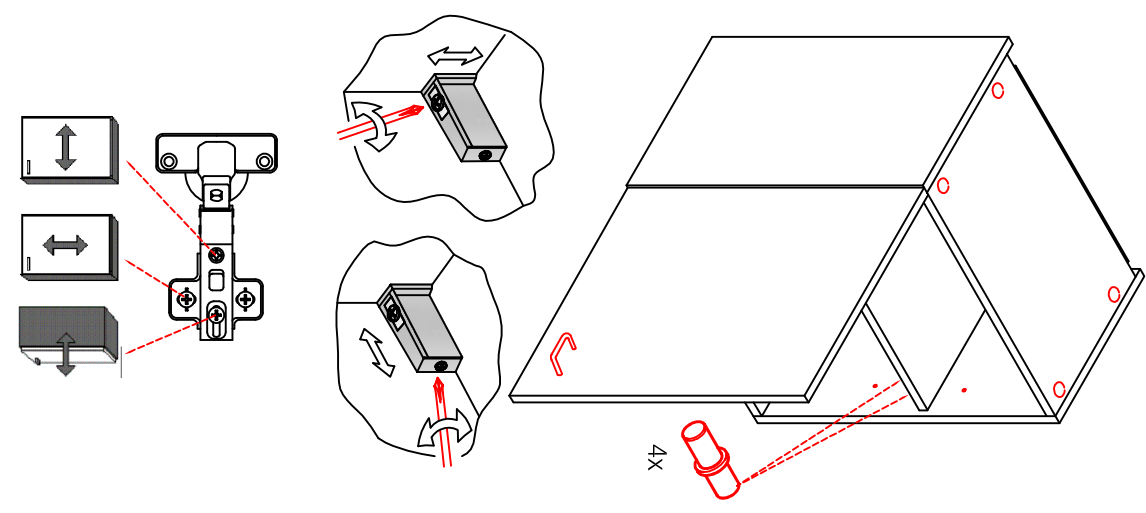

# DBK 1657 Varianto

Montageanleitung / Notice de montage / Assembly instruction

Wandbefestigung, Kippsicherung

- 4, 5x15
- 1x
- Ø8mm
- 4, 5x50

**Kippsicherung !!!**

Schrank und Wand mittels Winkel verbinden (unter dem mittleren Boden)

## Varianto

Montageanleitung / Notice de montage / Assembly instruction

**H 30 / H 40 / H 50 / H 60 / KH 60-32 / HG 50 / HGH 50 / H 50-89 / H 60-89**

**Variante** Montageanleitung / Notice de montage / Assembly instruction

2x	2x	4x
8x	8x	12x
$\varnothing 5\text{mm}$		

4x	12x	2x	1x	4x
				3,5x15

8x	2x	2x
		$\varnothing 8\text{mm}$