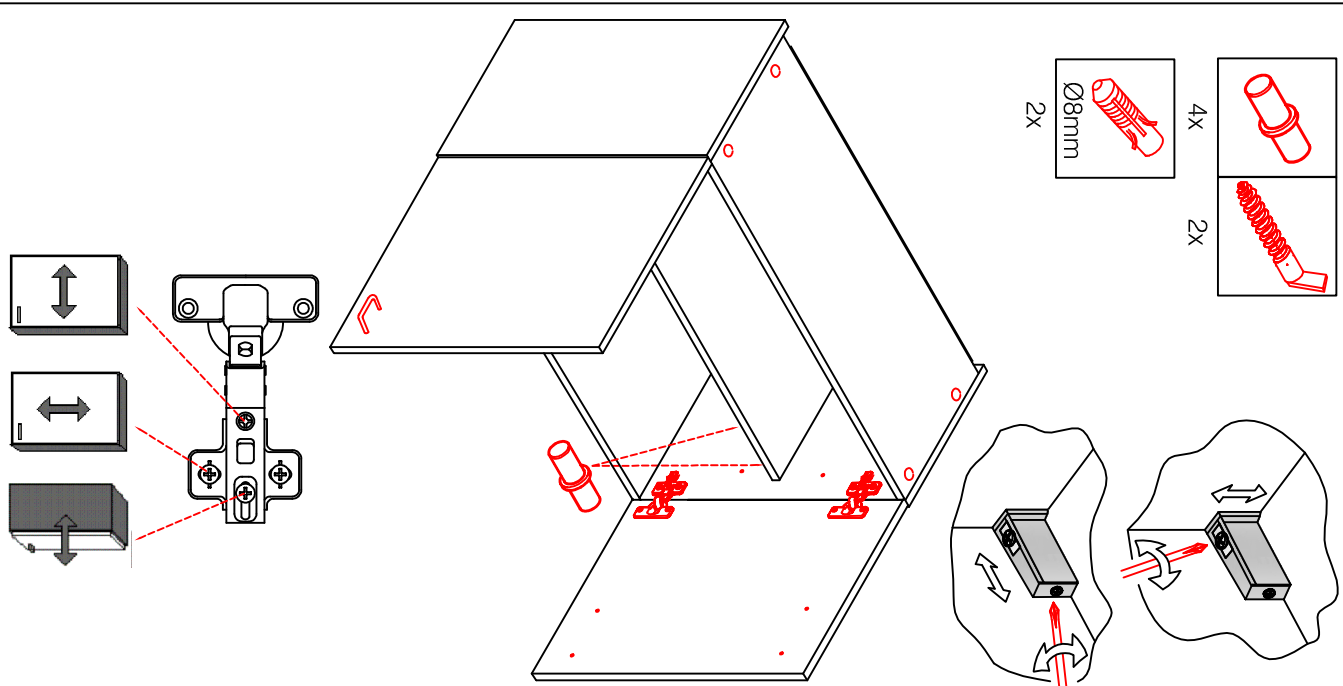

H 80 / H 100 / HG 100 / HGH 100

Varianto

Montageanleitung / Notice de montage / Assembly instruction