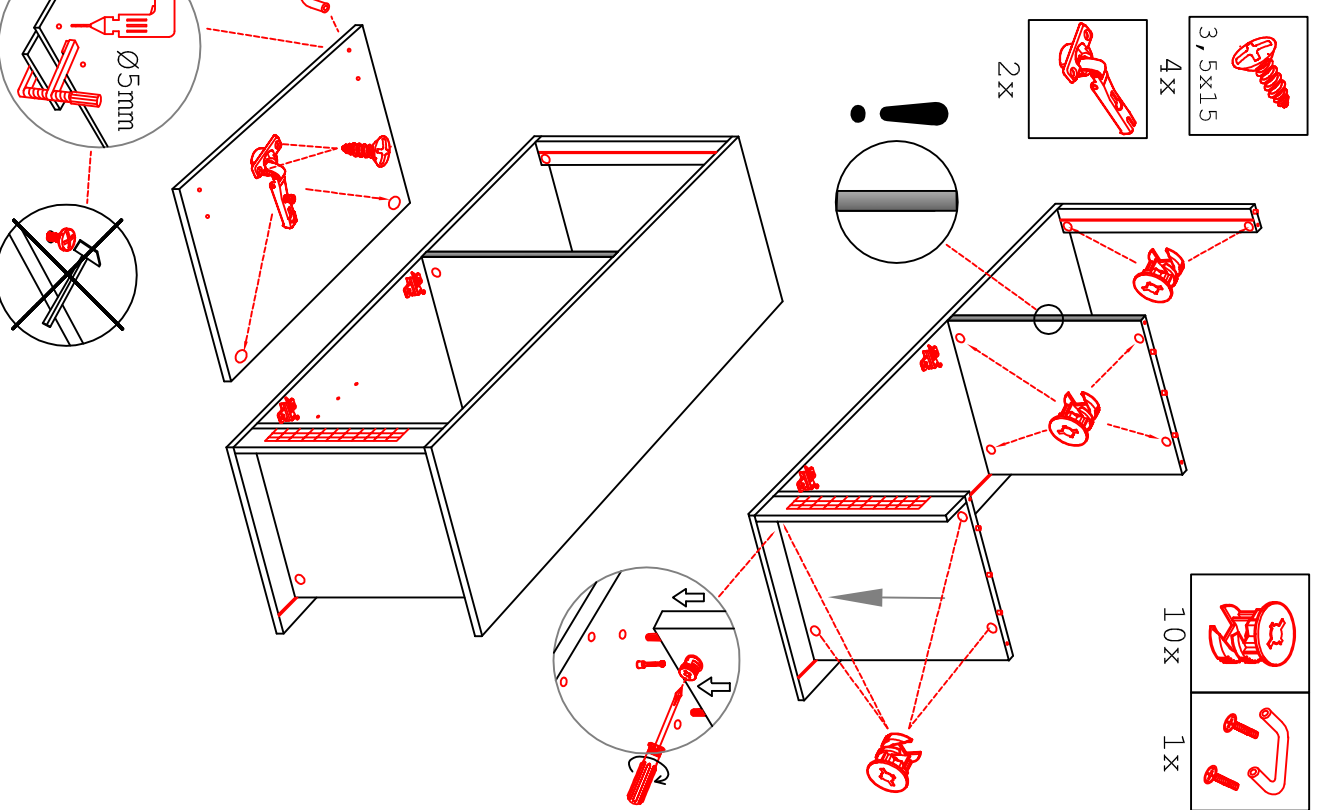

# DBK 1657 Varianto

Montageanleitung / Notice de montage / Assembly instruction

Wandbefestigung, Kippsicherung

- 4, 5x15
- 1x
- Ø8mm
- 4, 5x50

**Kippsicherung !!!**

Schrank und Wand mittels Winkel verbinden (unter dem mittleren Boden)