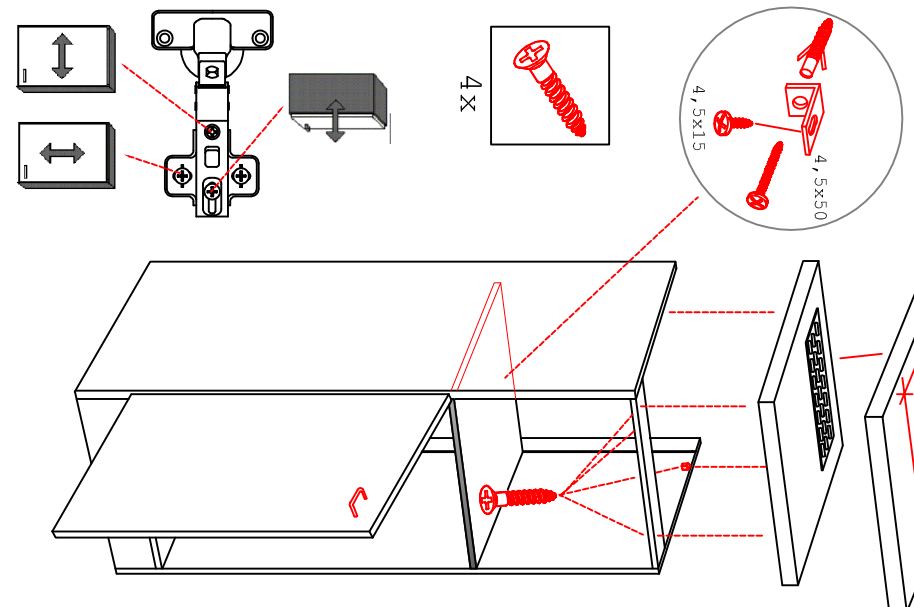

# DBK 1657 Varianto

Montageanleitung / Notice de montage / Assembly instruction

Wandbefestigung, Kippsicherung

- 4, 5x15
- 1x
- Ø8mm
- 4, 5x50

**Kippsicherung !!!**

Schrank und Wand mittels Winkel verbinden (unter dem mittleren Boden)