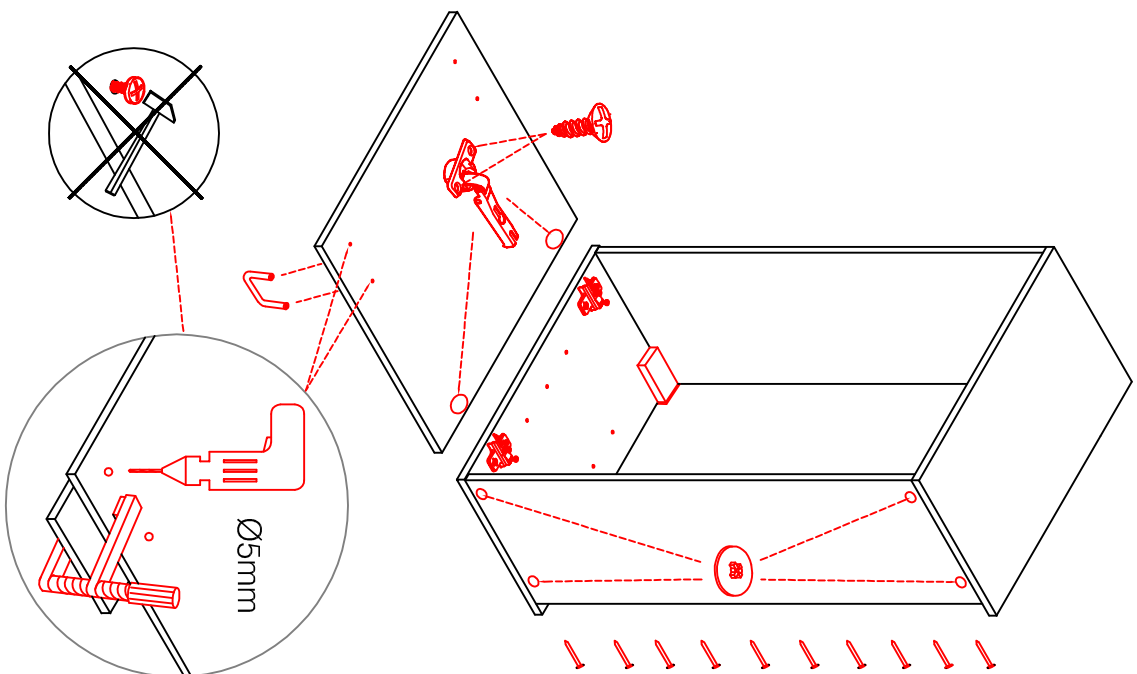

H 80 / H 100 / HG 100 / HGH 100

Varianto

Montageanleitung / Notice de montage / Assembly instruction