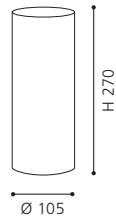

83374

BLOB

table lumineaire; coated glass, red, orange  
Tischleuchte; Glas lackiert, rot, orange  
luminaire de table; verre laqué, rouge, orange

H 270, Ø 105; Base: Ø 105

9 002759 833749

E27 1x 100W

88505

BLOB 1

table lumineaire; wipe technique glass, white  
Tischleuchte; Glas Wischtechnik, weiss  
luminaire de table; verre technique à l'essuyé, blanc

H 270, Ø 105; Base: Ø 105

9 002759 885052

E27 1x 100W