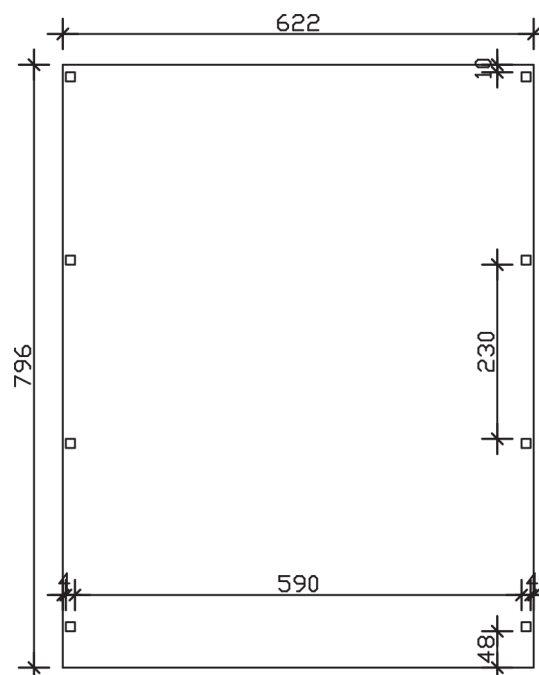

GRUNEWALD

Flachdach-Carport

GRUNEWALD

622 x 796
cm

Gestaltungsbeispiel

- Massive Konstruktion aus hochwertigem Leimholz (BSH-Fichte)
- Farblich behandelt in weiß
- Aluminium-Dachplatten
- Pfosten 12 x 12 cm

GRUNEWALD 622 x 796 cm

Datenblatt / Baubeschreibung

Material	Leimholz, Fichte
Farbbehandlung	Lasiert in Weiß
Pfostenstärke	12 x 12 cm
Aufstellbreite	622 cm
Aufstelltiefe	796 cm
Grundfläche	49,51 m ²
Umbauter Raum	122,29 m ³
Breite Sockelmaß	614 cm
Tiefe Sockelmaß	738 cm
Durchfahrtshöhe vorne	217 cm
Durchfahrtshöhe hinten	211 cm
Durchfahrtsbreite	590 cm
Firsthöhe	255 cm
Traufenhöhe	239 cm
Schneelast	0,95 kN/m ²
Dachform	Flachdach
Dachfläche	49,51 m ²
Dachneigung	1,2 °
Dacheindeckung	Aluminium-Dachplatten mit Trapezprofil - blank
Dachstärke	20 mm

Wasserablauf	nach hinten
Pfostenabstand Tiefe	230 cm
Pfostenanzahl	8
Oberfläche Holz	75,29 m ²
Im Lieferumfang enthalten	H-Pfostenanker zum Einbetonieren, Montagematerial, Aufbauanleitung
Anzahl Packstücke	1
Verpackungsgewicht gesamt	980 kg
Verpackungsmaße	Paket 1: 120 cm x 620 cm x 62 cm 980,0 kg
Artikelnummer	241101-11-50
EAN-Nummer	4018211038831
Garantie	5 Jahre gemäß unseren Garantiebedingungen

GRUNEWALD
622 x 796 cm

Ansicht
vorne

Schnitt

Grundriss

GRUNEWALD

622 x 796 cm

Schnitte und Ansichten Maßstab 1:100