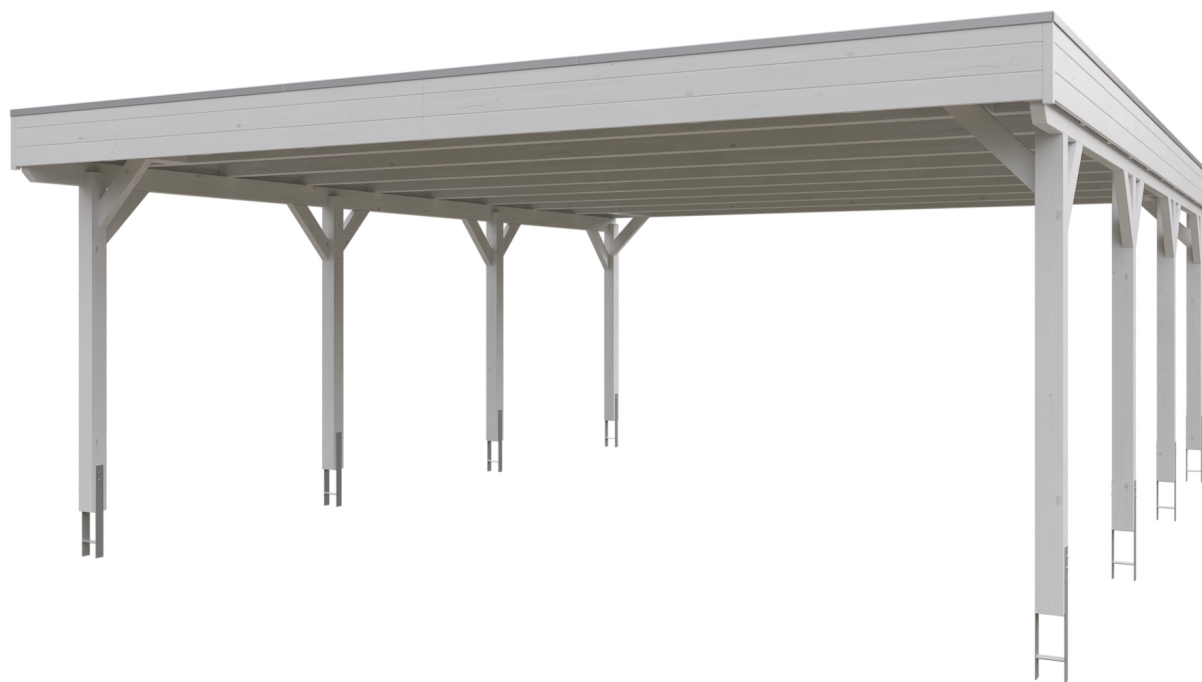

GRUNEWALD

Flachdach-Carport

GRUNEWALD

622 x 796
cm

Gestaltungsbeispiel

- Massive Konstruktion aus hochwertigem Leimholz (BSH-Fichte)
- Farblich behandelt in weiß
- Aluminium-Dachplatten
- Pfosten 12 x 12 cm

GRUNEWALD 622 x 796 cm

Datenblatt / Baubeschreibung

Material	Leimholz, Fichte
Farbbehandlung	Lasiert in Weiß
Pfostenstärke	12 x 12 cm
Aufstellbreite	622 cm
Aufstelltiefe	796 cm
Grundfläche	49,51 m ²
Umbauter Raum	122,29 m ³
Breite Sockelmaß	614 cm
Tiefe Sockelmaß	738 cm
Durchfahrtshöhe vorne	217 cm
Durchfahrtshöhe hinten	211 cm
Durchfahrtsbreite	590 cm
Firsthöhe	255 cm
Traufenhöhe	239 cm
Schneelast	0,95 kN/m ²
Dachform	Flachdach
Dachfläche	49,51 m ²
Dachneigung	1,2 °
Dacheindeckung	Aluminium-Dachplatten mit Trapezprofil - blank
Dachstärke	20 mm

Wasserablauf	nach hinten
Pfostenabstand Tiefe	230 cm
Pfostenanzahl	8
Oberfläche Holz	75,29 m ²
Im Lieferumfang enthalten	H-Pfostenanker zum Einbetonieren, Montagematerial, Aufbauanleitung
Anzahl Packstücke	1
Verpackungsgewicht gesamt	980 kg
Verpackungsmaße	Paket 1: 120 cm x 620 cm x 62 cm 980,0 kg
Artikelnummer	241101-11-50
EAN-Nummer	4018211038831
Garantie	5 Jahre gemäß unseren Garantiebedingungen

GRUNEWALD
622 x 796 cm

Ansicht
vorne

Schnitt

Grundriss

GRUNEWALD

622 x 796 cm

Schnitte und Ansichten Maßstab 1:100