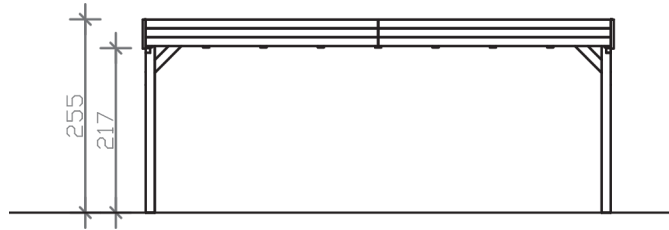

GRUNEWALD

Flachdach-Carport

GRUNEWALD

622 x 796
cm

Gestaltungsbeispiel

- Massive Konstruktion aus hochwertigem Leimholz (BSH-Fichte)
- Farblich behandelt in weiß
- Aluminium-Dachplatten
- Pfosten 12 x 12 cm

GRUNEWALD 622 x 796 cm

Datenblatt / Baubeschreibung

Material	Leimholz, Fichte
Farbbehandlung	Lasiert in Weiß
Pfostenstärke	12 x 12 cm
Aufstellbreite	622 cm
Aufstelltiefe	796 cm
Grundfläche	49,51 m ²
Umbauter Raum	122,29 m ³
Breite Sockelmaß	614 cm
Tiefe Sockelmaß	738 cm
Durchfahrtshöhe vorne	217 cm
Durchfahrtshöhe hinten	211 cm
Durchfahrtsbreite	590 cm
Firsthöhe	255 cm
Traufenhöhe	239 cm
Schneelast	0,95 kN/m ²
Dachform	Flachdach
Dachfläche	49,51 m ²
Dachneigung	1,2 °
Dacheindeckung	Aluminium-Dachplatten mit Trapezprofil - blank
Dachstärke	20 mm

Wasserablauf	nach hinten
Pfostenabstand Tiefe	230 cm
Pfostenanzahl	8
Oberfläche Holz	75,29 m ²
Im Lieferumfang enthalten	H-Pfostenanker zum Einbetonieren, Montagematerial, Aufbauanleitung
Anzahl Packstücke	1
Verpackungsgewicht gesamt	980 kg
Verpackungsmaße	Paket 1: 120 cm x 620 cm x 62 cm 980,0 kg
Artikelnummer	241101-11-50
EAN-Nummer	4018211038831
Garantie	5 Jahre gemäß unseren Garantiebedingungen

GRUNEWALD
622 x 796 cm

Ansicht
vorne

Schnitt

Grundriss

GRUNEWALD

622 x 796 cm

Schnitte und Ansichten Maßstab 1:100