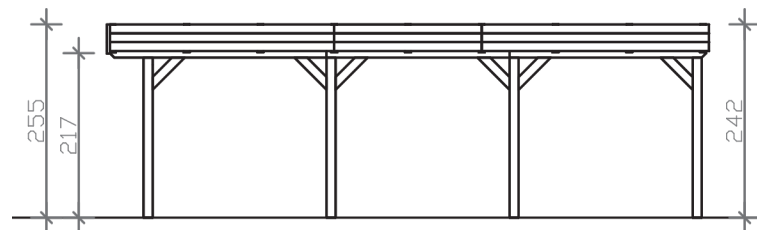

GRUNEWALD

Flachdach-Carport

GRUNEWALD

622 x 796
cm

Gestaltungsbeispiel

- Massive Konstruktion aus hochwertigem Leimholz (BSH-Fichte)
- Farblich behandelt in weiß
- Aluminium-Dachplatten
- Pfosten 12 x 12 cm

GRUNEWALD 622 x 796 cm

Datenblatt / Baubeschreibung

Material	Leimholz, Fichte
Farbbehandlung	Lasiert in Weiß
Pfostenstärke	12 x 12 cm
Aufstellbreite	622 cm
Aufstelltiefe	796 cm
Grundfläche	49,51 m ²
Umbauter Raum	122,29 m ³
Breite Sockelmaß	614 cm
Tiefe Sockelmaß	738 cm
Durchfahrtshöhe vorne	217 cm
Durchfahrtshöhe hinten	211 cm
Durchfahrtsbreite	590 cm
Firsthöhe	255 cm
Traufenhöhe	239 cm
Schneelast	0,95 kN/m ²
Dachform	Flachdach
Dachfläche	49,51 m ²
Dachneigung	1,2 °
Dacheindeckung	Aluminium-Dachplatten mit Trapezprofil - blank
Dachstärke	20 mm

Wasserablauf	nach hinten
Pfostenabstand Tiefe	230 cm
Pfostenanzahl	8
Oberfläche Holz	75,29 m ²
Im Lieferumfang enthalten	H-Pfostenanker zum Einbetonieren, Montagematerial, Aufbauanleitung
Anzahl Packstücke	1
Verpackungsgewicht gesamt	980 kg
Verpackungsmaße	Paket 1: 120 cm x 620 cm x 62 cm 980,0 kg
Artikelnummer	241101-11-50
EAN-Nummer	4018211038831
Garantie	5 Jahre gemäß unseren Garantiebedingungen

GRUNEWALD
622 x 796 cm

Ansicht
vorne

Schnitt

Grundriss

GRUNEWALD

622 x 796 cm

Schnitte und Ansichten Maßstab 1:100