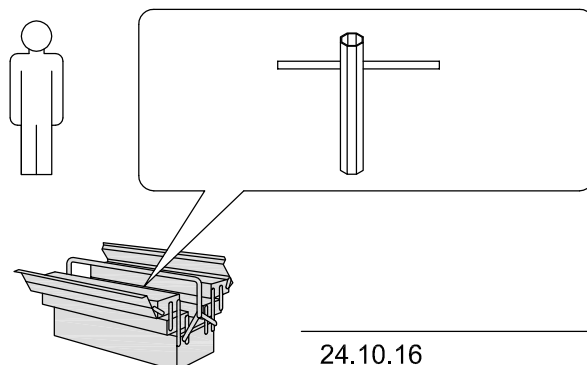

Szerelési útmutató
»Jocker«

Instrucțiuni de montaj
»Jocker«

Montaj talimati
»Jocker«

Инструкция по монтажу
»Jocker«

0
1
2
3
4
5
6
7
8
9
10

Service · Assistenza · Dienstverlening · Serwis Servis · Szerviz · Сервисная служба	
Name · Nom · Nome · Naam Nazwa · Jméno · Názov · Név · Denumire · Ísim · Название	Jocker
Nr. · No. · N° · Номер · Č · Sz	-
Typ · Type · Tip · Típus · Tipo Тип	Couchtisch
	-
	-

16x A ø38	4x B ø8x270mm	8x C ø38x100mm
4x D = Kunststoff ø8	4x E ø8	4x F M8
		1x G

1

2

3

4