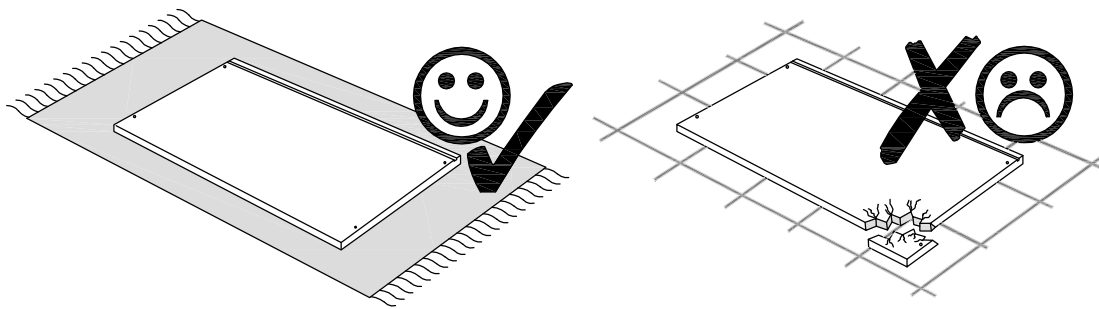

Szerelési útmutató
»Jocker«

Instrucțiuni de montaj
»Jocker«

Montaj talimati
»Jocker«

Инструкция по монтажу
»Jocker«

0
1
2
3
4
5
6
7
8
9
10

Service · Assistenza · Dienstverlening · Serwis Servis · Szerviz · Сервисная служба	
Name · Nom · Nome · Naam Nazwa · Jméno · Názov · Név · Denumire · Ísim · Название	Jocker
Nr. · No. · N° · Номер · Č · Sz	-
Typ · Type · Tip · Típus · Tipo Тип	Couchtisch
	-
	-

16x A ø38	4x B ø8x270mm	8x C ø38x100mm
4x D = Kunststoff ø8	4x E ø8	4x F M8
		1x G

1

2

3

4