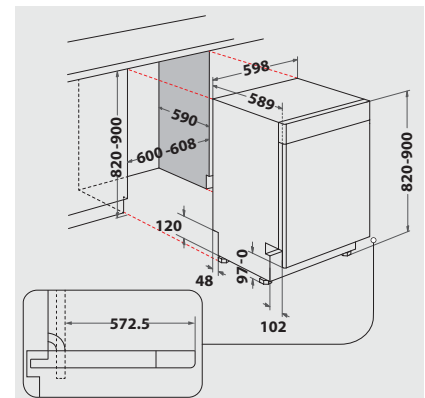

TECHNISCHE DATEN

- Warmwasseranschluss bis 60 °C möglich
- Anschlusskabellänge 130 cm
- Gerätehöhe verstellbar von 820 – 900 mm
- Gerätemaße (HxTxB): 820x590x598 mm

WPRO-ZUBEHÖR (OPTIONAL)

- CALBLOCK+ Antikalk-Filter CAL300, EAN 8015250608076
- 3 in 1 Entkalker für Waschmaschinen und Geschirrspüler, 12er Pack DES124, EAN 8015250583267