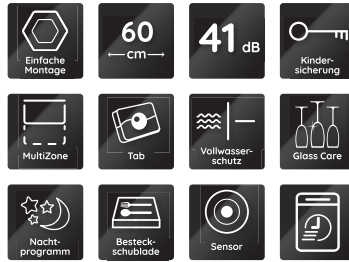

OBUC ECOSILENT 8650

Unterbau-Geschirrspüler (60 cm)

Bauknecht
Für mich und mein Zuhause

TOP 4

- ActiveDry – automatisches Türöffnungssystem für perfekt getrocknetes Geschirr
- Besteckschublade
- Option MultiZone – separates Ober- oder Unterkorbspülen
- Sensor-Programm – perfekte Reinigungsergebnisse bei effizientem Wasser- und Energieverbrauch

EDELSTAHL

OBUC ECOSILENT 8650
EAN 40 11577 86644 5

AUSSTATTUNG

- **ActiveDry** – automatisches Türöffnungssystem für perfekt getrocknetes Geschirr (abschaltbar)
- Übersichtliches Display mit Restzeitanzeige und 1 – 24 Std. Startzeitvorwahl
- Akustisches Signal zeigt das Programmende an
- Elektronische Salz- und elektronische Klarspülernachfüllanzeige
- Edelstahl-Innenraum für maximale Hygiene
- Kindersicherung/Tastensperre
- Vollwasserschutz

SPÜLPROGRAMME

- **7 Standardprogramme und 1 Sensorprogramm**
- 4 verschiedene Reinigungstemperaturen
- Spülprogramme: Kalt Vorspülen, Intensivprogramm, Glasprogramm, Nachtprogramm, Sensor-Programm, Eco, Spülen und Trocknen in 85 Min.
- Sensor-Programm – perfekte Reinigungsergebnisse bei effizientem Wasser- und Energieverbrauch
- **Rapid 50°** - sauber im Handumdrehen

BETRIEBSARTEN

- Option MultiZone – separates Ober- oder Unterkorbspülen
- Option für Spültabs

GESCHIRRKÖRBE

- **Besteckschublade** – flexibel beladbar, auch mit längeren Besteckteilen
- Flexible Glashalterung **Glasscare**
- Oberkorb herausnehmbar und höhenverstellbar
- 4 klappbare Tassenablagen im Oberkorb
- 8 umklappbare Tellersegmente im Unterkorb

VERBRAUCHSWERTE

- Energieeffizienzklasse B, Reinigungsleistungsindex 1,13, Trocknungsleistungsindex 1,07¹
- 14 Maßgedecke
- Energieverbrauch des eco-Programms pro 100 Betriebszyklen: 64 kWh Strom
- 9,5 Liter Wasser, 0,644 kWh Strom im eco-Programm pro Betriebszyklus
- Programmdauer des eco-Programms: 3:20 h
- Nur 41 dB(A) re 1 pW Betriebsgeräusch, Luftschallemissionsklasse B

TECHNISCHE DATEN

- Warmwasseranschluss bis 60 °C möglich
- Anschlusskabellänge 130 cm
- Gerätehöhe verstellbar von 820 – 900 mm
- Gerätemaße (HxTxB): 820x590x598 mm

WPRO-ZUBEHÖR (OPTIONAL)

- CALBLOCK+ Antikalk-Filter CAL300, EAN 8015250608076
- 3 in 1 Entkalker für Waschmaschinen und Geschirrspüler, 12er Pack DES124, EAN 8015250583267