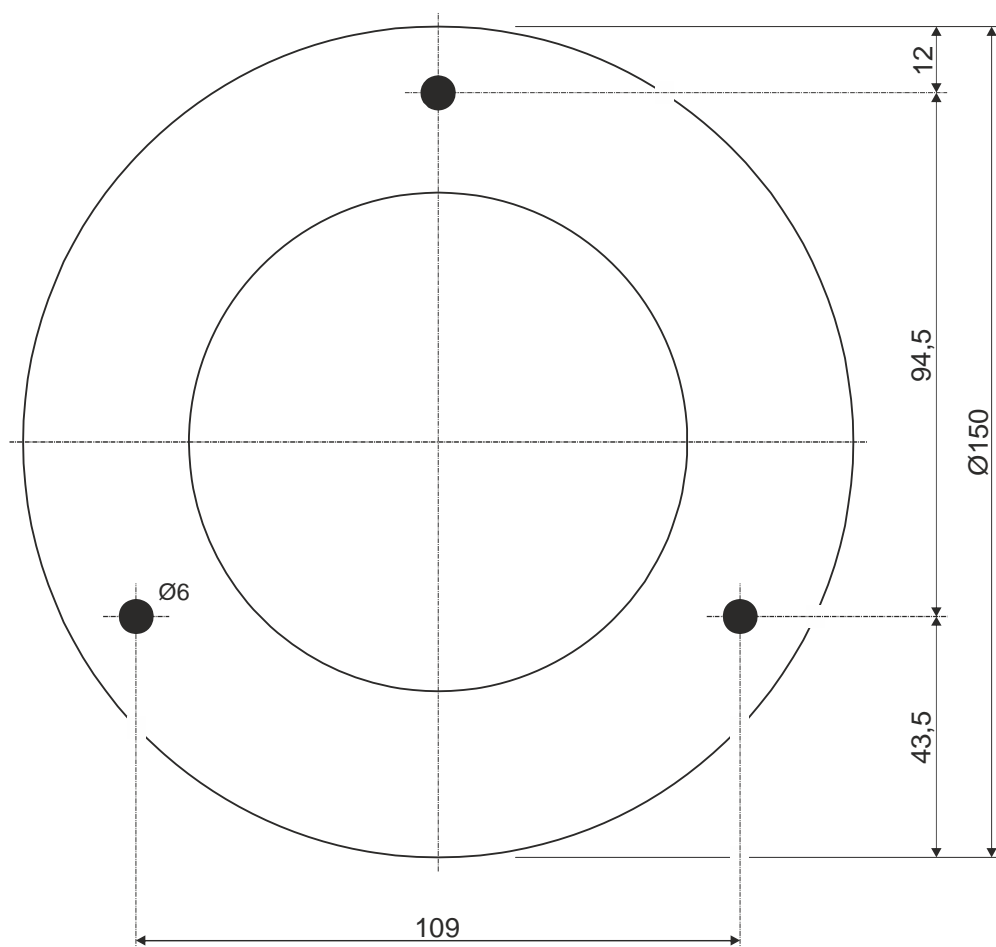

Art.-Nr. 232075

Maße / Dimensions mm
 Nicht maßstabgetreu
 Not in scale

21.12.2016 © by SLV GmbH

Technische Änderungen vorbehalten. Technical Details are subject to change. Les détails techniques sont sujet à des changements. Nos reservamos el derecho a modificaciones técnicas. Modifiche tecniche riservate. Behoudens technische wijzigingen. Ret til tekniske ændringer forbeholdes. Zmiany techniczne zastrzeżone. Сохраняется право на внесение технических изменений. Tekniska ändringar kan förekomma. Teknik deęişiklik yapma hakkı saklıdır. A technikai részletek termékenként változhatnak.