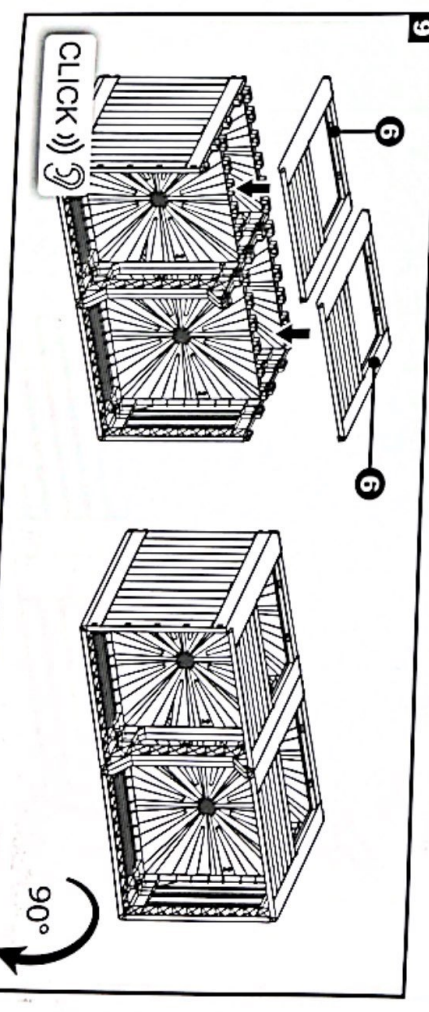

Hochbeet

MONTAGE- & BEDIENUNGSANLEITUNG

WICHTIG, FÜR DIE SPÄTERE BEZUGNAHME AUFBEWAHREN:
SORGFÄLTIG LESEN!

- Außenmaße ca. 150 x 76 x H 78 cm
- Aus besonders widerstandsfähigem und witterungsbeständigem Kunststoff
- Umweltfreundlich, da 100 % wiederverwertbar
- Kratzunempfindliche Oberfläche
- Montage nur bei Zimmertemperatur
- Für den Einsatz im privaten Außenbereich

5 x 2

6 x 4

7R x 4

7L x 4

8 x 5

9 x 4

10

11