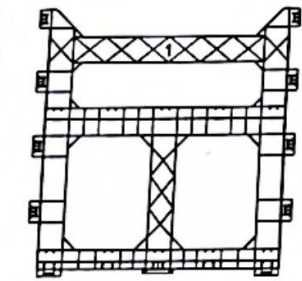

CLICK SYSTEM

1 x 1