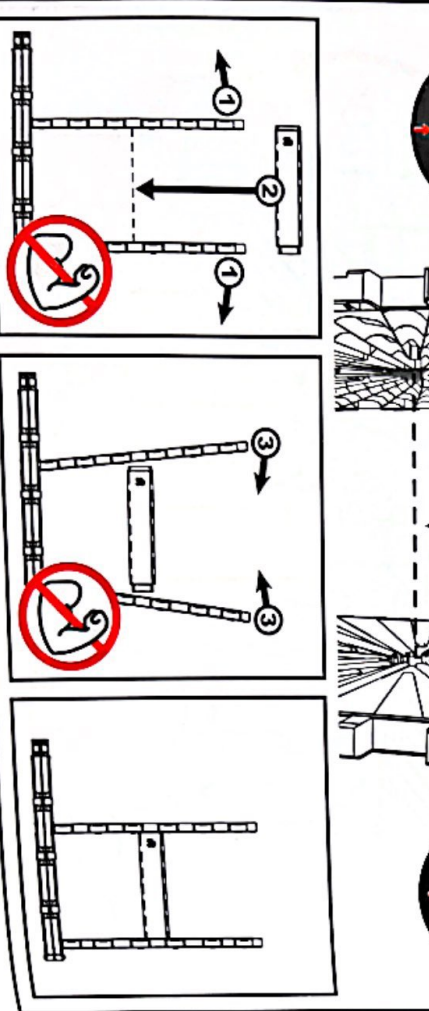

Hochbeet

MONTAGE- & BEDIENUNGSANLEITUNG

WICHTIG, FÜR DIE SPÄTERE BEZUGNAHME AUFBEWAHREN:
SORGFÄLTIG LESEN!

- Außenmaße ca. 150 x 76 x H 78 cm
- Aus besonders widerstandsfähigem und witterungsbeständigem Kunststoff
- Umweltfreundlich, da 100 % wiederverwertbar
- Kratzunempfindliche Oberfläche
- Montage nur bei Zimmertemperatur
- Für den Einsatz im privaten Außenbereich

5 x 2

6 x 4

7R x 4

7L x 4

8 x 5

9 x 4

10

11