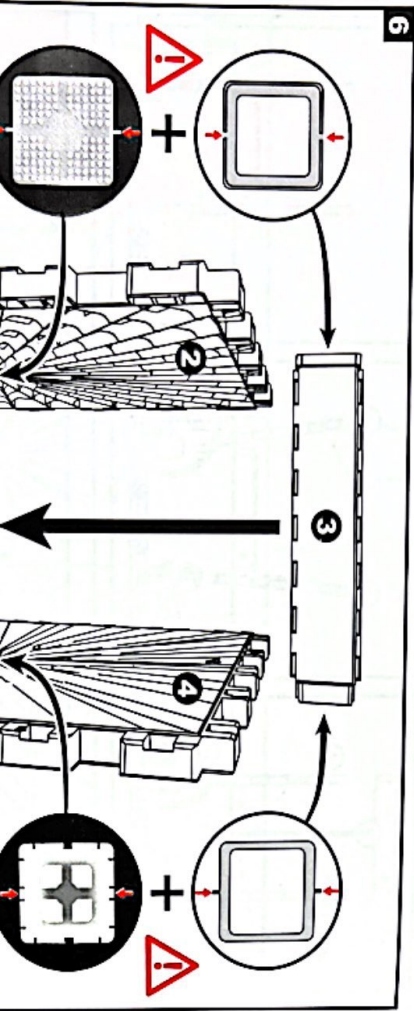

Hochbeet

MONTAGE- & BEDIENUNGSANLEITUNG

WICHTIG, FÜR DIE SPÄTERE BEZUGNAHME AUFBEWAHREN:
SORGFÄLTIG LESEN!

- Außenmaße ca. 150 x 76 x H 78 cm
- Aus besonders widerstandsfähigem und witterungsbeständigem Kunststoff
- Umweltfreundlich, da 100 % wiederverwertbar
- Kratzunempfindliche Oberfläche
- Montage nur bei Zimmertemperatur
- Für den Einsatz im privaten Außenbereich

5 x 2

6 x 4

7R x 4

7L x 4

8 x 5

9 x 4

10

11