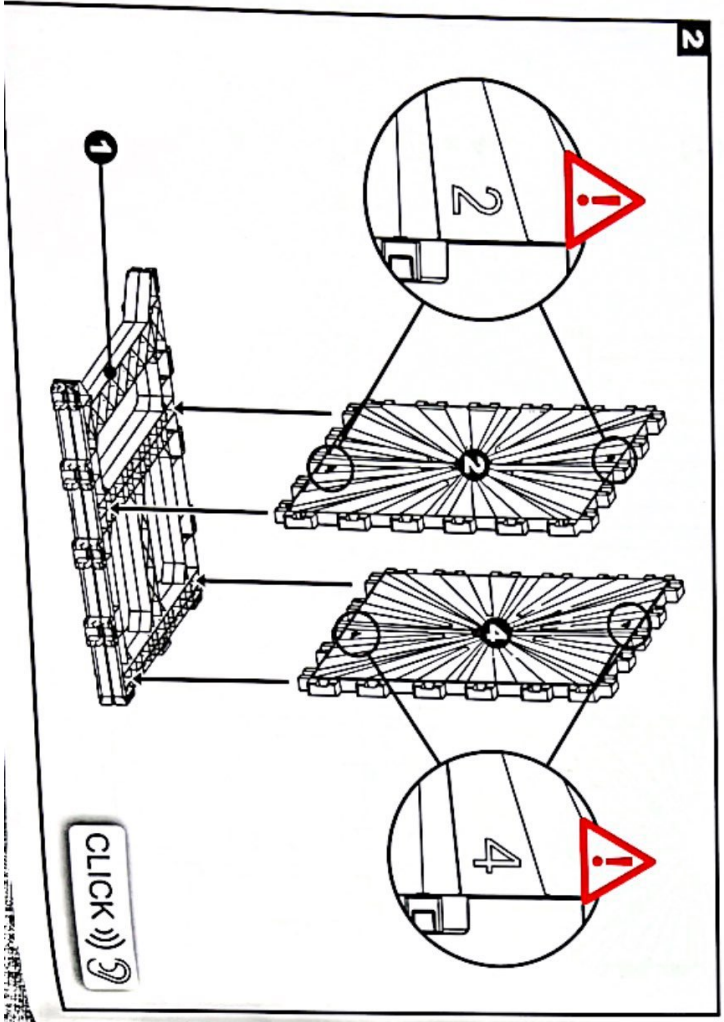

Hochbeet

MONTAGE- & BEDIENUNGSANLEITUNG

WICHTIG, FÜR DIE SPÄTERE BEZUGNAHME AUFBEWAHREN:
SORGFÄLTIG LESEN!

- Außenmaße ca. 150 x 76 x H 78 cm
- Aus besonders widerstandsfähigem und witterungsbeständigem Kunststoff
- Umweltfreundlich, da 100 % wiederverwertbar
- Kratzunempfindliche Oberfläche
- Montage nur bei Zimmertemperatur
- Für den Einsatz im privaten Außenbereich

5 x 2

6 x 4

7R x 4

7L x 4

8 x 5

9 x 4

10

11