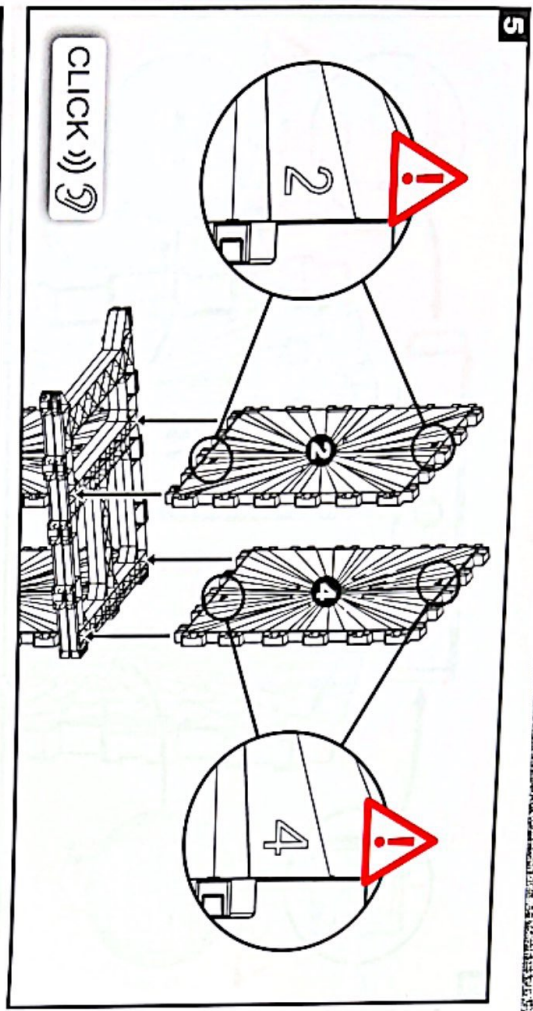

Hochbeet

MONTAGE- & BEDIENUNGSANLEITUNG

WICHTIG, FÜR DIE SPÄTERE BEZUGNAHME AUFBEWAHREN:
SORGFÄLTIG LESEN!

- Außenmaße ca. 150 x 76 x H 78 cm
- Aus besonders widerstandsfähigem und witterungsbeständigem Kunststoff
- Umweltfreundlich, da 100 % wiederverwertbar
- Kratzunempfindliche Oberfläche
- Montage nur bei Zimmertemperatur
- Für den Einsatz im privaten Außenbereich

5 x 2

6 x 4

7R x 4

7L x 4

8 x 5

9 x 4

10

11