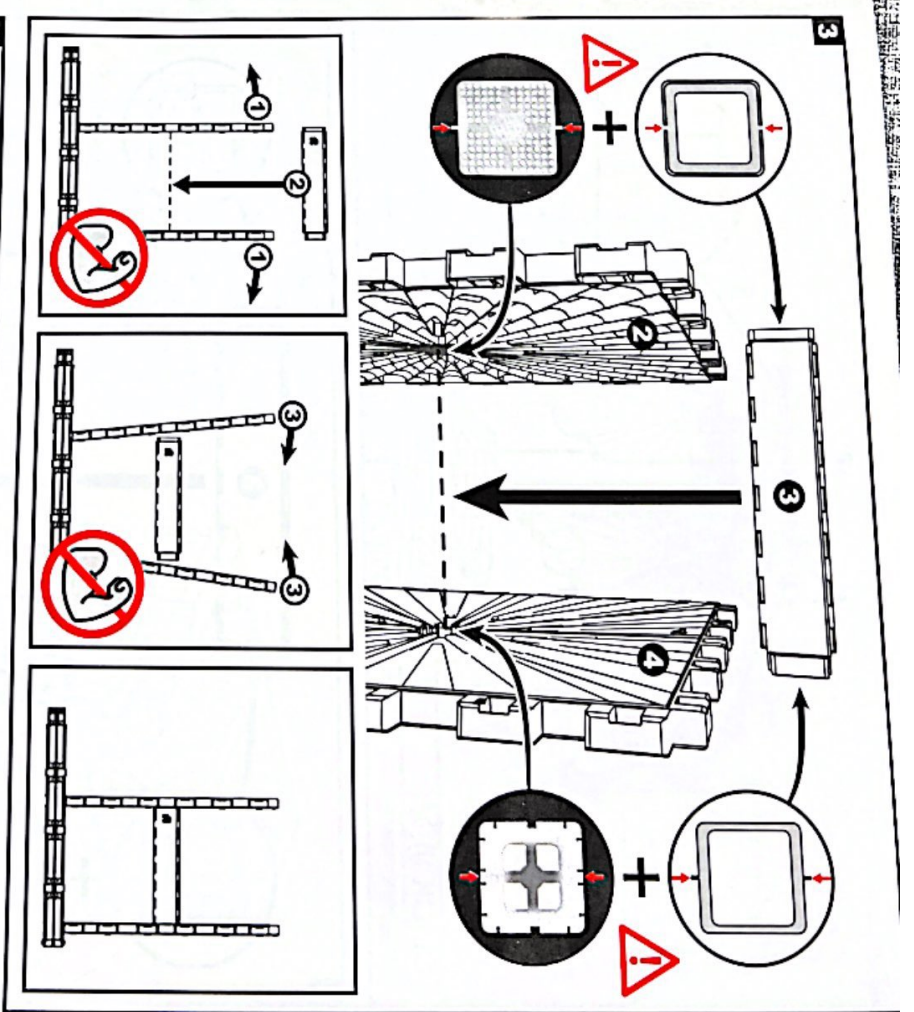

Hochbeet

MONTAGE- & BEDIENUNGSANLEITUNG

WICHTIG, FÜR DIE SPÄTERE BEZUGNAHME AUFBEWAHREN:
SORGFÄLTIG LESEN!

- Außenmaße ca. 150 x 76 x H 78 cm
- Aus besonders widerstandsfähigem und witterungsbeständigem Kunststoff
- Umweltfreundlich, da 100 % wiederverwertbar
- Kratzunempfindliche Oberfläche
- Montage nur bei Zimmertemperatur
- Für den Einsatz im privaten Außenbereich

5 x 2

6 x 4

7R x 4

7L x 4

8 x 5

9 x 4

10

11