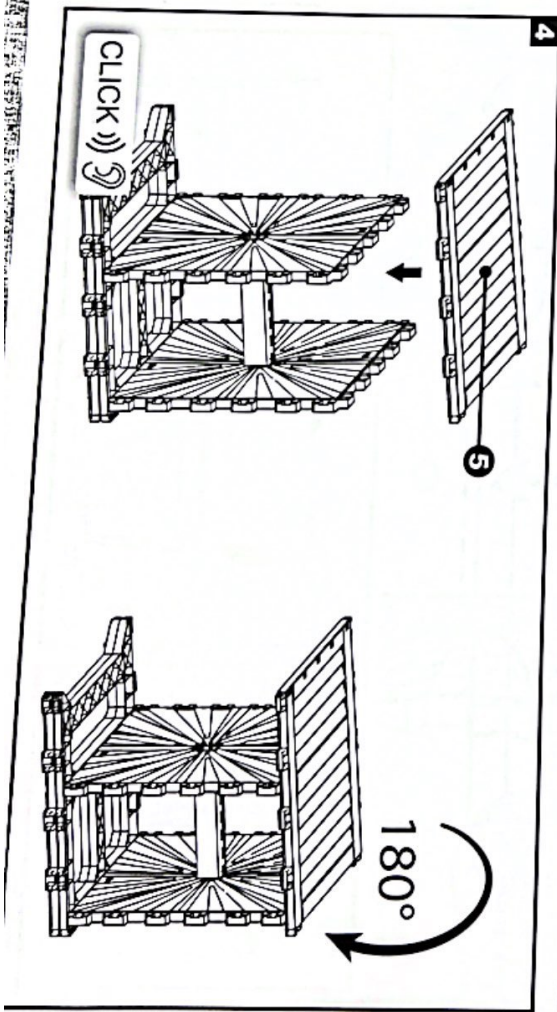

Hochbeet

MONTAGE- & BEDIENUNGSANLEITUNG

WICHTIG, FÜR DIE SPÄTERE BEZUGNAHME AUFBEWAHREN:
SORGFÄLTIG LESEN!

- Außenmaße ca. 150 x 76 x H 78 cm
- Aus besonders widerstandsfähigem und witterungsbeständigem Kunststoff
- Umweltfreundlich, da 100 % wiederverwertbar
- Kratzunempfindliche Oberfläche
- Montage nur bei Zimmertemperatur
- Für den Einsatz im privaten Außenbereich

5 x 2

6 x 4

7R x 4

7L x 4

8 x 5

9 x 4

10

11