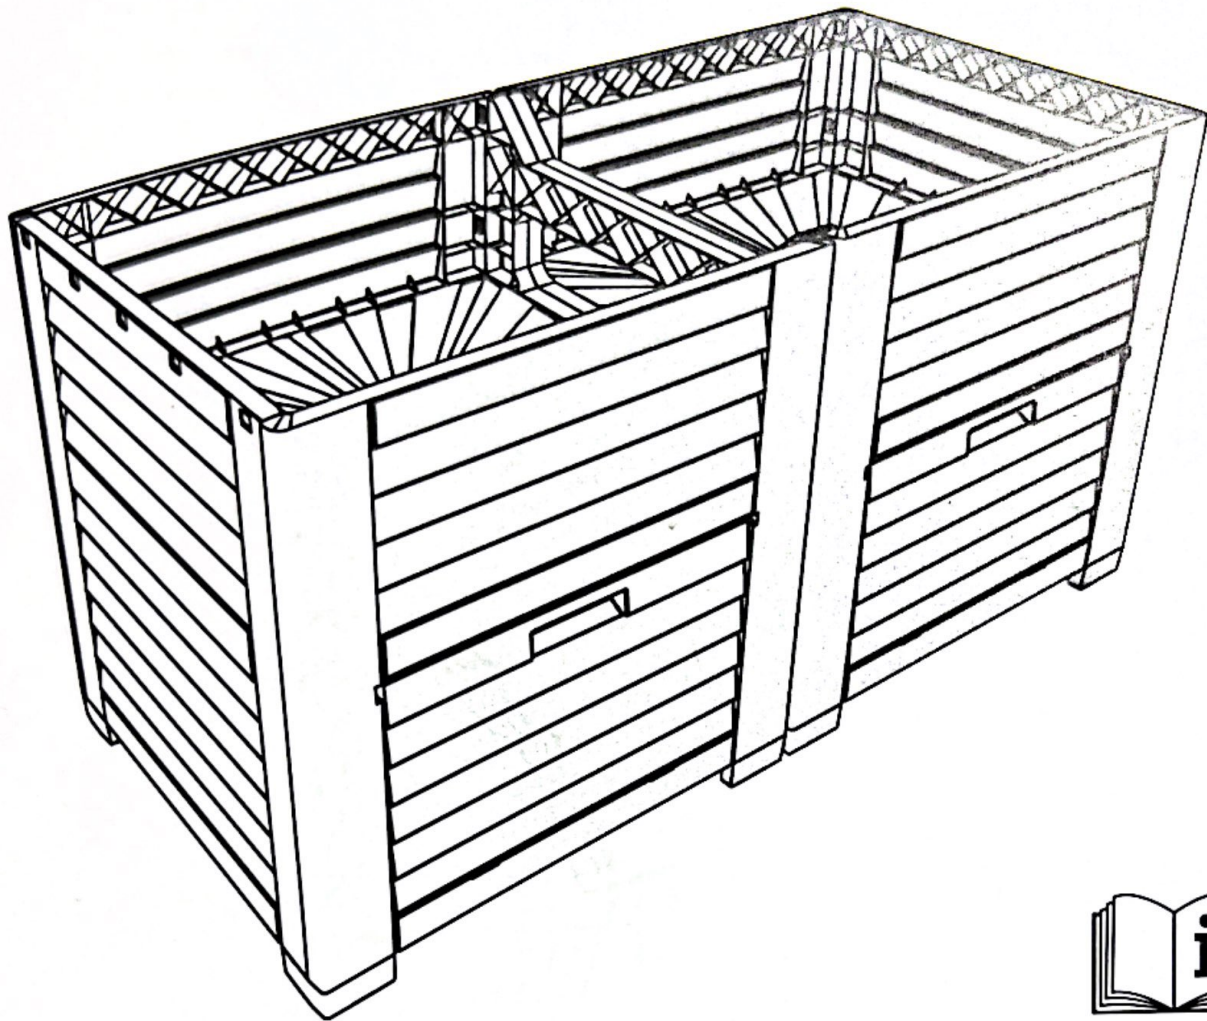

Hochbeet

MONTAGE- & BEDIENUNGSANLEITUNG

WICHTIG, FÜR DIE SPÄTERE BEZUGNAHME AUFBEWAHREN:
SORGFÄLTIG LESEN!

- Außenmaße ca. 150 x 76 x H 78 cm
- Aus besonders widerstandsfähigem und witterungsbeständigem Kunststoff
- Umweltfreundlich, da 100 % wiederverwertbar
- Kratzunempfindliche Oberfläche
- Montage nur bei Zimmertemperatur
- Für den Einsatz im privaten Außenbereich