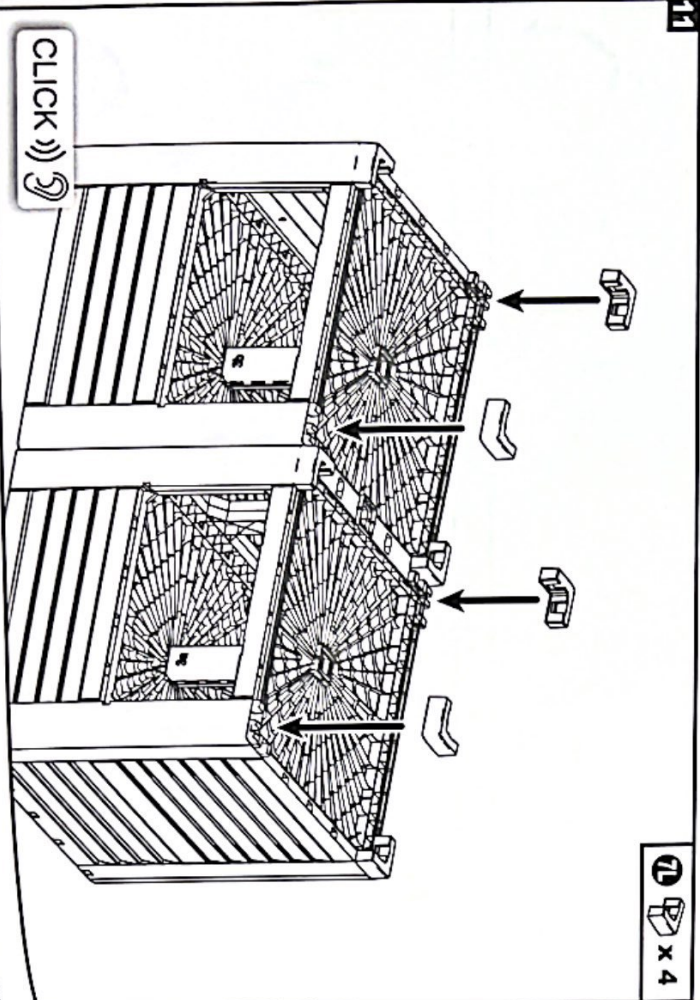

Hochbeet

MONTAGE- & BEDIENUNGSANLEITUNG

WICHTIG, FÜR DIE SPÄTERE BEZUGNAHME AUFBEWAHREN:
SORGFÄLTIG LESEN!

- Außenmaße ca. 150 x 76 x H 78 cm
- Aus besonders widerstandsfähigem und witterungsbeständigem Kunststoff
- Umweltfreundlich, da 100 % wiederverwertbar
- Kratzunempfindliche Oberfläche
- Montage nur bei Zimmertemperatur
- Für den Einsatz im privaten Außenbereich

5 x 2

6 x 4

7R x 4

7L x 4

8 x 5

9 x 4

10

11