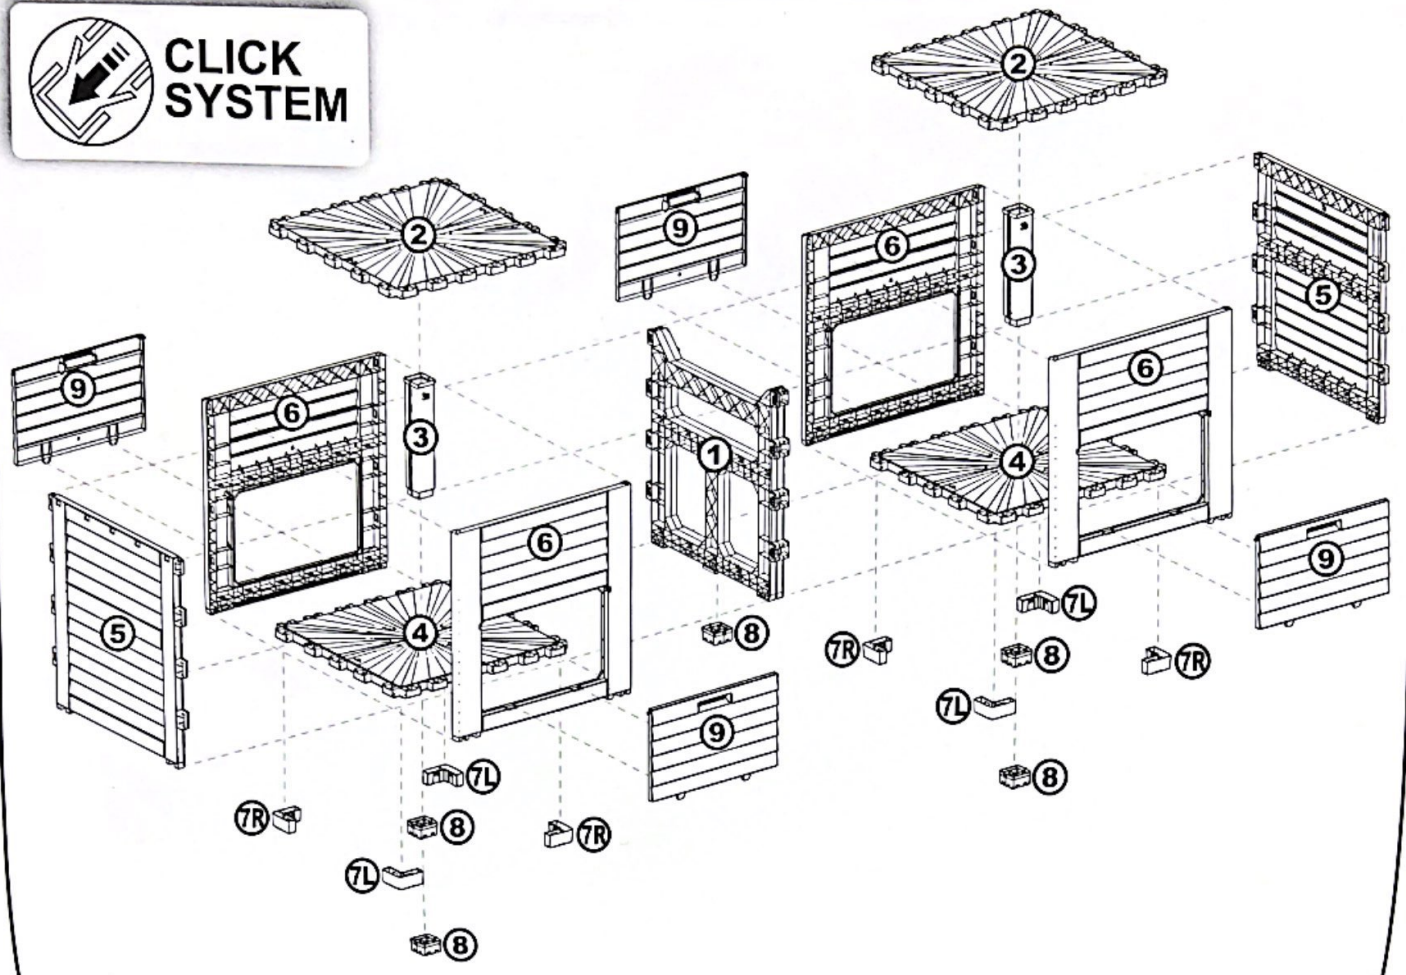

CLICK SYSTEM

1 x 1