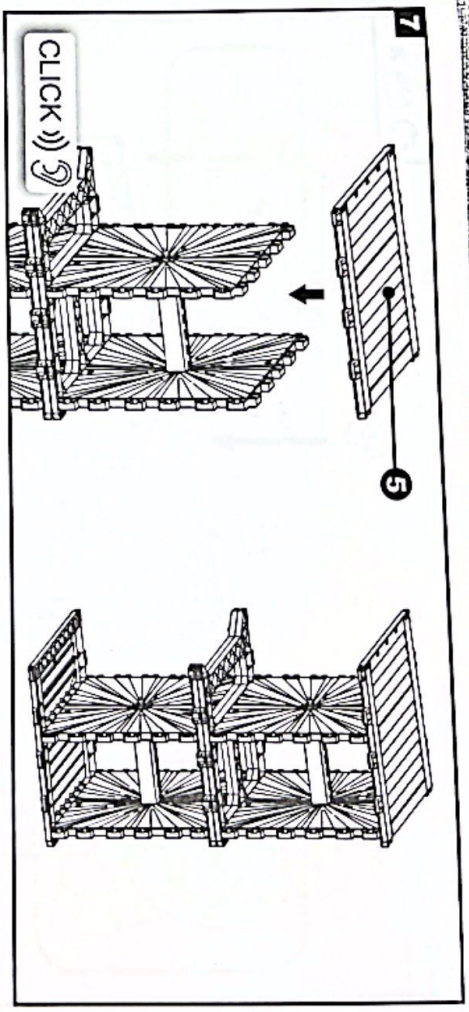

Hochbeet

MONTAGE- & BEDIENUNGSANLEITUNG

WICHTIG, FÜR DIE SPÄTERE BEZUGNAHME AUFBEWAHREN:
SORGFÄLTIG LESEN!

- Außenmaße ca. 150 x 76 x H 78 cm
- Aus besonders widerstandsfähigem und witterungsbeständigem Kunststoff
- Umweltfreundlich, da 100 % wiederverwertbar
- Kratzunempfindliche Oberfläche
- Montage nur bei Zimmertemperatur
- Für den Einsatz im privaten Außenbereich

5 x 2

6 x 4

7R x 4

7L x 4

8 x 5

9 x 4

10

11