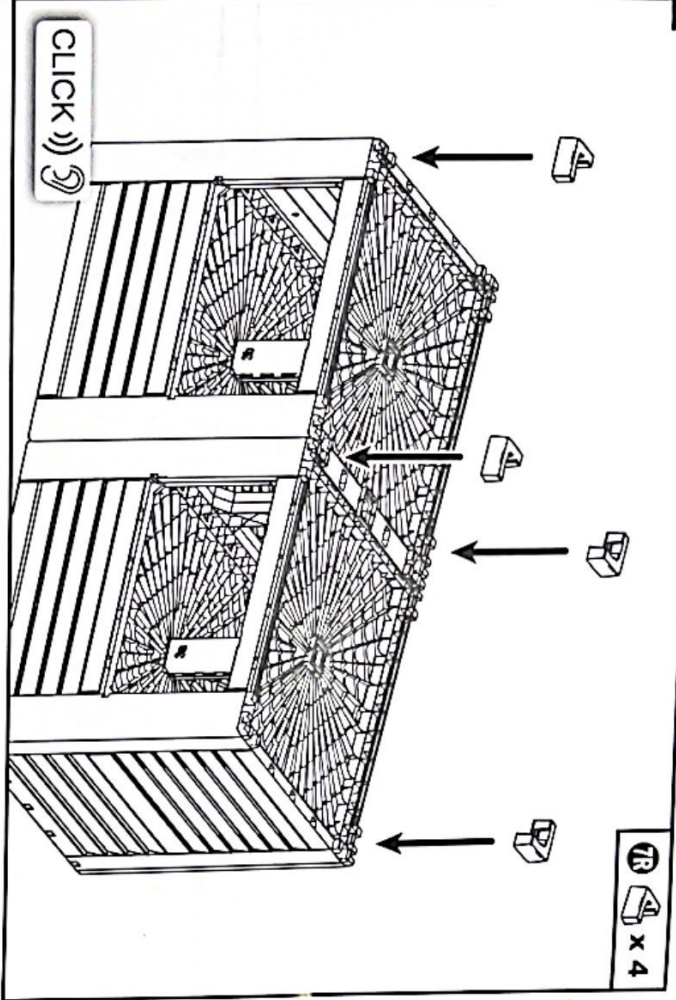

Hochbeet

MONTAGE- & BEDIENUNGSANLEITUNG

WICHTIG, FÜR DIE SPÄTERE BEZUGNAHME AUFBEWAHREN:
SORGFÄLTIG LESEN!

- Außenmaße ca. 150 x 76 x H 78 cm
- Aus besonders widerstandsfähigem und witterungsbeständigem Kunststoff
- Umweltfreundlich, da 100 % wiederverwertbar
- Kratzunempfindliche Oberfläche
- Montage nur bei Zimmertemperatur
- Für den Einsatz im privaten Außenbereich

5 x 2

6 x 4

7R x 4

7L x 4

8 x 5

9 x 4

10

11