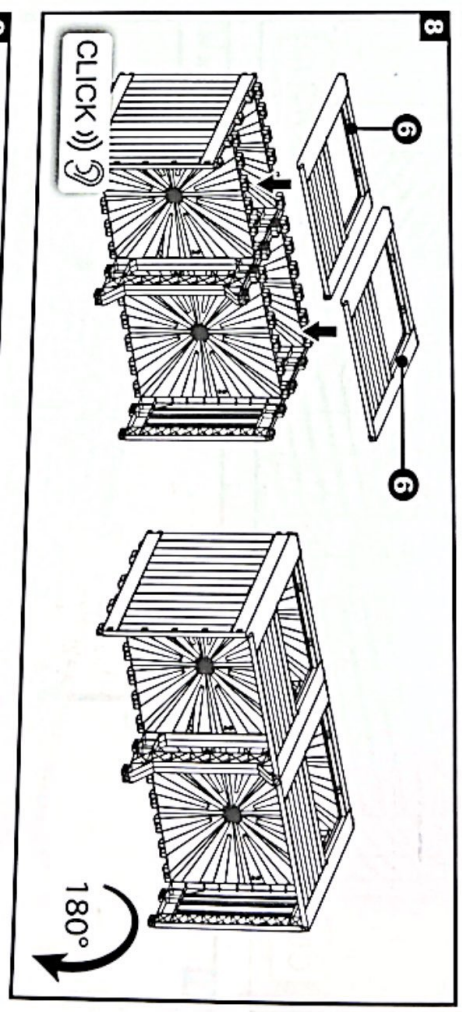

Hochbeet

MONTAGE- & BEDIENUNGSANLEITUNG

WICHTIG, FÜR DIE SPÄTERE BEZUGNAHME AUFBEWAHREN:
SORGFÄLTIG LESEN!

- Außenmaße ca. 150 x 76 x H 78 cm
- Aus besonders widerstandsfähigem und witterungsbeständigem Kunststoff
- Umweltfreundlich, da 100 % wiederverwertbar
- Kratzunempfindliche Oberfläche
- Montage nur bei Zimmertemperatur
- Für den Einsatz im privaten Außenbereich

5 x 2

6 x 4

7R x 4

7L x 4

8 x 5

9 x 4

10

11