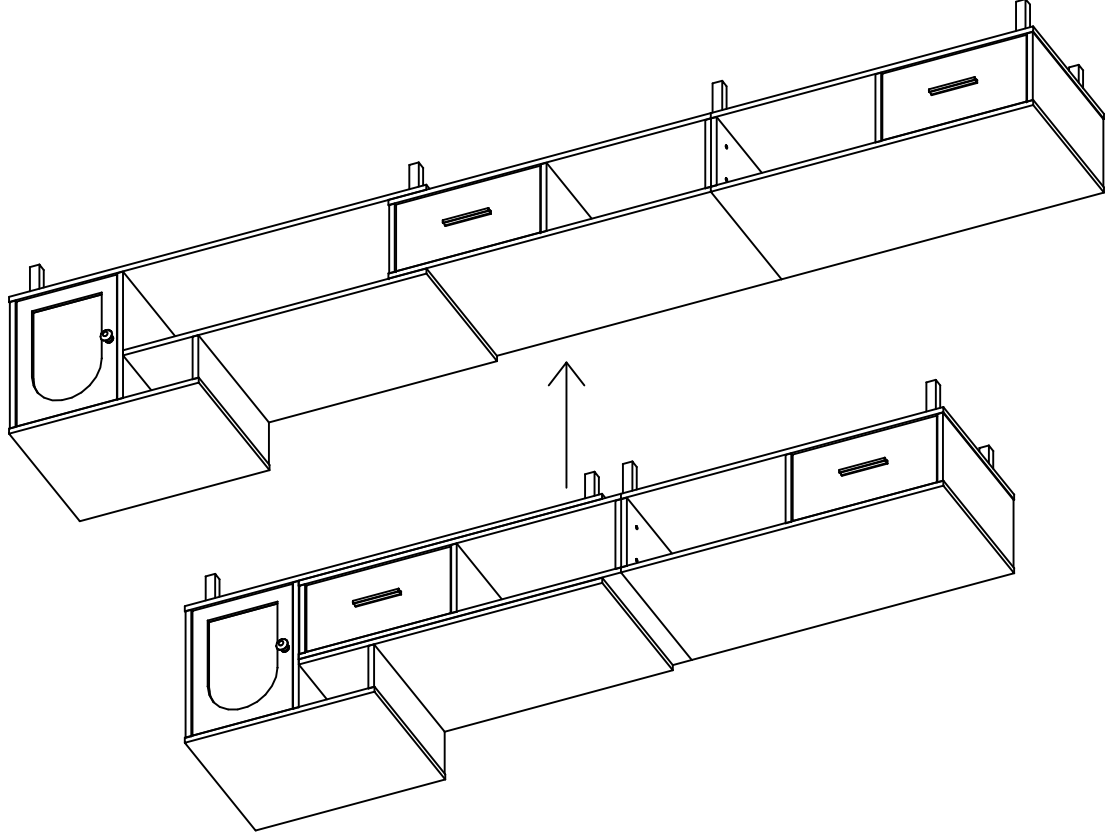

# ASSEMBLY INSTRUCTIONS MONTAGEANLEITUNGEN

WF3135910AA/WF3135920AA

Our product will be delivered to you in 2 packages. The delivery times of these 2 packages may differ, please be patient and thank you for your understanding.

 12PCS	 4PCS H=100mm	 4PCS H=15mm	 48PCS M3.5*14	 8PCS M3.5*35	 4PCS M6*25 M6*12	 1PCS M3*14	 2PCS
 4PCS	 1PCS M4*18	 2PCS M4*18	 2SET CL CR DL DR	 20PCS M5*40	 24PCS Φ8*40	 26PCS Φ15*11	 26PCS

WF3135920AA

BOX 2-2	① 850 × 400 × 15=1PCS
	② 850 × 400 × 15=1PCS
	③ 850 × 400 × 15=1PCS
	④ 850 × 400 × 15=1PCS
	⑤ 850 × 400 × 15=1PCS
	⑥ 850 × 400 × 15=1PCS
	⑦ 850 × 400 × 15=1PCS
	⑧ 365 × 264 × 15=1PCS
	⑨ 380 × 195 × 15=2PCS
	⑩ 300 × 120 × 15=2PCS
	⑪ 300 × 120 × 15=2PCS
	⑫ 330 × 120 × 15=2PCS
	⑬ 340 × 294 × 3=2PCS
	⑭ 828.5 × 210 × 3=2PCS
	⑮ 380 × 278.5 × 3=1PCS
	Hardware Kit 

WF3135910AA

BOX 1-2	③ 399 × 200 × 15=1PCS
	④ 399 × 200 × 15=1PCS
	⑤ 385 × 200 × 15=1PCS
	⑥ 399 × 200 × 15=1PCS
	⑦ 385 × 200 × 15=1PCS
	⑧ 399 × 200 × 15=1PCS
	⑨ 399 × 200 × 15=1PCS
	⑩ 500 × 400 × 15=1PCS
	⑪ 1100 × 400 × 15=1PCS
	⑫ 800 × 399 × 15=1PCS
	⑬ 399 × 370 × 15=1PCS
	⑭ 399 × 370 × 15=1PCS
	⑮ 399 × 125 × 15=1PCS
	⑯ 360 × 267 × 15=1PCS