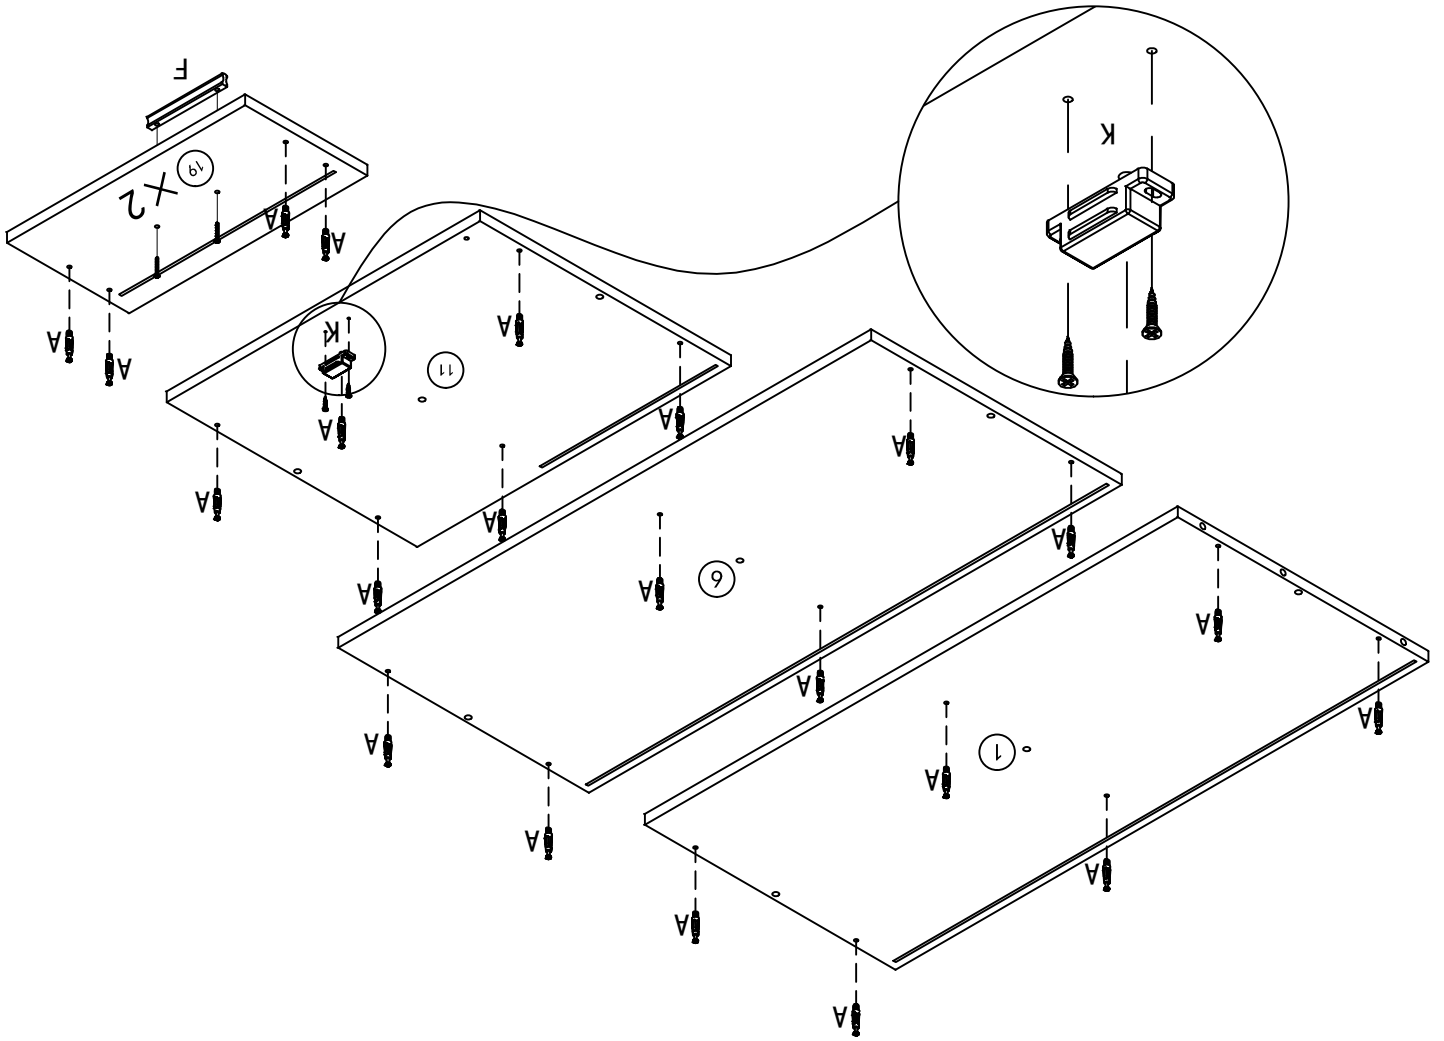

1PCS K M3*14	26PCS F M4*18	A 26PCS A