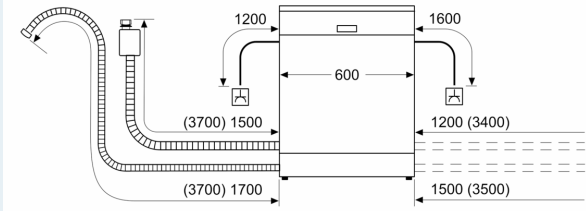

Energieeffizienzklasse:A
 Energieverbrauch des Eco 50°C Programm pro 100 Betriebszyklen:
 54 kWh
 Höchste Anzahl von Maßgedecken (EU 2017/1369):14
 Wasserverbrauch in Litern im Eco 50°C Programm pro
 Betriebszyklus (EU 2017/1369):9.0 l
 Programmdauer (EU 2017/1369): 4:30 h
 Geräuschwert: 42 dB(A) re 1pW
 Geräusch-Effizienzklasse: B
 Bauform:Einbau
 Höhe der Arbeitsplatte:0 mm
 Abmessungen des Gerätes: 815 x 598 x 573 mm
 Min. Nischenmaße für Installation (H x B x T): .815-875 x 600 x 550
 mm
 Tiefe bei geöffneter Tür (90°): 1150 mm
 Höhenverstellbare Füße:Ja - alle von vorne
 Höhenverstellung max.: 60 mm
 Verstellbarer Sockel: Horizontal und Vertikal
 Nettogewicht: 37.4 kg
 Bruttogewicht: 39.5 kg
 Anschlusswert: 2400 W
 Absicherung: 10 A
 Spannung:220-240 V
 Frequenz:50; 60 Hz
 Länge Anschlusskabel:175.0 cm
 Steckerart: Schuko-/Gardy mit Erdung
 Länge Zulaufschlauch: 165 cm
 Länge Ablaufschlauch: 190 cm
 EAN-Nummer: 4242003964071
 Gerätetyp: Unterbaufähig

- Inkl. Dampfschutz für die Arbeitsplatte

Zubehör

- Gerätemaße (H x B x T): 81.5 cm x 59.8 cm x 57.3 cm

¹ auf einer Energieeffizienzklassen-Skala von A bis G

²Energieverbrauch kWh/100 Betriebszyklen (im Programm Eco 50 °C)

**iQ300, Unterbau-Geschirrspüler,
60 cm, Gebürsteter Stahl
SN43ES22CE**

Maße in mm

⚡ Steckdose
() Werte mit Verlängerungssatz

Maße in mm