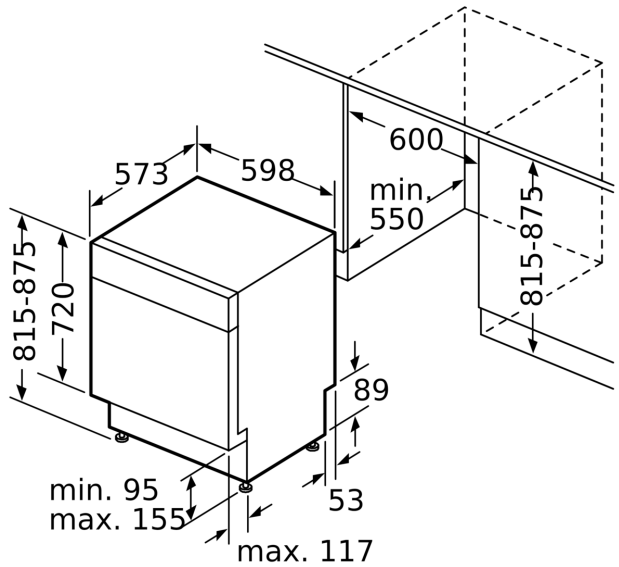

Energieeffizienzklasse:A
 Energieverbrauch des Eco 50°C Programm pro 100 Betriebszyklen:
 54 kWh
 Höchste Anzahl von Maßgedecken (EU 2017/1369):14
 Wasserverbrauch in Litern im Eco 50°C Programm pro
 Betriebszyklus (EU 2017/1369):9.0 l
 Programmdauer (EU 2017/1369): 4:30 h
 Geräuschwert: 42 dB(A) re 1pW
 Geräusch-Effizienzklasse: B
 Bauform:Einbau
 Höhe der Arbeitsplatte:0 mm
 Abmessungen des Gerätes: 815 x 598 x 573 mm
 Min. Nischenmaße für Installation (H x B x T): .815-875 x 600 x 550
 mm
 Tiefe bei geöffneter Tür (90°): 1150 mm
 Höhenverstellbare Füße:Ja - alle von vorne
 Höhenverstellung max.: 60 mm
 Verstellbarer Sockel: Horizontal und Vertikal
 Nettogewicht: 37.4 kg
 Bruttogewicht: 39.5 kg
 Anschlusswert: 2400 W
 Absicherung: 10 A
 Spannung:220-240 V
 Frequenz:50; 60 Hz
 Länge Anschlusskabel:175.0 cm
 Steckerart: Schuko-/Gardy mit Erdung
 Länge Zulaufschlauch: 165 cm
 Länge Ablaufschlauch: 190 cm
 EAN-Nummer: 4242003964071
 Gerätetyp: Unterbaufähig

- Inkl. Dampfschutz für die Arbeitsplatte

Zubehör

- Gerätemaße (H x B x T): 81.5 cm x 59.8 cm x 57.3 cm

¹ auf einer Energieeffizienzklassen-Skala von A bis G

²Energieverbrauch kWh/100 Betriebszyklen (im Programm Eco 50 °C)

**iQ300, Unterbau-Geschirrspüler,
60 cm, Gebürsteter Stahl
SN43ES22CE**

Maße in mm

⚡ Steckdose
() Werte mit Verlängerungssatz

Maße in mm