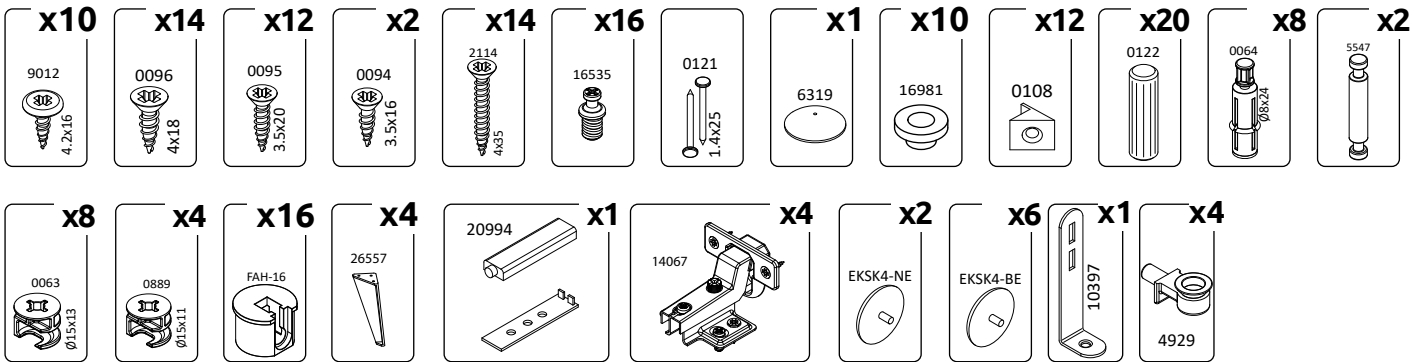

VIDA-V1S
LWH - 643x401x1948
15. 11. 2022

1

2

3

4

5

6

7