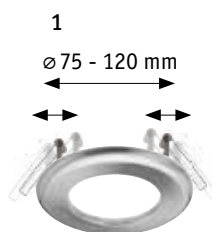

Sprengring (Kunststoff)
Circlips (matière plastique)
Veerring (Kunststof)

EAN 4000870 000274
404001963

Sprengring (Metall)
Circlips (Métal)
Veerring (Metaal)

Sicherheits-Keramik-Lüsterklemme, 2-5mm²
Domino céramique 2-5mm²
Veiligheids-keramiek-kroonsteentje, 2-5mm²

Premium Line □=316-319/322-323

Quality Line □=328/330-331/332

Downlight adapter

Wei Blanc Wit

max. 50W

EAN 4000870 925058
925.05

Eisen gebrstet Acier bross
Staal geborsteld

max. 50W

EAN 4000870 925065
925.06