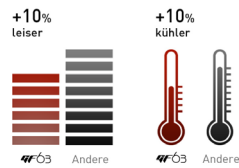

Effiziente und leise Cooler Boost-Kühlung

EFFIZIENTE UND LEISE KÜHLUNG

Für ein cooles System – selbst wenn es im Spiel heiß hergeht: Die »Cooler Boost« Kühlung arbeitet mit ausgeklügelter Heatpipe-Technik zum effizienten Wärmetransport. Die starke Kühlleistung steigert die Performance bei verringerter Geräuschemission.