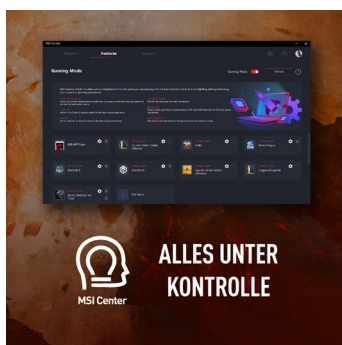

HÖRE JEDES DETAIL

Der Kopfhörer-Ausgang glänzt mit vergoldeten Anschlussbuchsen und Premium-Klang in »Hi-Res Audio«-Qualität: Erlebe brillanten und detailreichen Kopfhörer-Sound der Spitzenklasse! So entgeht kein feiner Ton in der Musik oder verstecktes Geräusch im Spiel.

GAMING-TASTATUR

Die rot beleuchtete Gaming-Tastatur überzeugt mit ihren ergonomischen Eigenschaften beim Spielen und Arbeiten. Dank Silver-Lining-Drucktechnik erstrahlt die Tastenbeleuchtung besonders hell.