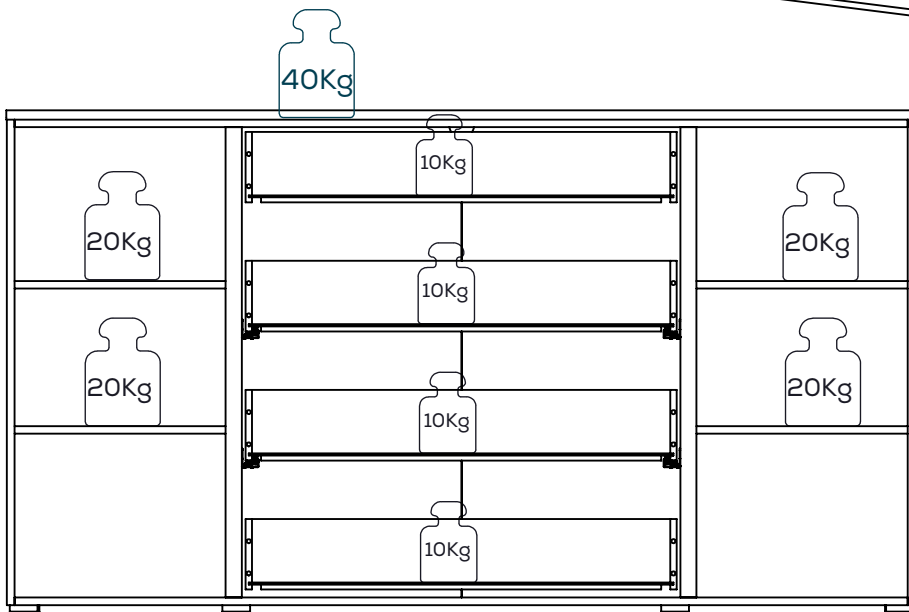

10

11

12

13

14

15

Modell 7816/7817 (K459)

Modell 7818/7819(K324)

Glas
1804x400x4mm

E706327

12x