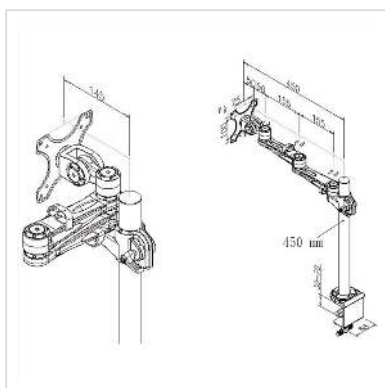

# VALUE LCD-Arm Trägerstange, 4 Gelenke, Tischmontage

<b>Artikelnummer</b>	17.99.1132
<b>Hersteller</b>	VALUE
<b>Hersteller-Art.-Nr.</b>	17.99.1132
<b>EAN (Einzelstück)</b>	7611990185702

**Der LCD-Monitorarm Trägerstange zur Tischklemmmontage kann flexibel auf den besten Blickwinkel für den Betrachter eingestellt werden.**

- Zum Klemmen an der Tischkante bis zu einer Plattenstärke von 8cm
- Der Monitorarm ist an der Trägerstange höhenverstellbar
- Zur Befestigung von Bildschirmen mit VESA 75 (75x75mm) bzw. VESA 100 (100x100mm)
- Tragkraft: bis 10kg

## Technische Daten

Hersteller	VALUE
Produktgruppe	LCD-Monitorarme
Produkttyp	Monitorarm, Tischmontage
Farbe	grau
Tragkraft	10 kg
Anzahl Drehpunkte	5
Befestigung	Tischklemmmontage
Armlänge maximal	450 mm
Verstellmöglichkeit	Mechanisch
Neigbar	ja
Höhenverstellbar	ja

Drehbar	ja
Anzahl Monitore	1
VESA 75 x 75 mm	ja
VESA 100 x 100 mm	ja
Materialgruppe	Metall
Technische Besonderheiten	Höhenverstellbar
Gewicht	2954 g