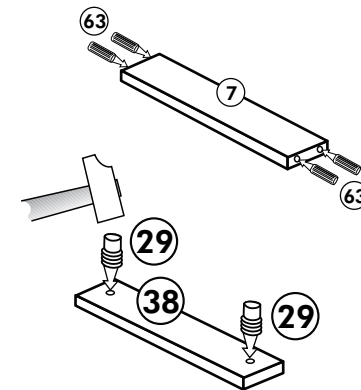

Unterschrank ohne AP

Nr. 003 Rev.00

34 4x		22 4x	
36 6x		23 4x	
39 2x		27 24x	
70 1x		26 4x	

106 4x		63 4x	
45 2x		46 2x	
42 2x		21 2x	
60 2x			

Herdumbau ohne AP

Nr. 006 Rev.00

A

B

C

Spüle-Unterschrank ohne AP

Nr. 400 Rev.00

23 4x Ø 3	30 2x
46 2x	29 2x Ø 10
42 2x	22 4x
63 4x 8 x 30	26 2x 4,0 x 30 M4
106 4x 4,0 x 30	31 4x
	60 2x Ø 5
	27 14x 3,0 x 20
	21 1x

Hängeschrank

Nr. 101 Rev.00

68 2x 	23 8x
34 4x 	27 8x 3,0 x 20
28 4x Ø 10 	26 2x 4,0 x 30 M4 x 30
60 2x Ø 5 	15 1x
22 8x 	16 1x
46 2x 	69 2x
21 1x 	42 2x