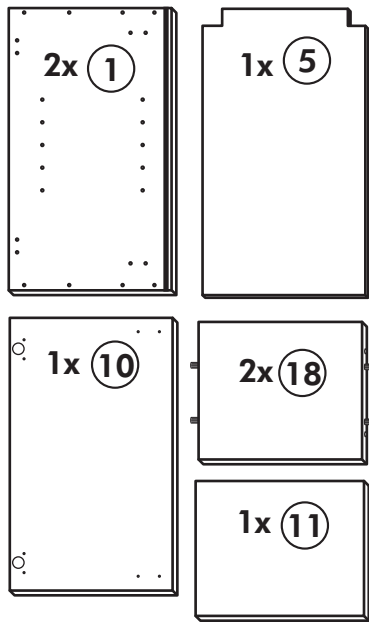

Unterschrank ohne AP

Nr. 003 Rev.00

34 4x		22 4x	
36 6x		23 4x	
39 2x		27 24x	
70 1x		26 4x	

106 4x		63 4x	
45 2x		46 2x	
42 2x		21 2x	
60 2x			

Herdumbau ohne AP

Nr. 006 Rev.00

A

B

C

Spüle-Unterschrank ohne AP

Nr. 400 Rev.00

23 4x Ø 3	30 2x
46 2x	29 2x Ø 10
42 2x	22 4x
63 4x 8 x 30	26 2x 4,0 x 30 M4
106 4x 4,0 x 30	31 4x
	60 2x Ø 5
	27 14x 3,0 x 20
	21 1x

Hängeschrank

Nr. 101 Rev.00

68 2x 	23 8x
34 4x 	27 8x 3,0 x 20
28 4x Ø 10 	26 2x 4,0 x 30 M4 x 30
60 2x Ø 5 	15 1x
22 8x 	16 1x
46 2x 	69 2x
21 1x 	42 2x