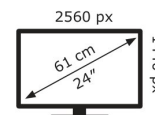

ASUS

PA24ACRV

18 kWh/1000h

2019/2013

Technische Daten ProArt PA24ACRV

Bildschirm	
Bildschirmdiagonale:	60,5 cm (23.8")
Display-Auflösung:	2560 x 1440 Pixel
Natives Seitenverhältnis:	16:9
Bildschirmtechnologie:	LCD
Touchscreen:	Nein
HD-Typ:	Quad HD
Panel-Typ:	IPS
Bildschirmform:	Flach
Kontrastverhältnis:	1000:1
Maximale Bildwiederholrate:	75 Hz
Anzahl der Farben des Displays:	16,7 Millionen Farben
Typ der Hintergrundbeleuchtung:	LED
Helligkeit (peak):	400 cd/m ²
Helligkeit (typisch):	350 cd/m ²
Reaktionszeit:	5 ms
Blendfreier Bildschirm:	Ja
Kontrastverhältnis (dynamisch):	3000:1
Bildwinkel, horizontal:	178°
Bildwinkel, vertikal:	178°
Pixel Abstand:	0,2058 x 0,2058 mm
Pixelichte:	123 ppi
Sichtbare Größe (horizontal):	52,7 cm
Sichtbare Größe (vertikal):	29,6 cm
Digital horizontale Frequenz:	15 – 135 kHz
Digital vertikale Frequenz:	48 – 75 Hz
Bildschirmdiagonale (cm):	61 cm
High Dynamic Range Video (HDR) Unterstützung:	Ja
Technologie mit hohem Dynamikbereich (HDR):	DisplayHDR 400, High Dynamic Range 10 (HDR10)
RGB-Farbraum:	DCI-P3
Farbskala:	95%
sRGB Abdeckung (klassisch):	100%

Gewicht und Abmessungen

Gerätebreite (inkl. Fuß):	539,6 mm
Gerätetiefe (inkl. Fuß):	197,2 mm
Gerätehöhe (inkl. Fuß):	515,1 mm
Gewicht (mit Ständer):	5,6 kg
Breite (ohne Standfuß):	539,6 mm
Tiefe (ohne Standfuß):	44,6 mm
Höhe (ohne Standfuß):	322,2 mm
Gewicht (ohne Ständer):	3,9 kg

Verpackungsdaten

Verpackungsbreite:	620 mm
--------------------	--------

Verpackungstiefe:	127 mm
Verpackungshöhe:	390 mm
Paketgewicht:	8,1 kg
Verpackungsart:	Box

Ergonomie

VESA-Halterung:	Ja
Kabelsperre-Slot:	Ja
Höhenverstellung:	Ja
Panel-Montage-Schnittstelle:	100 x 100 mm
Wandmontage:	Ja
Slot-Typ Kabelsperre:	Kensington
Höheneinstellung:	13 cm
Pivot:	Ja
Pivot Winkel:	-90 – 90°
Schwenkbar:	Ja
Schwenkwinkelbereich:	-30 – 30°
Neigungsverstellung:	Ja
Neigungswinkelbereich:	-5 – 23°