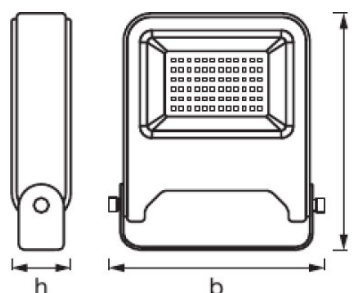

PRODUKTEIGENSCHAFTEN

- Sehr helle und funktionelle LED-Außenleuchten
- Symmetrischer Ausstrahlungswinkel: 110° x 110°
- Montagebügel mit Rotationsbereich von bis zu 180°
- Schutzart: IP65
- Umgebungstemperaturbereich bei Betrieb: -20...+45 °C
- Anschluss über Kabel (1 m), Verdrahtung erforderlich

Lichttechnische Daten

Ausstrahlungswinkel	120 °
----------------------------	-------

Abmessungen & Gewicht

Länge	122,0 mm
Breite	108,0 mm
Höhe	33,0 mm
Produktgewicht	280,00 g

Farben & Materialien

Gehäusematerial	Aluminium
Produktfarbe	Dunkelgrau
Gehäusefarbe	Dunkelgrau
Material Abdeckung	Glas