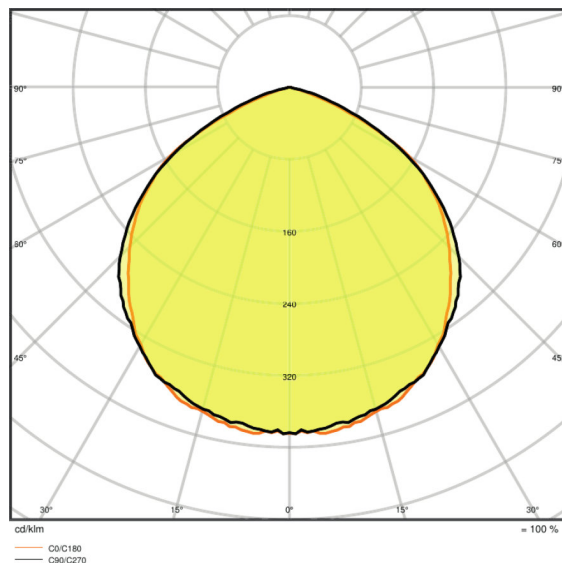

Lichtverteilung

LVK Kegel

LVK Polar

VERPACKUNGSMITTEL

Produkt-Code	Verpackungseinheit (Stück pro Einheit)	Abmessungen (Länge x Breite x Höhe)	Gewicht brutto	Volumen
4058075206663	Faltschachtel 1	72 mm x 122 mm x 136 mm	311,00 g	1.19 dm³
4058075206670	Versandschachtel 12	255 mm x 225 mm x 285 mm	4047,00 g	16.35 dm³

Die genannten Produktnummern beschreiben die kleinste bestellbare Mengeneinheit. Eine Versandeinheit kann mehrere Einzelprodukte beinhalten. Als Bestellmenge verwenden Sie bitte das Ein- oder Mehrfache einer Versandeinheit.

HAFTUNGS-AUSSCHLUSS

Änderungen und Irrtümer vorbehalten. Vergewissern Sie sich, dass Sie immer den neuesten Stand verwenden.