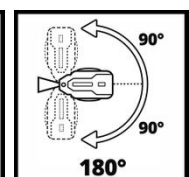

Logistische Daten

- Produktgewicht (kg)	9.48
- Bruttogewicht (kg)	12.53
- Maße Einzelverpackung	593 x 430 x 395 mm
- Stück pro Exportkarton	1 STK
- Bruttogewicht Exportkarton	12.05 kg
- Maße Exportkarton	590 x 430 x 380 mm
- Containermengen (20"/40"/40"HC)	292 | 612