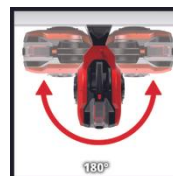

Einhell

EXPERT

POWER X-CHANGE

Akku-Schlauchtrommel (Wasser)

GE-HR 18/30 Li-Solo

Art.-Nr.: 4173770

Ident.-Nr.: 21013

EAN-Code: 4006825672275

Die Einhell Akku-Schlauchtrommel GE-HR 18/30 Li-Solo ermöglicht dank des kraftvollen 18 V Power X-Change Akkus ein automatisches Aufrollen eines 30 m langen Gartenschlauchs (12,5 mm / 1/2"). Die Schlauchführung und Reinigungsbürsten sorgen für ein sauberes Einholen des Schlauchs, während der Stopper-Ball für einen automatischen Motorstopp sorgt und Beschädigungen vorbeugt. Die Schlauchtrommel ist UV- und spritzwassergeschützt und kann stationär oder mobil genutzt werden. Die Wandhalterung und die mitgelieferten Hahnverbinder machen die Befestigung und den Anschluss einfach. Die Trommel ist 180° schwenkbar und wird ohne Akku und Ladegerät geliefert. Schlauch mit Gartenspritze ist inklusive.

Ausstattung