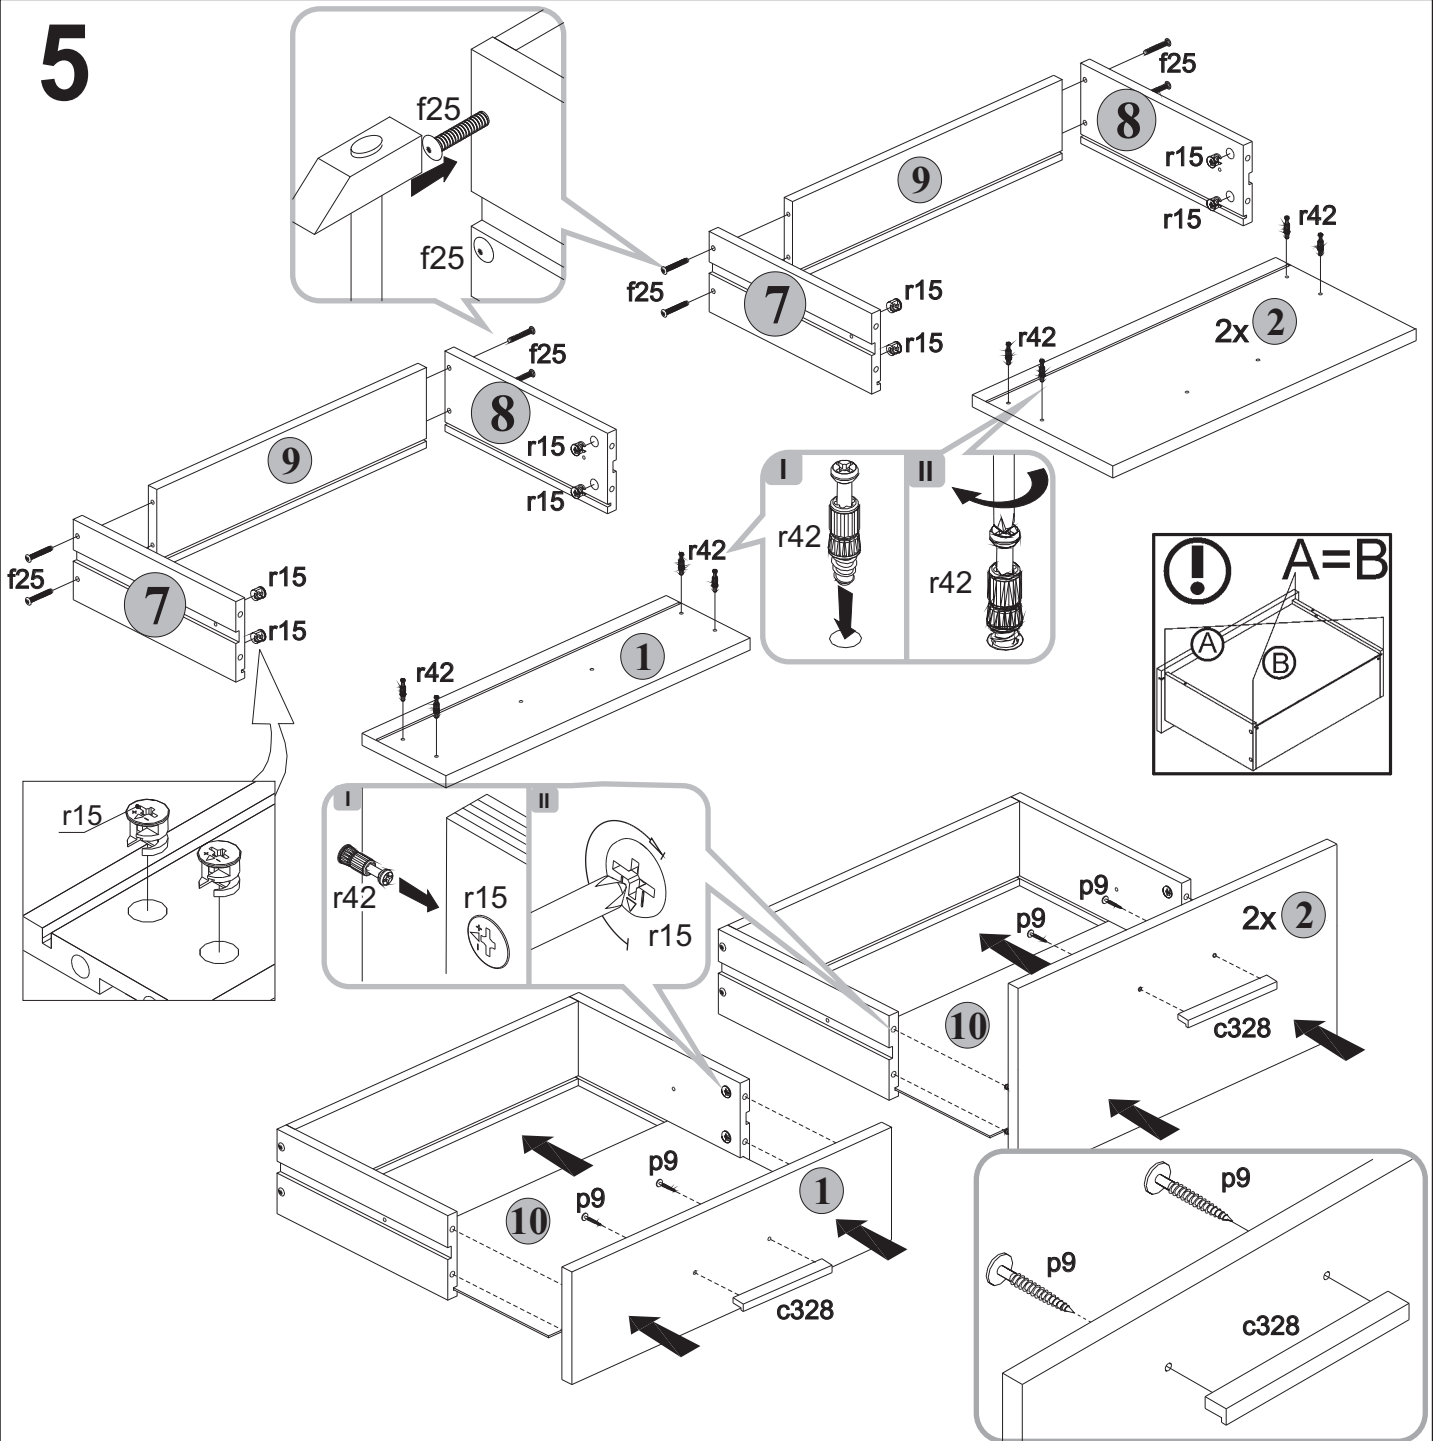

Nr	St.	Ausmaß	Colli
1	1	364 x 92 x 16	1/1
2	2	364 x 182 x 16	1/1
3	2	468 x 380 x 16	1/1
4	1	402 x 385 x 22	1/1
5	1	402 x 385 x 22	1/1
6	1	468 x 369 x 16	1/1
7	3	305 x 480 x 12	1/1
8	3	305 x 80 x 12	1/1
9	1	338 x 80 x 12	1/1
10	1	348 x 304 x 3	1/1

3x c328	12x 5,8x9 e3	12x φ8x30 mm f1	12x φ6,5x40 mm f25
4x φ40 k301	8x φ15x12mm #16 r1	12x φ12x10,5mm #12 r15	20x r42
4x k302	6x φ4x30 mm p9	6x M4x9 mm j2	6x 246 mm w1

1

2

3

4

5

6