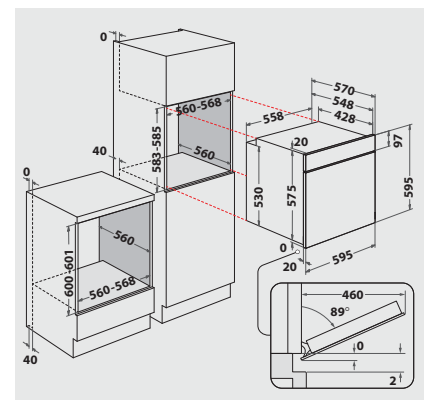

¹ Energieeffizienzklassen-Spektrum von A+++ bis D