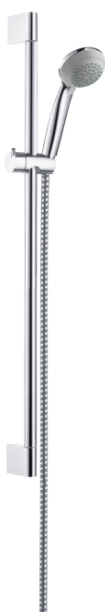

Crometta 85

Crometta 85 Mono Handbrause/ Unica'Crometta Brausestange 0,65 m Set

Oberflächen: **chrom** Artikelnummer: **27728000**

Beschreibung

Merkmale

- Strahlart: Normalstrahl
- Brausekopfgröße: 85 mm
- Neigungswinkel um 90° verstellbar, Schieberegler schwenkt nach links und rechts sowie oben und unten
- maximale Durchflussmenge (bei 3 bar): 16 l/min
- Fliesenausgleichsscheibe (grau)
- verchromte Wandstütze aus Kunststoff

Bestehend aus

- Crometta 85 Mono Handbrause (#28585XXX)
- Unica'Crometta Brausestange 0,65 m (#27615XXX)
- Metaflex Brauseschlauch 1,60 m (#28266XXX)

Technologie

Produktabbildung

Maßzeichnung