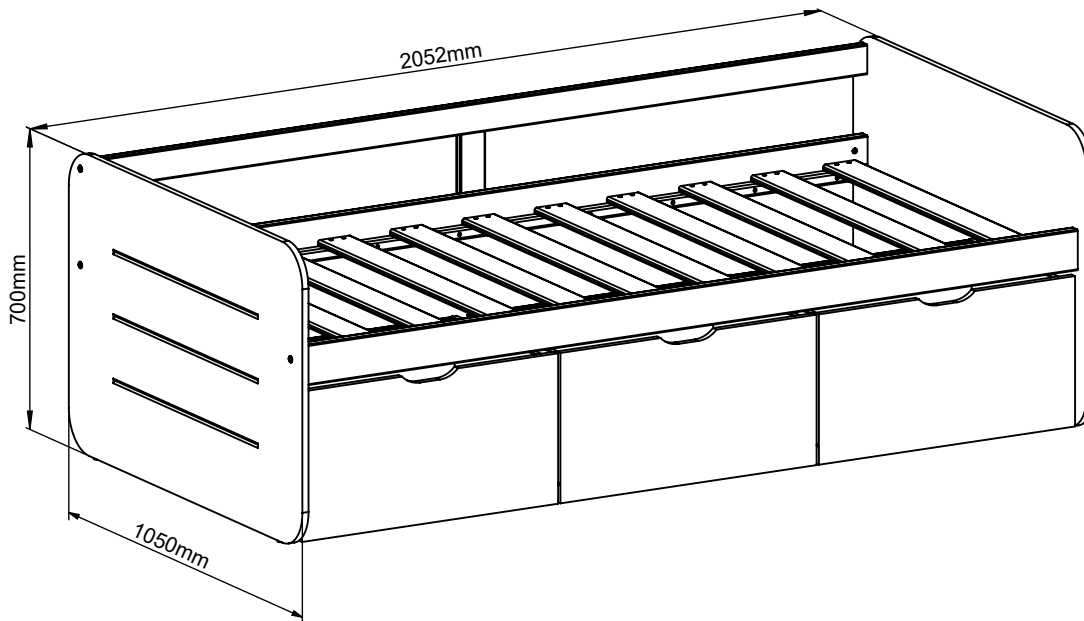

ASSEMBLY INSTRUCTIONS MONTAGEANLEITUNGEN

BEFORE STARTING, REFER
TO THE ASSEMBLING ADVICE
IN ANNEX

BEVOR SIE BEGINNEN, REFERENZ
ZUR MONTAGEHINWEISE
IM ANHANG

THIS BED IS NOT SUITABLE
FOR CHILDREN UNDER
6 YEARS OLD

DIESES BETT IST NICHT FÜR
KINDER UNTER 6 JAHREN
GEEIGNET

22-543-17-U