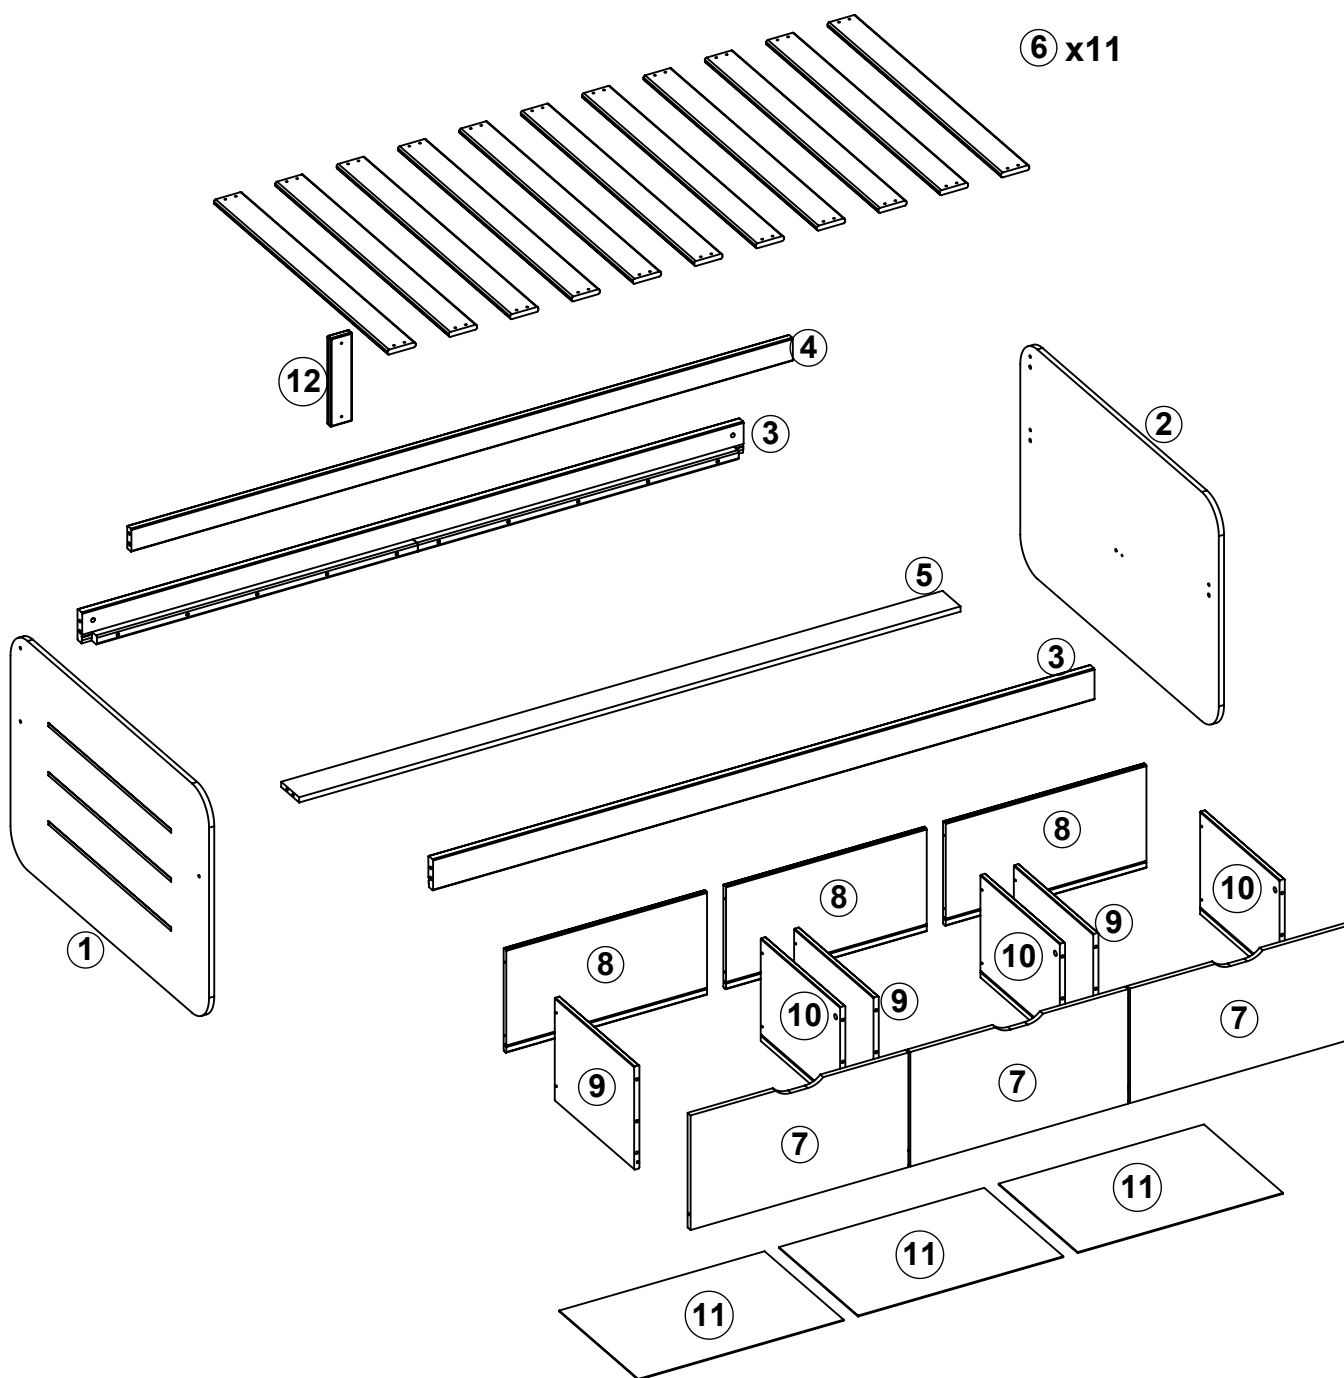

The recommended mattress size for this bed is 90x200cm.

and the thickness of the mattress is 15cm.

WICHTIG- SORGFÄLTIG LESEN- FÜR SPÄTERES NACHSCHLAGEN AUFBEWAHREN

Die Montage- und Gebrauchsanweisung des Herstellers ist zwingend zu beachten.

Die empfohlene Größe der Matratze für dieses Bett beträgt 90x200cm.

und die Dicke der Matratze 15cm.

1/3	1105x830x60mm	25G.W.Kg	24N.W.Kg
2/3	2075x270x55mm	15G.W.Kg	14N.W.Kg
3/3	730x475x160mm	29G.W.Kg	28N.W.Kg

01		01pc	02		01pc	03		02pc
04		01pc	05		01pc	06		11pc
07		03pc	08		03pc	09		03pc
10		03pc	11		03pc	12		01pc

H		x6	I		x1
J		x4	E		x6
L		x12	M		x12
N		x14			

Kx14		
Bx24		$\text{Ø}3 \times 20\text{mm}$
Ax46		$\text{Ø}4,5 \times 30\text{mm}$
Cx12		$\text{Ø}4 \times 40\text{mm}$
Dx6		M6x60
Fx6		$\text{Ø}10 \times 35\text{mm}$
Gx8		$\text{Ø}8 \times 30\text{mm}$

(K)  x12

(M)  x12

(B)  3x20mm
x24

(G)  Ø8
30mm
x6

07

x3

x3

08