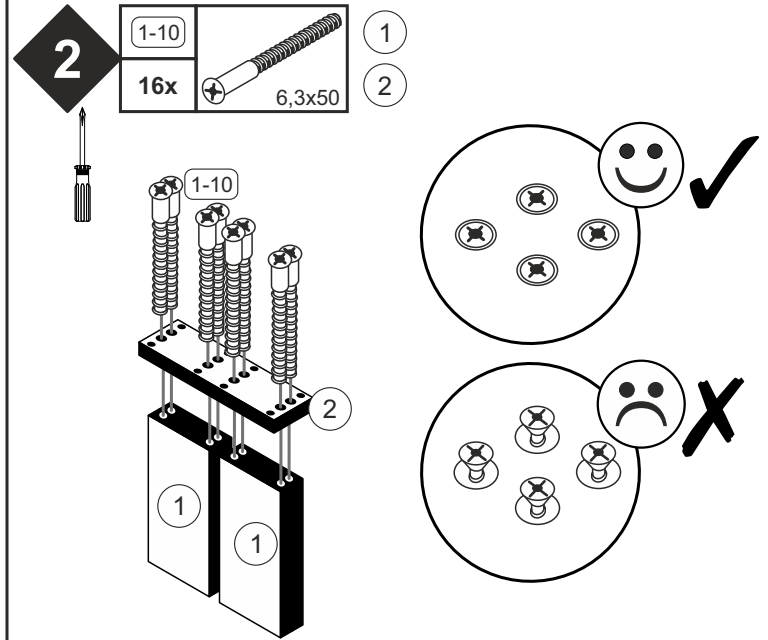

HU Video-támogatott telepítési utasítások

SK Inštačné pokyny podporované videom

Art.Nr. : 0207_CT-IW P2 CT-Füße/IW P2

REPC-Nr.:

**Service • Assistenza • Dienstverlening • Serwis
Servis • Szerviz • Сервисная служба**

			<p>Colli 1/1: ① ② Beutel 1/1</p>		

Beutel 1/1

1-10		1-172		2-103		5-130	
16x	6,3x50	16x	4,5x40	8x	8x30	2x	

Colli 1/1

120 x 70 cm