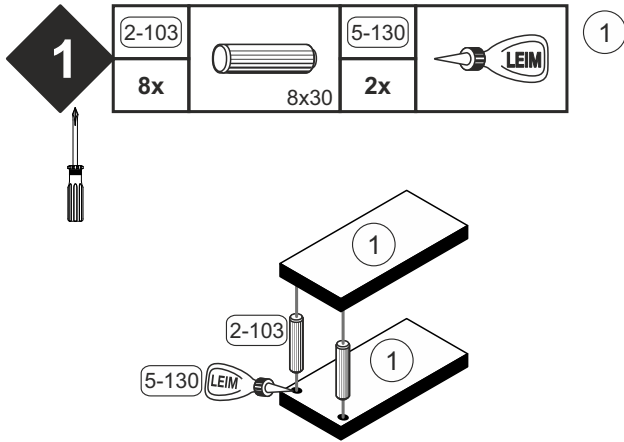

HU Video-támogatott telepítési utasítások

SK Inštačné pokyny podporované videom

Art.Nr. : 0207_CT-IW P2 CT-Füße/IW P2

REPC-Nr.:

**Service • Assistenza • Dienstverlening • Serwis
Servis • Szerviz • Сервисная служба**

			<p>Colli 1/1: ① ② Beutel 1/1</p>		

Beutel 1/1

1-10		1-172		2-103		5-130	
16x	6,3x50	16x	4,5x40	8x	8x30	2x	

Colli 1/1

120 x 70 cm