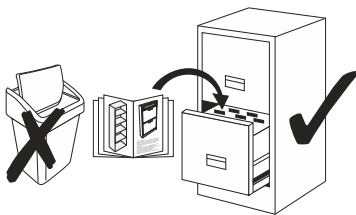

(IT) Istruzioni di montaggio video-assistite

(CZ) Instalační pokyny podporované videem

(PL) Instrukcje montażu wspomagane sygnałem wizyjnym

(FR) Instructions de montage assistées par vidéo

(NL) Video-ondersteunde montage-instructies

(HU) Video-támogatott telepítési utasítások

(SK) Inštalačné pokyny podporované videom

Art.Nr. : **0205_120**

Tischplatte 120

REPC-Nr.:

**Service • Assistenza • Dienstverlening • Serwis
Servis • Szerviz • Сервисная служба**