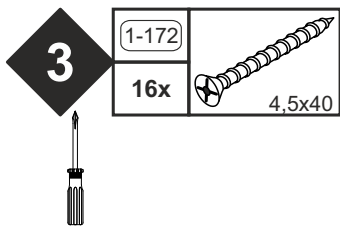

HU Video-támogatott telepítési utasítások

SK Inštačné pokyny podporované videom

Art.Nr. : 0207_CT-IW P2 CT-Füße/IW P2

REPC-Nr.:

**Service • Assistenza • Dienstverlening • Serwis
Servis • Szerviz • Сервисная служба**

			<p>Colli 1/1: ① ② Beutel 1/1</p>		

Beutel 1/1

1-10		1-172		2-103		5-130	
16x	6,3x50	16x	4,5x40	8x	8x30	2x	

Colli 1/1

120 x 70 cm